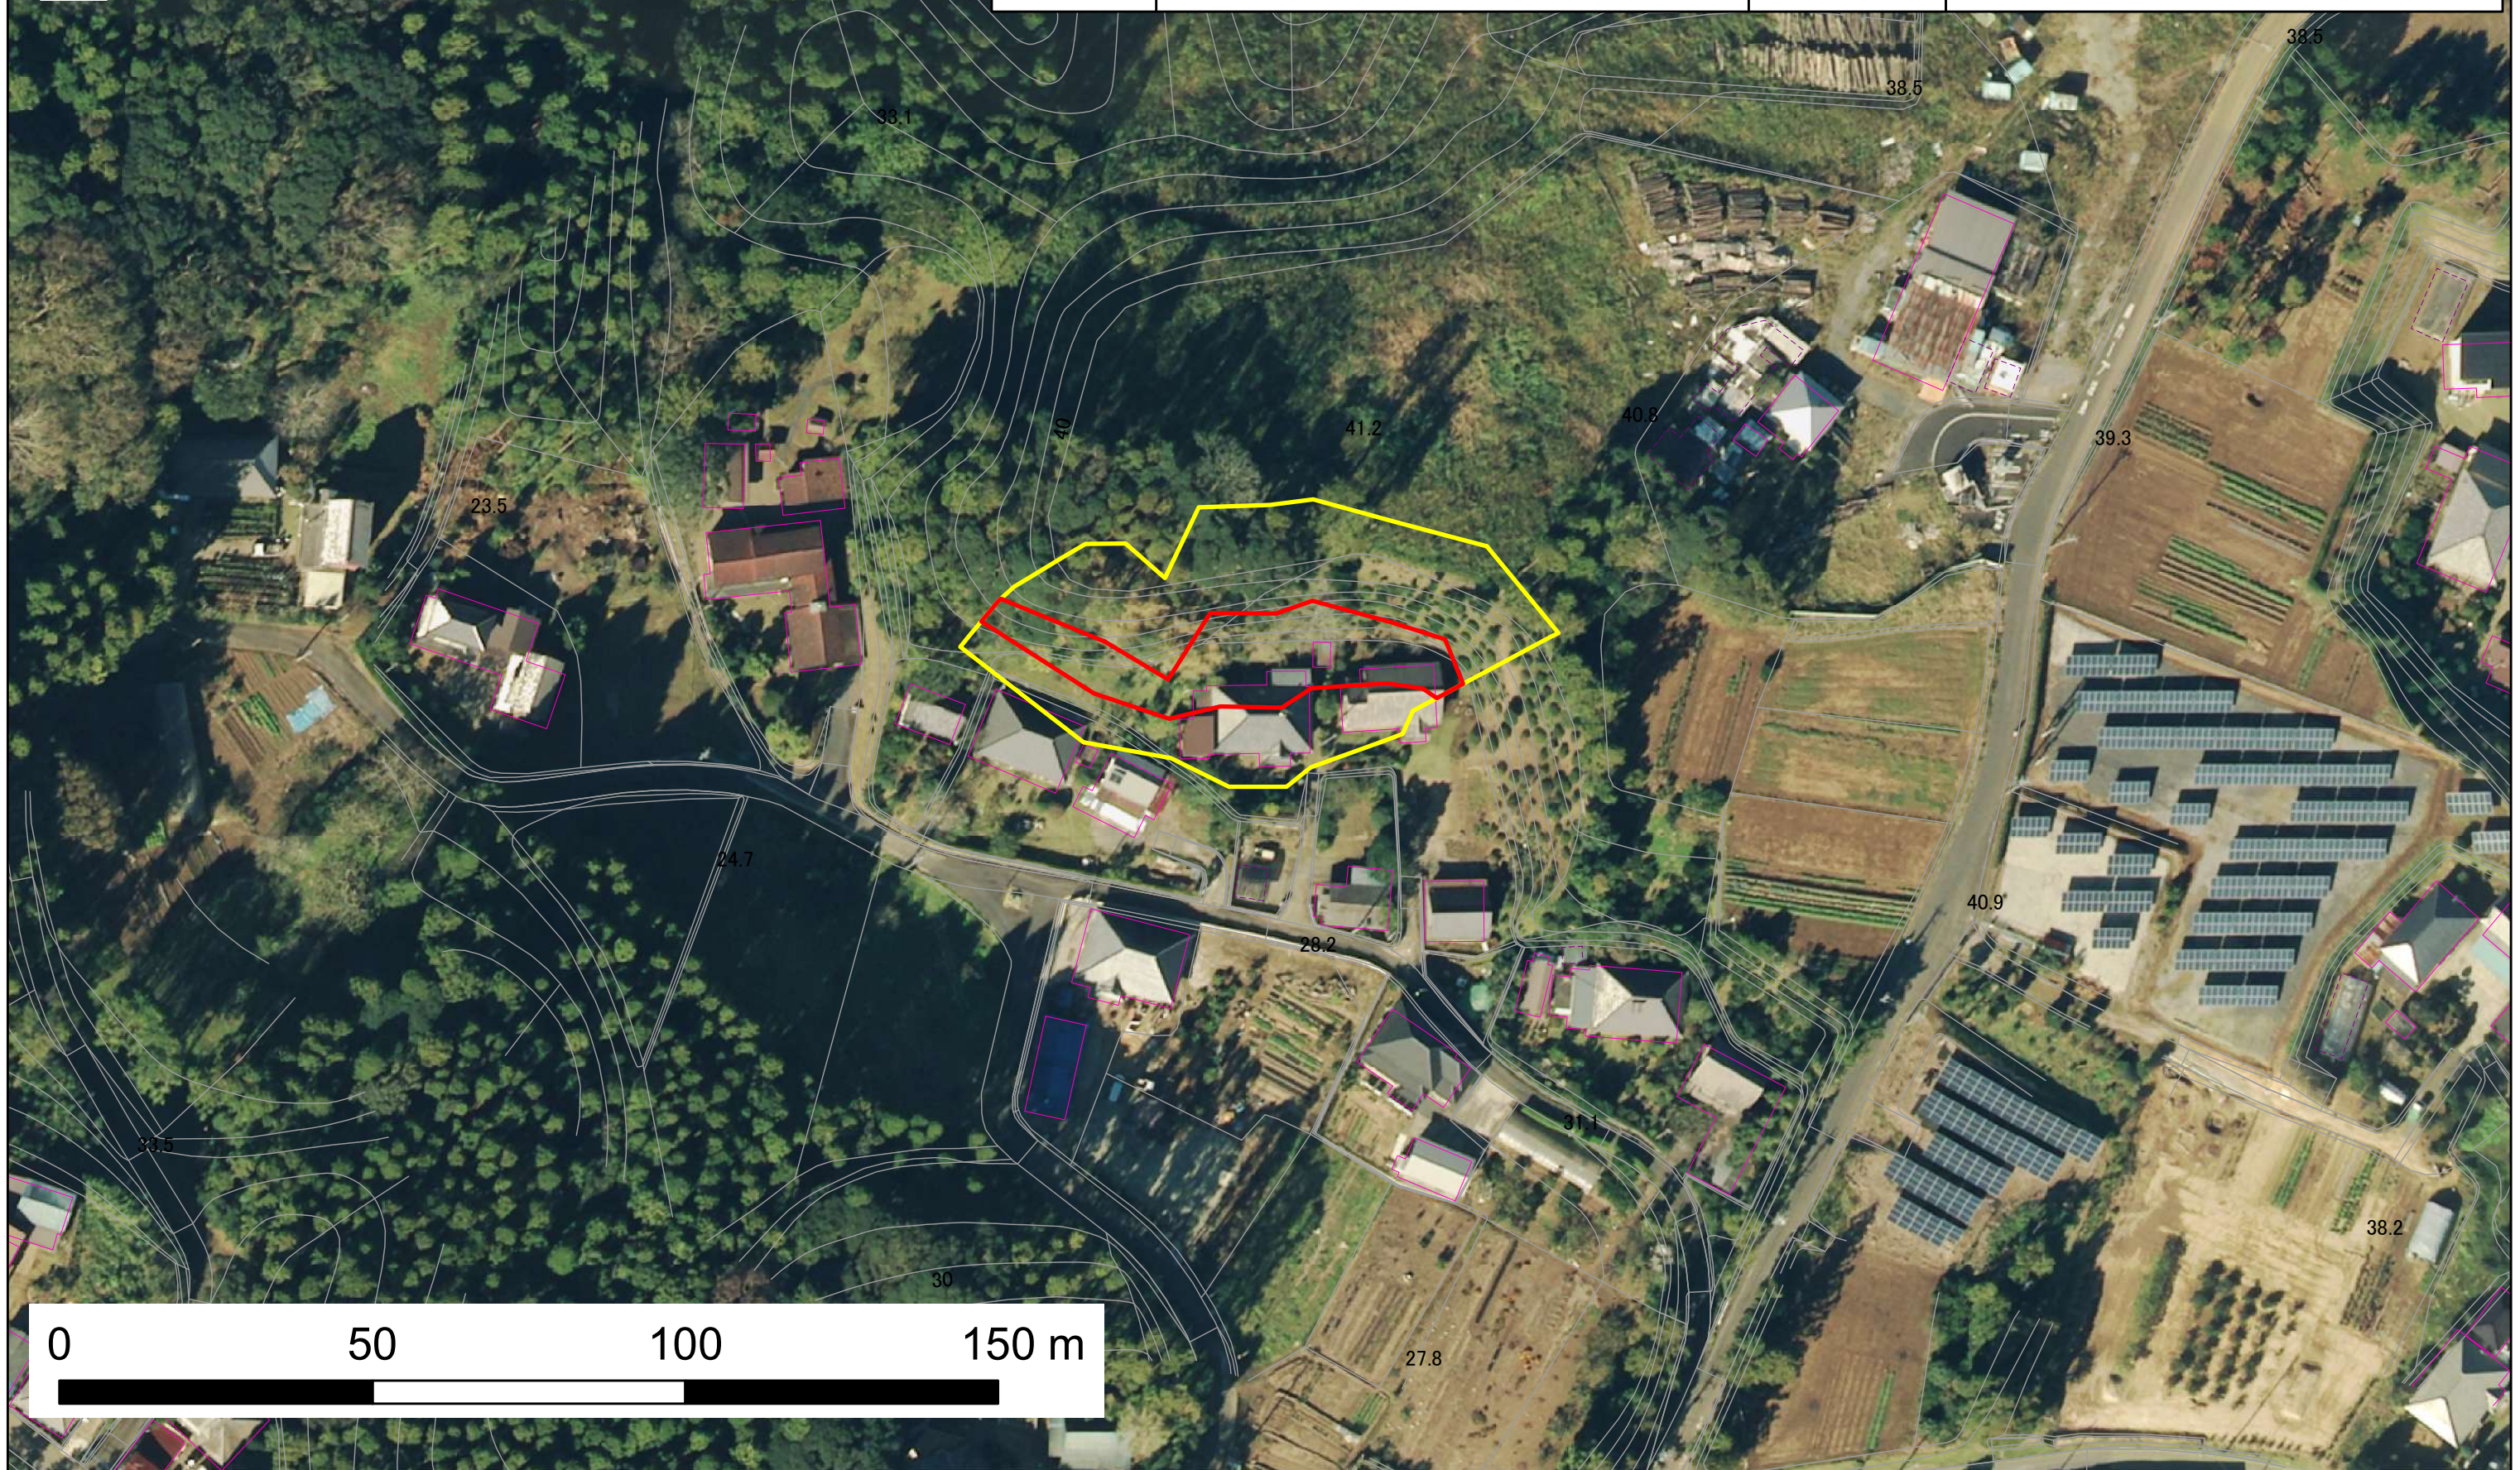

土砂災害警戒区域・特別警戒区域図(急傾斜地の崩壊)木内地区

箇所番号	Ⅱ-071K2447		著しい危害のおそれのある土地の区域
箇所名	木内4		危害のおそれのある土地の区域
所在地	香取市木内		

土砂災害警戒区域・特別警戒区域図(急傾斜地の崩壊)木内地区

箇所番号	Ⅱ-071K2447		著しい危害のおそれのある土地の区域
箇所名	木内4		
所在地	香取市木内		