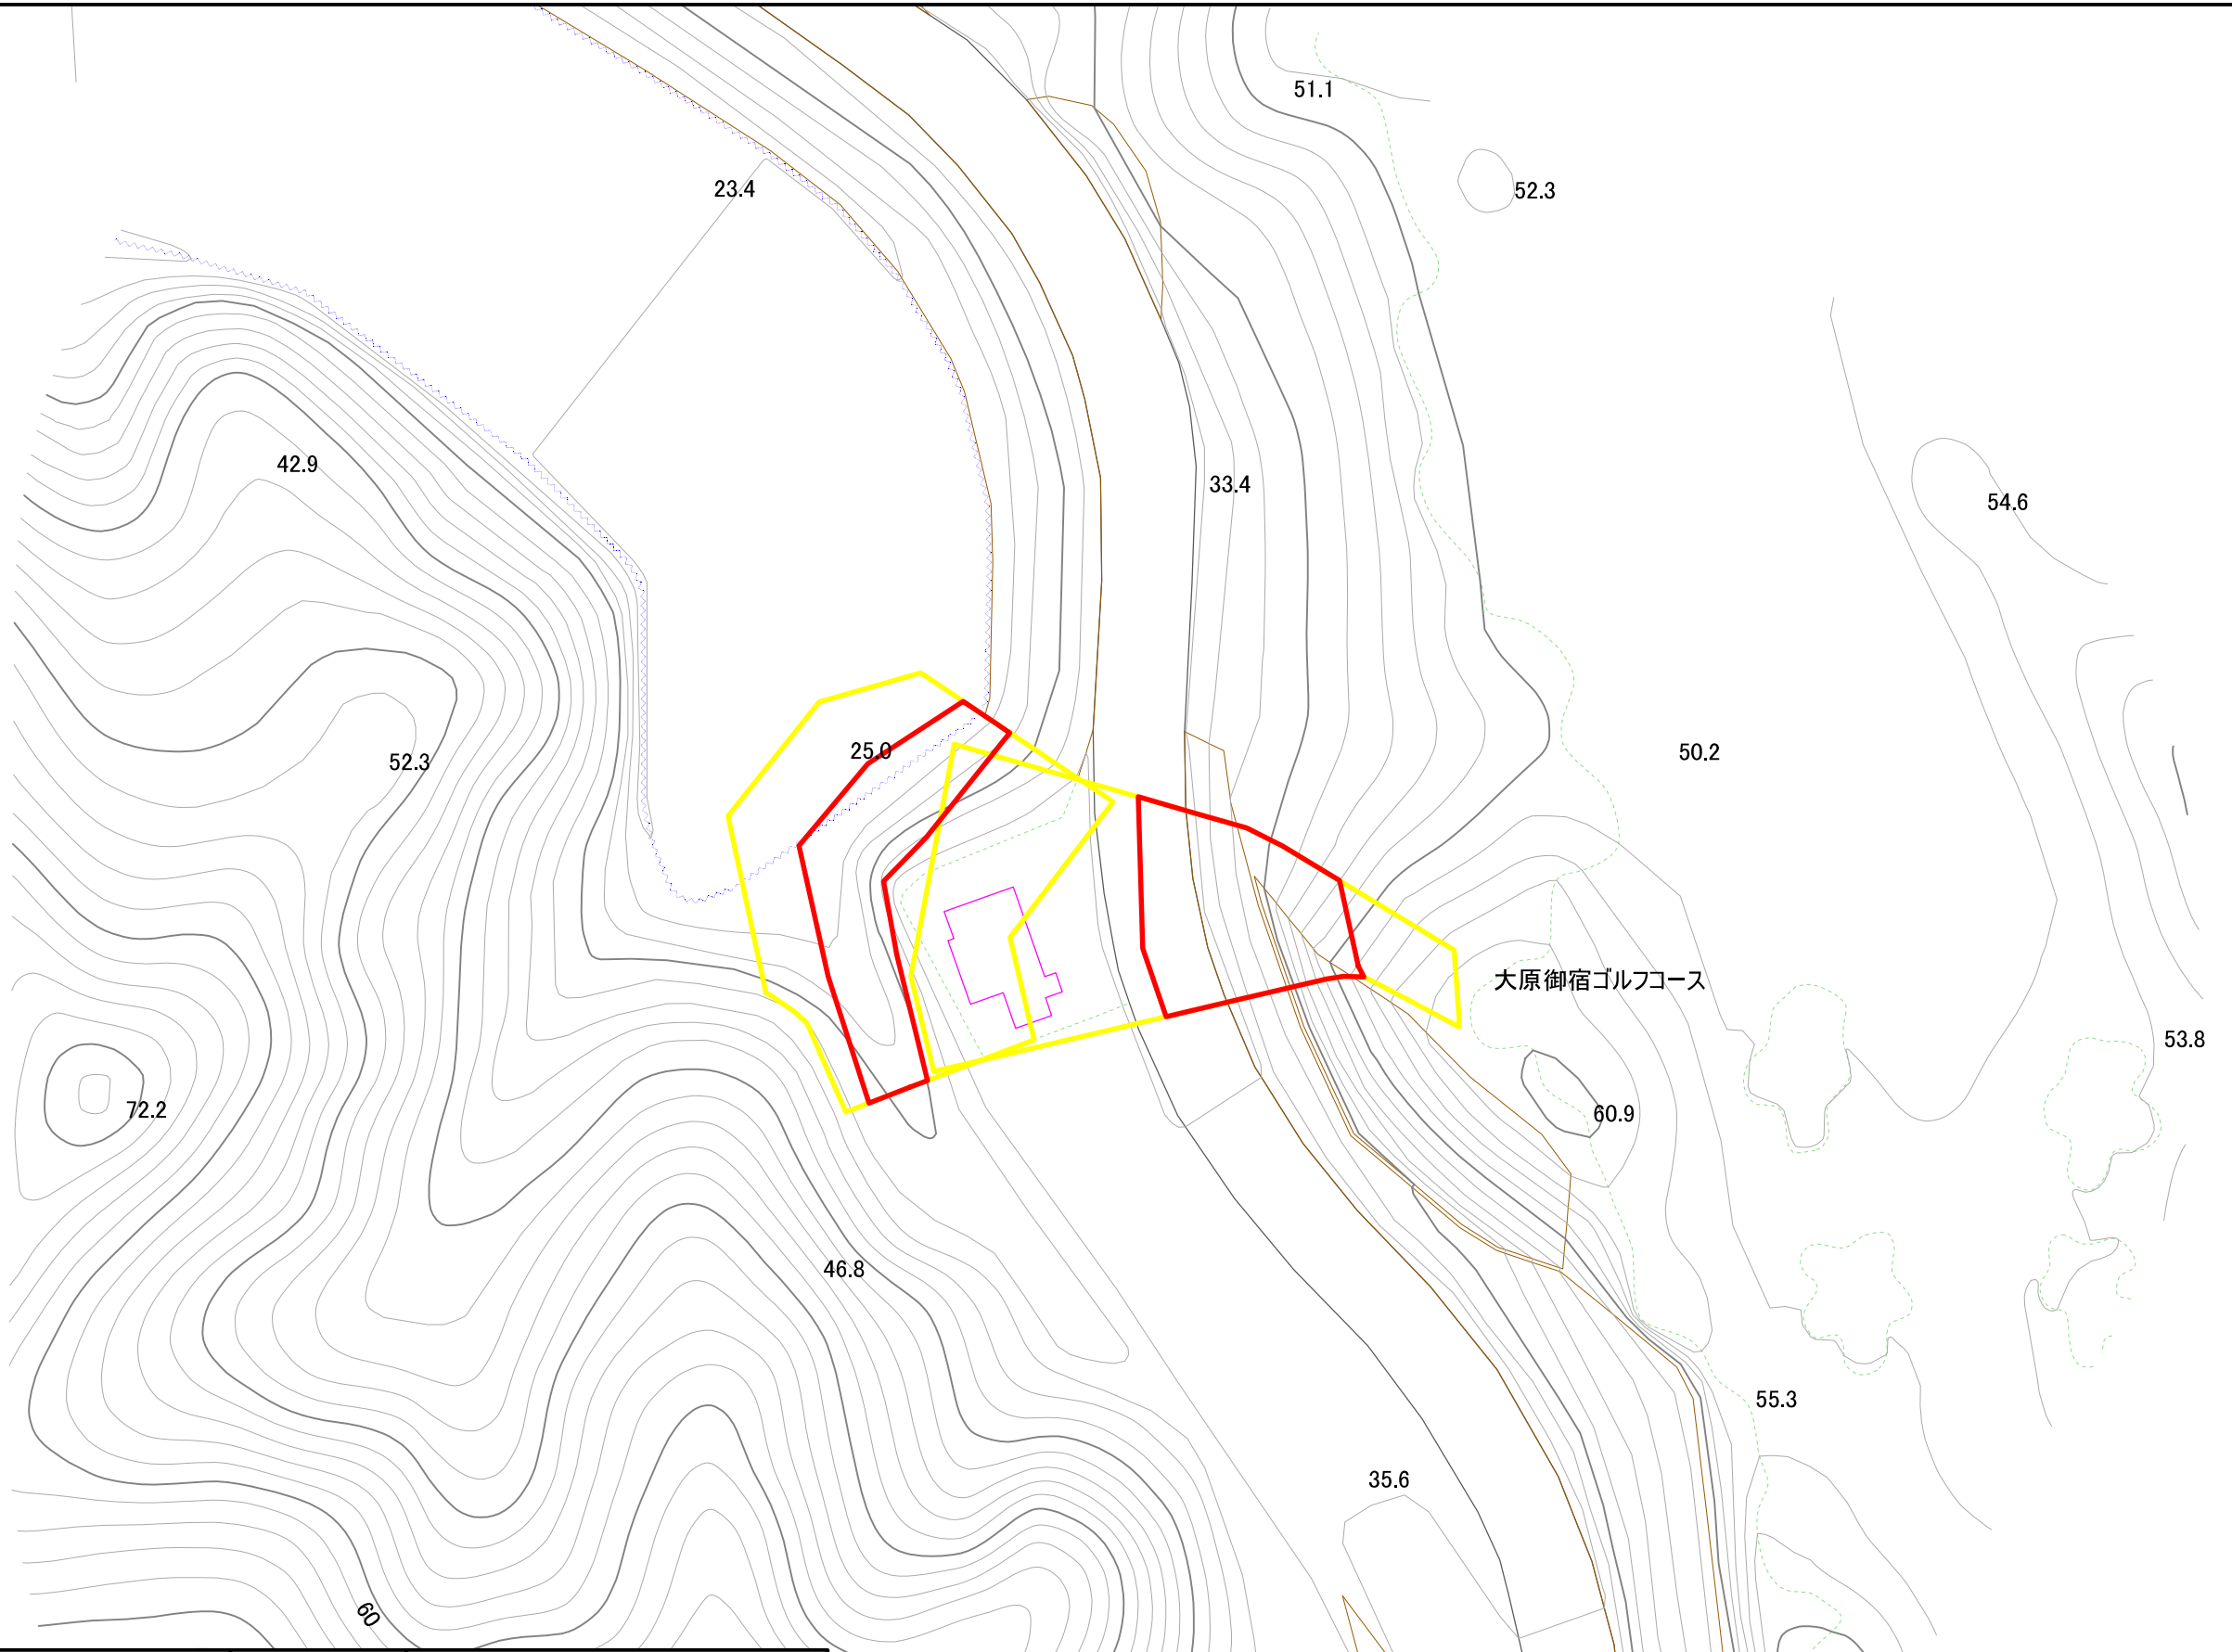

21.7

箇所番号	II-124K2035		著しい危害のおそれのある土地の区域
箇所名	高山田34		危害のおそれのある土地の区域
所在地	夷隅郡御宿町高山田		

21.7

23.4

51.1

52.3

42.9

33.4

54.6

52.3

25.0

50.2

大原御宿ゴルフコース

72.2

60.9

53.8

45.8

55.3

35.6

61.7

1:1,000

0 25 50 100 m