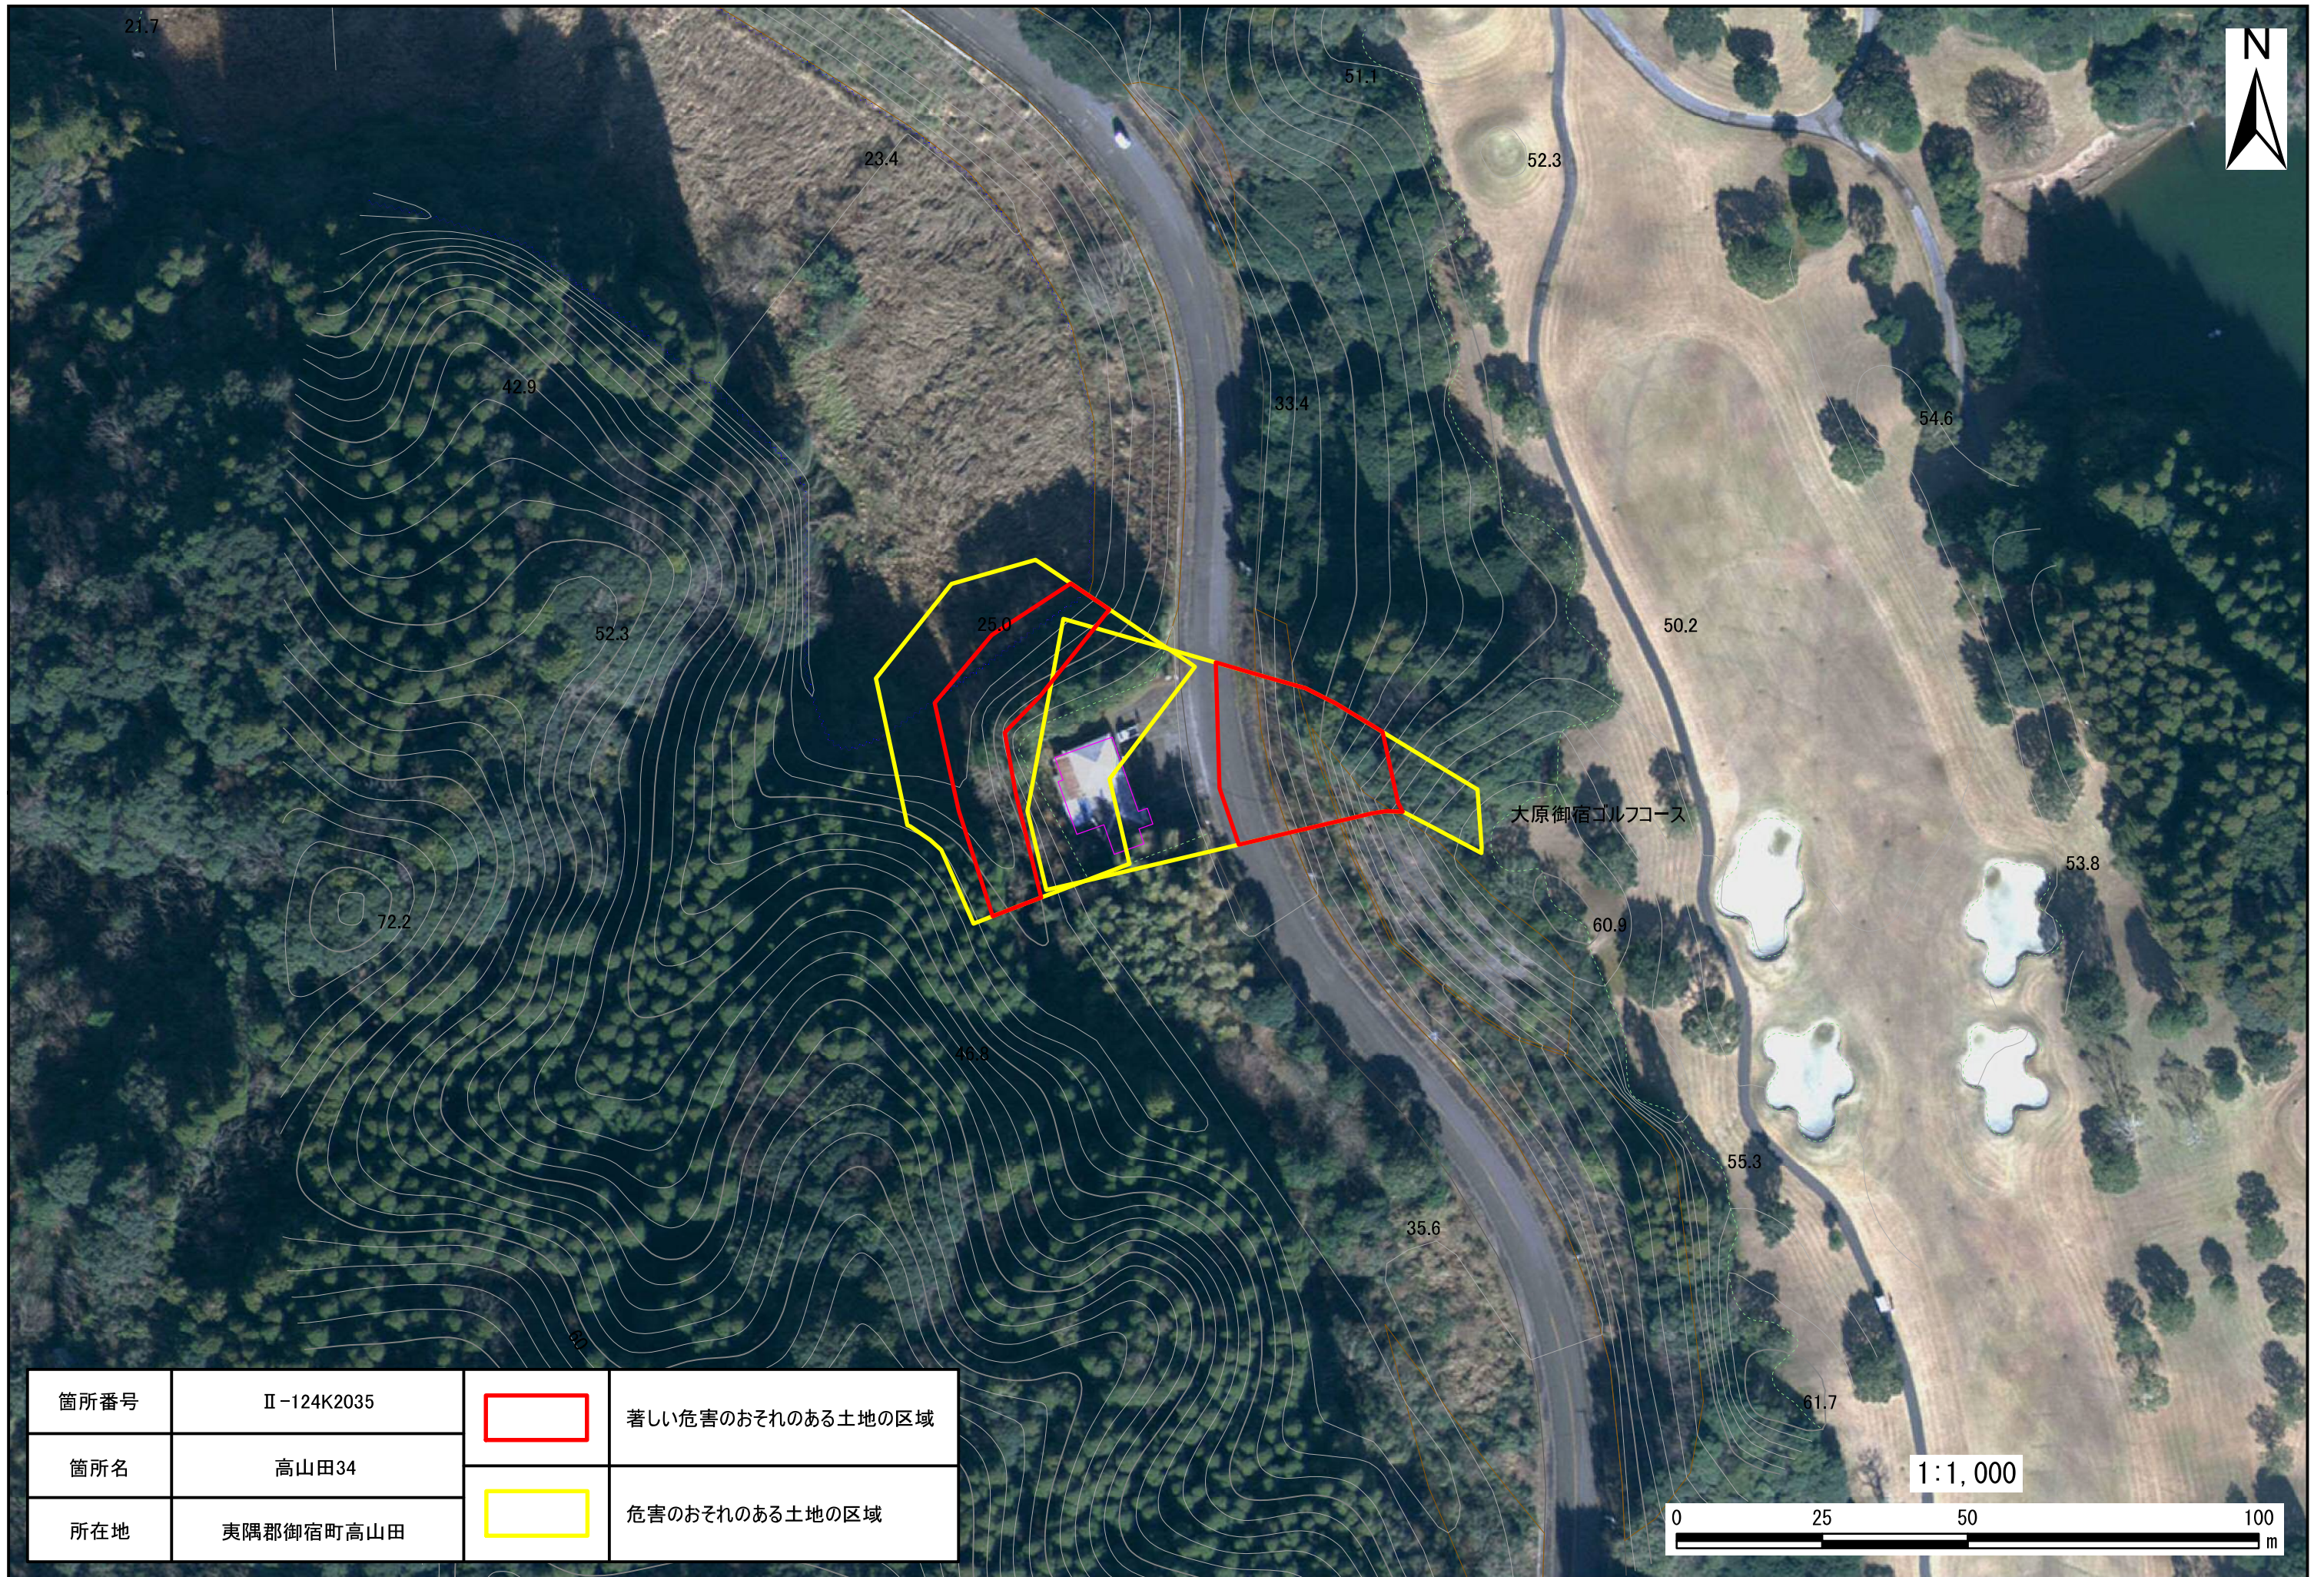

21.7

箇所番号	II-124K2035		著しい危害のおそれのある土地の区域
箇所名	高山田34		危害のおそれのある土地の区域
所在地	夷隅郡御宿町高山田		

21.7

23.4

51.1

52.3

42.9

33.4

54.6

52.3

25.0

50.2

大原御宿ゴルフコース

72.2

60.9

53.8

45.8

55.3

35.6

61.7

1:1,000

0 25 50 100 m