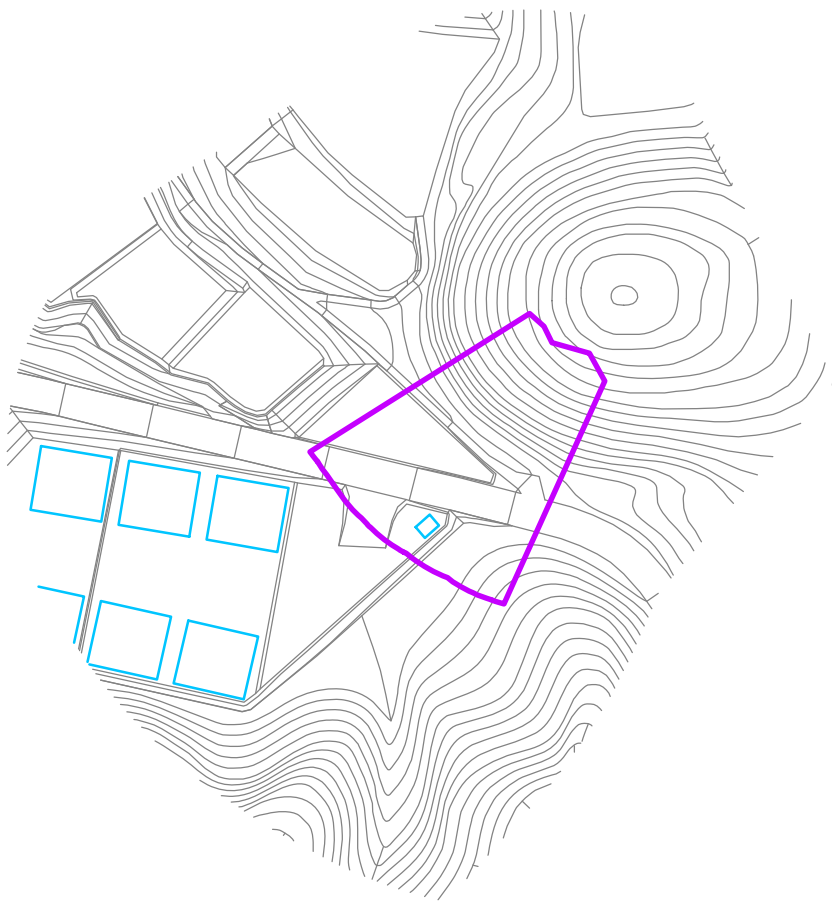

箇所番号	Ⅱ-117K2145	 指定基準を満たさない箇所
箇所名	上小野田	
所在地	長生郡長南町上小野田	

縮尺 1:2,500

箇所番号	Ⅱ-117K2145	 指定基準を満たさない箇所
箇所名	上小野田	
所在地	長生郡長南町上小野田	

0 37.5 75 150 225 300 m

縮尺 1:2,500