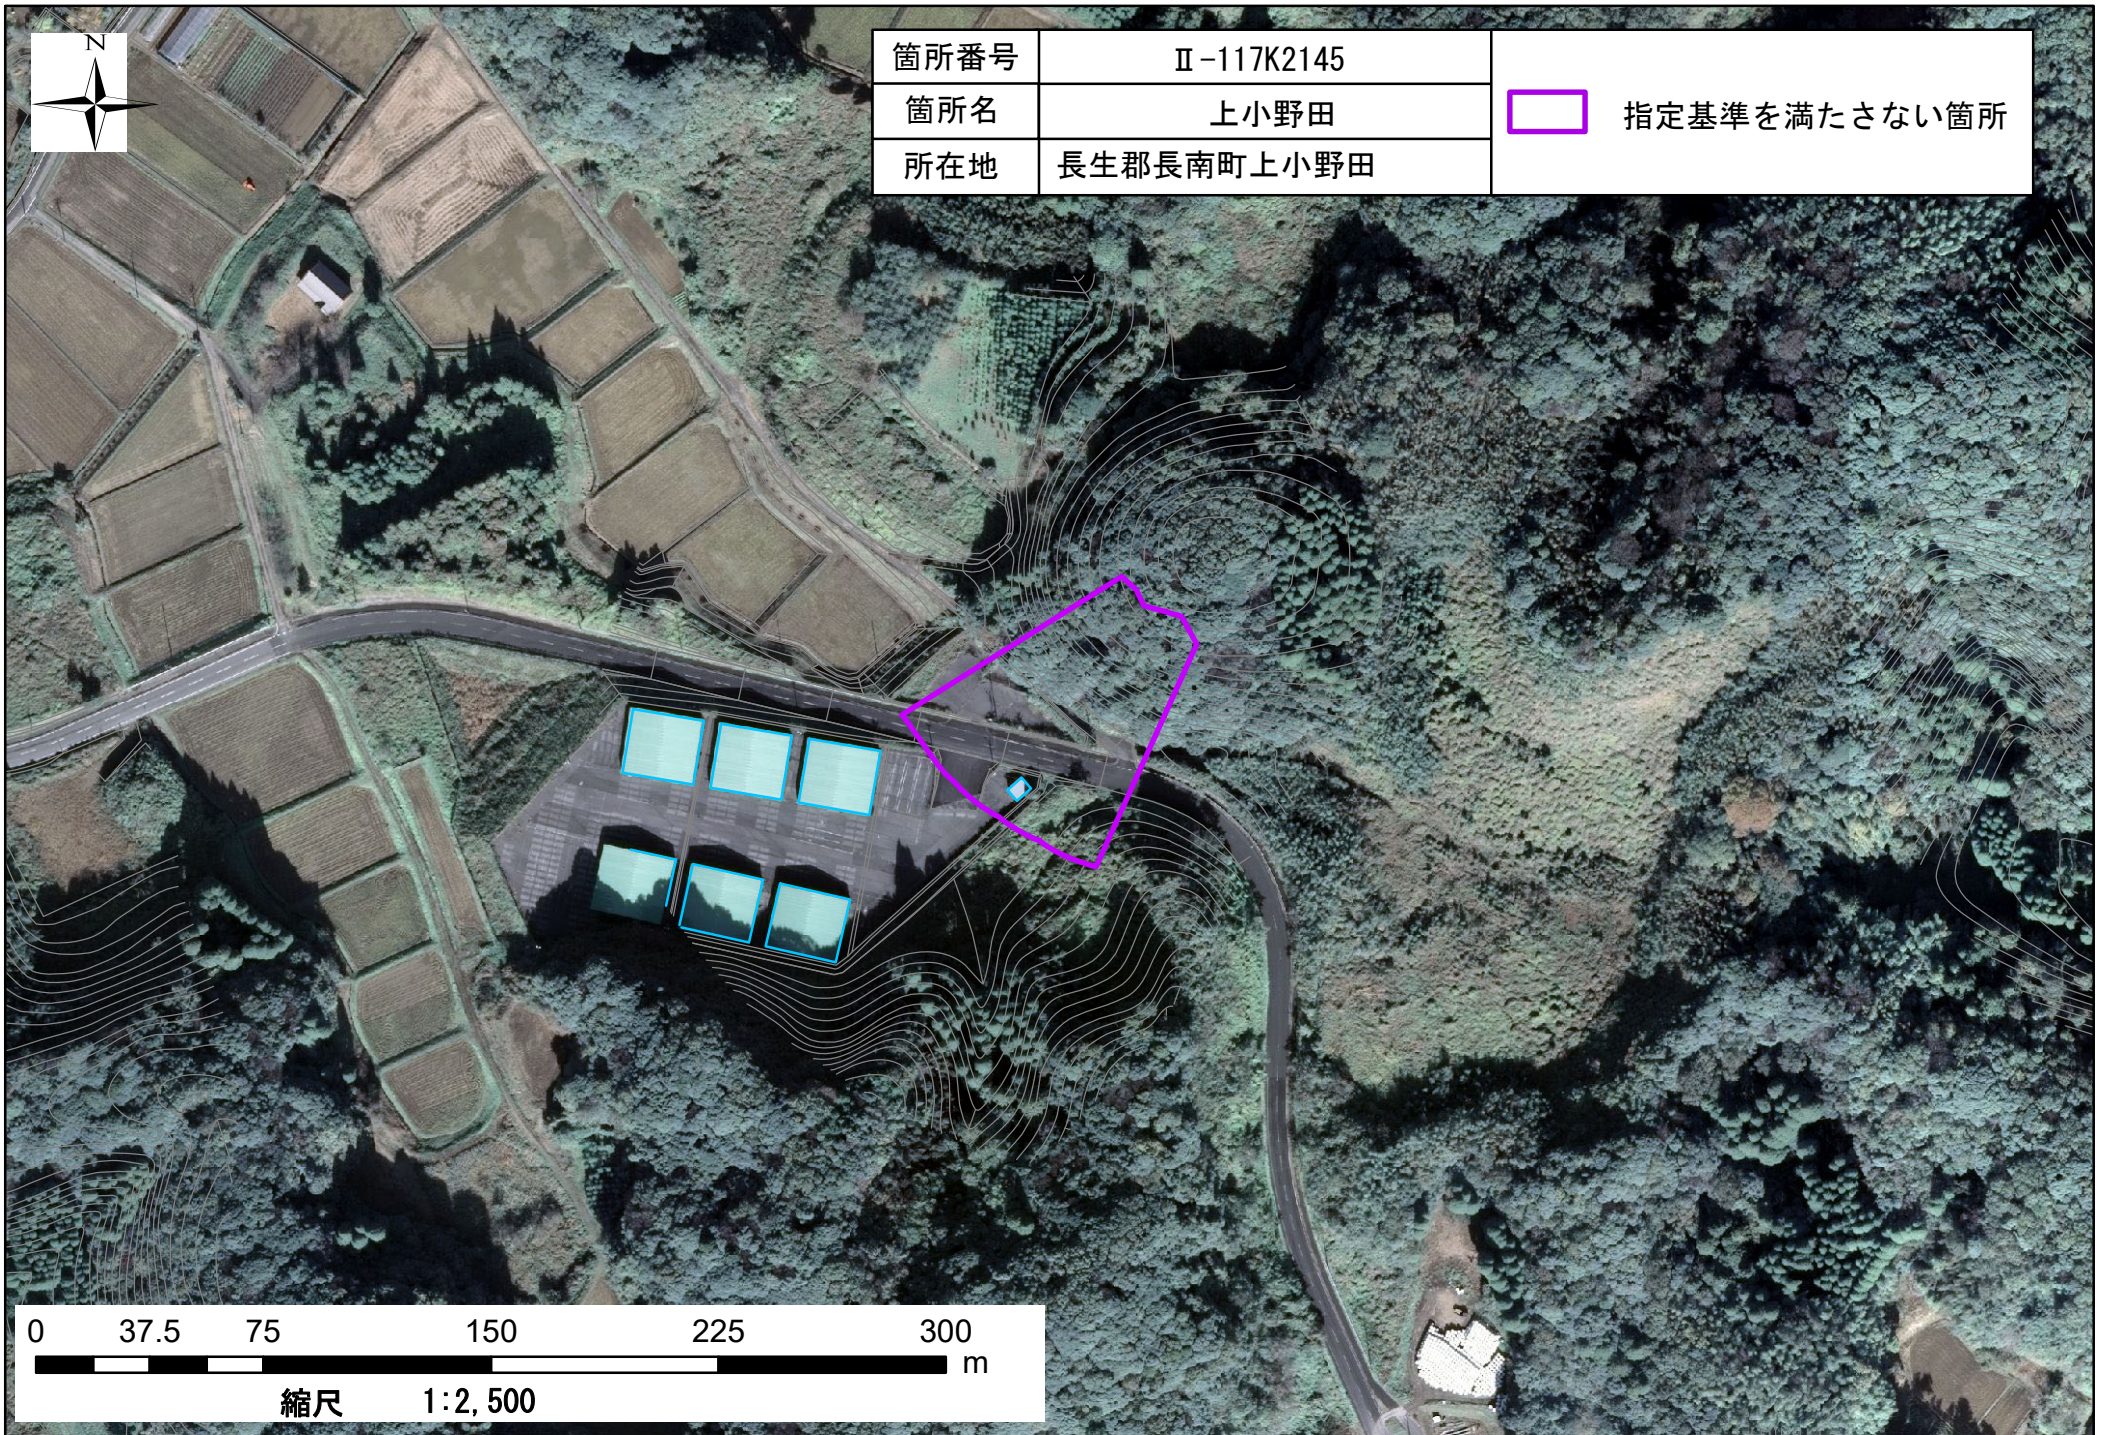

箇所番号	Ⅱ-117K2145	 指定基準を満たさない箇所
箇所名	上小野田	
所在地	長生郡長南町上小野田	

縮尺 1:2,500

箇所番号	Ⅱ-117K2145	 指定基準を満たさない箇所
箇所名	上小野田	
所在地	長生郡長南町上小野田	

0 37.5 75 150 225 300 m

縮尺 1:2,500