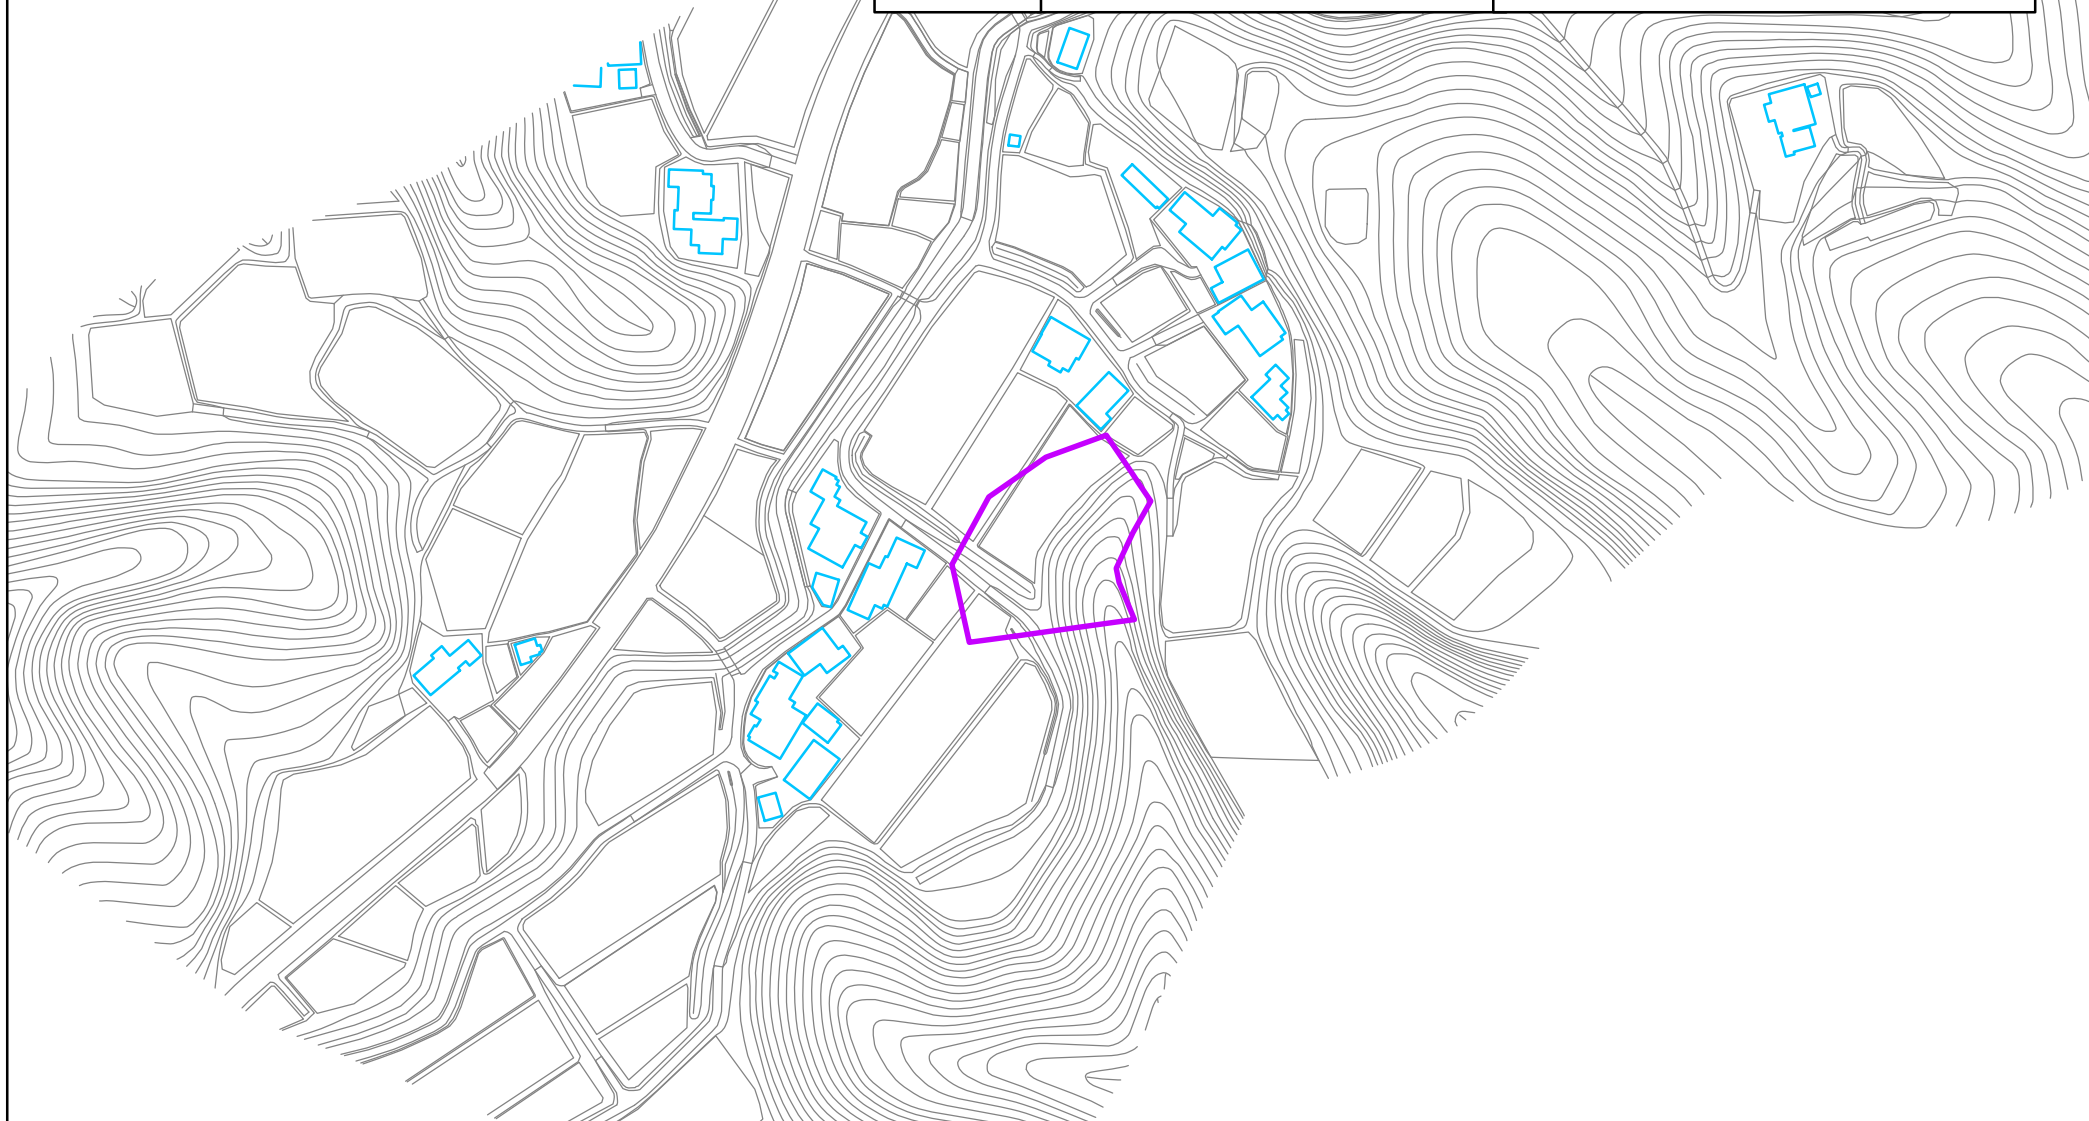

箇所番号	Ⅱ-117K2120	 指定基準を満たさない箇所
箇所名	小生田	
所在地	長生郡長南町小生田	

縮尺 1:2,500

箇所番号	Ⅱ-117K2120	□ 指定基準を満たさない箇所
箇所名	小生田	
所在地	長生郡長南町小生田	

縮尺 1:2,500