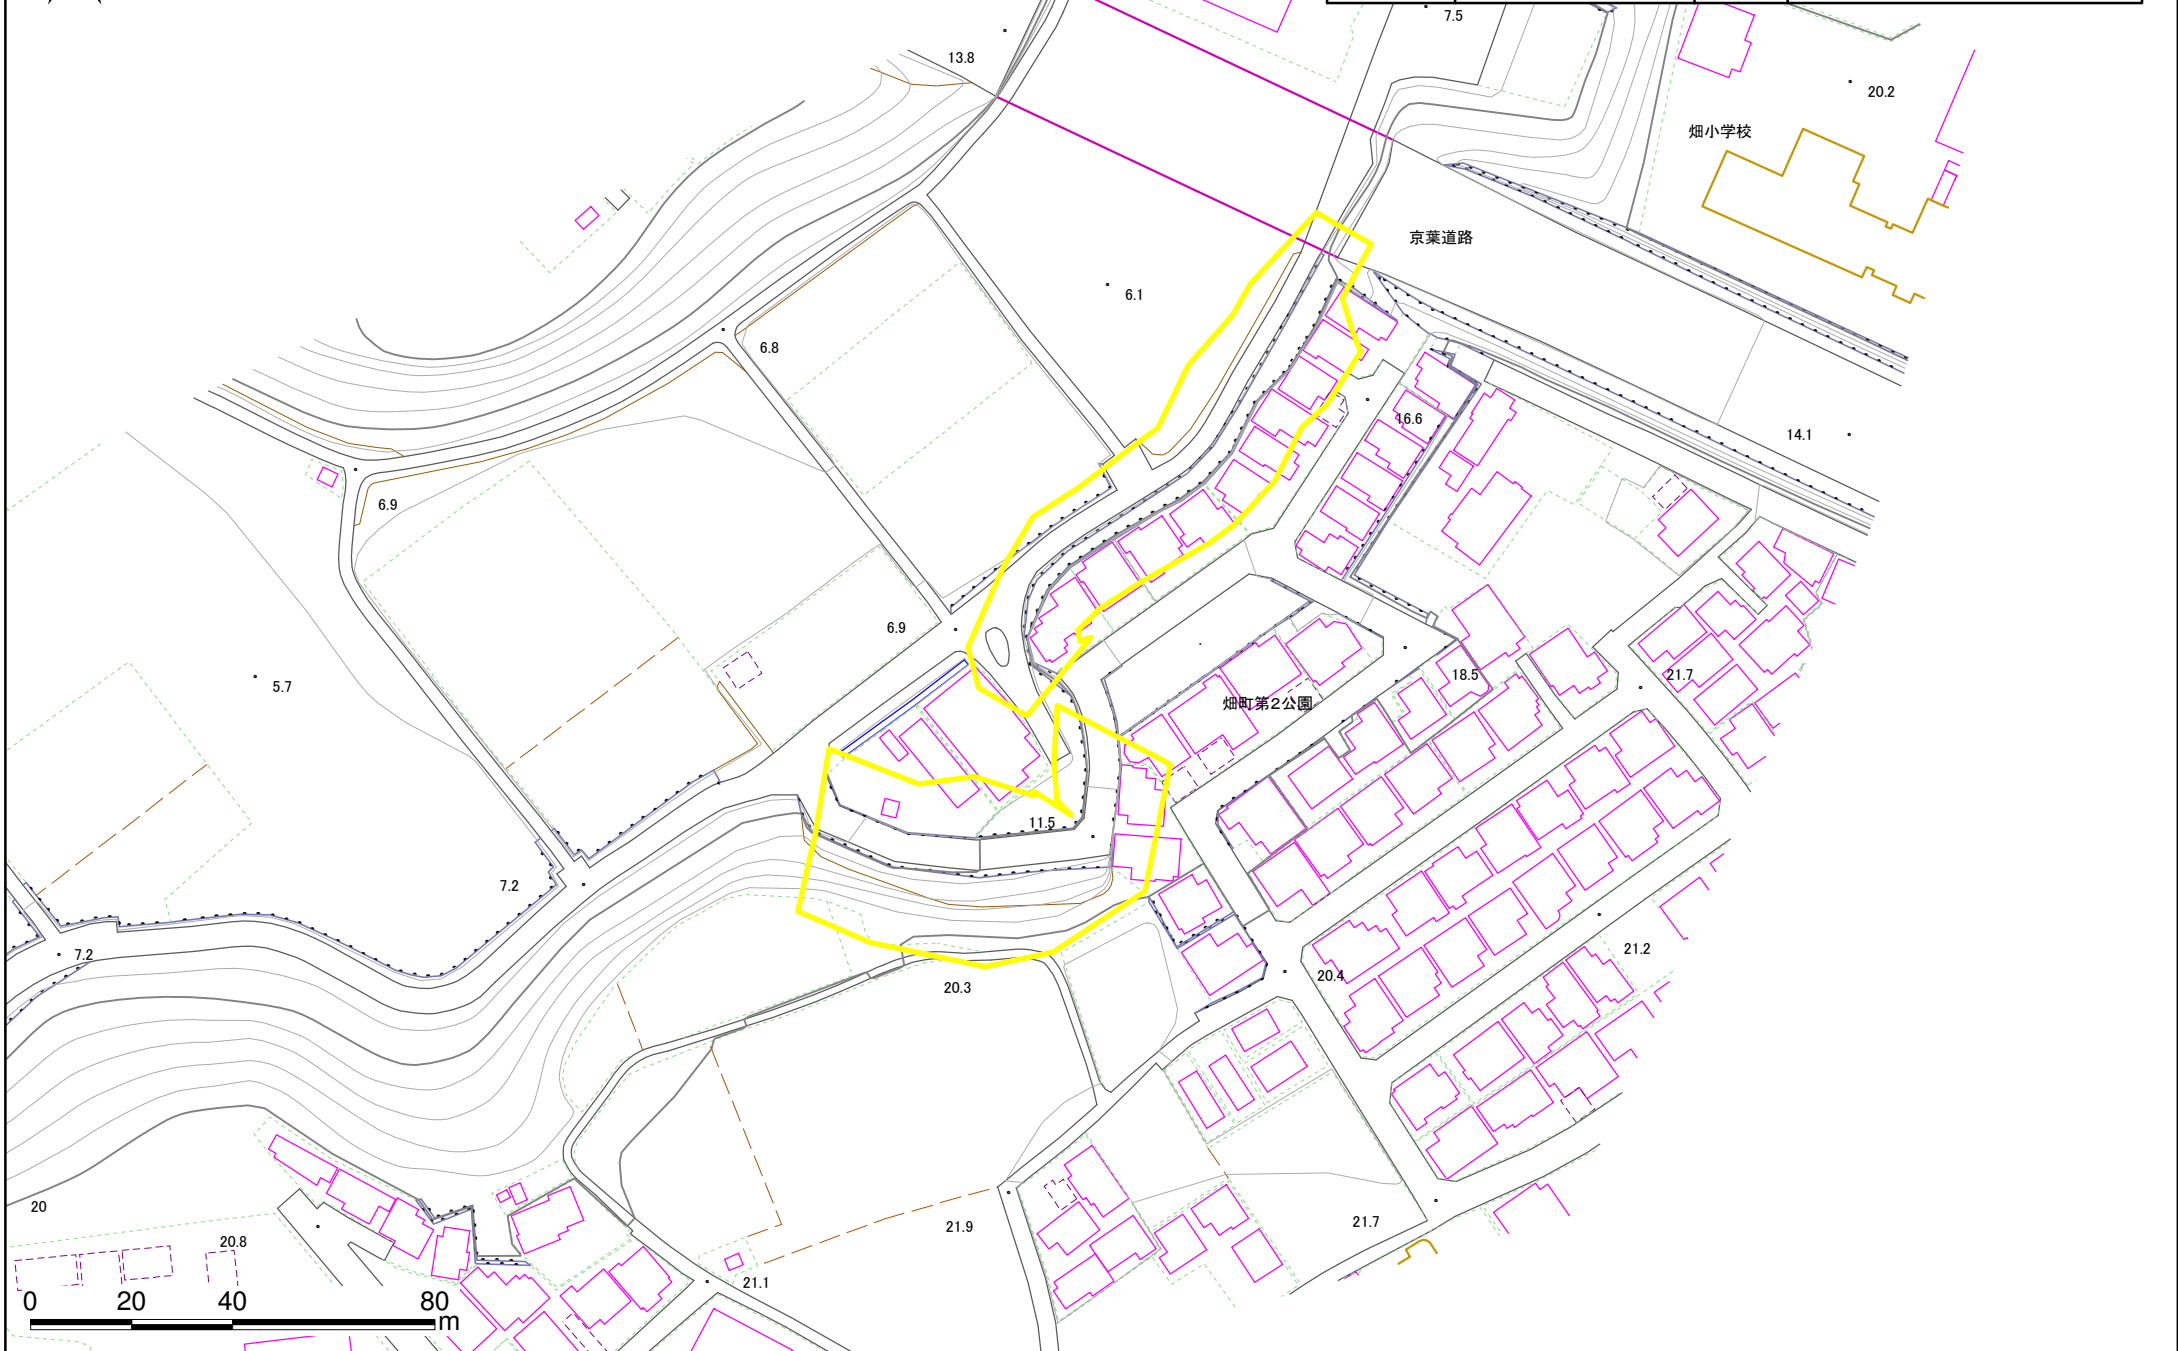

箇所番号	I-012K2050		著しい危害のおそれのある土地の区域
箇所名	畑町7		
所在地	千葉県花見川区畑町		危害のおそれのある土地の区域

# 土砂災害警戒区域・特別警戒区域図(急傾斜地の崩壊) 畑町7

箇所番号	I-012K2050		著しい危害のおそれのある土地の区域
箇所名	畑町7		
所在地	千葉県花見川区畑町		危害のおそれのある土地の区域