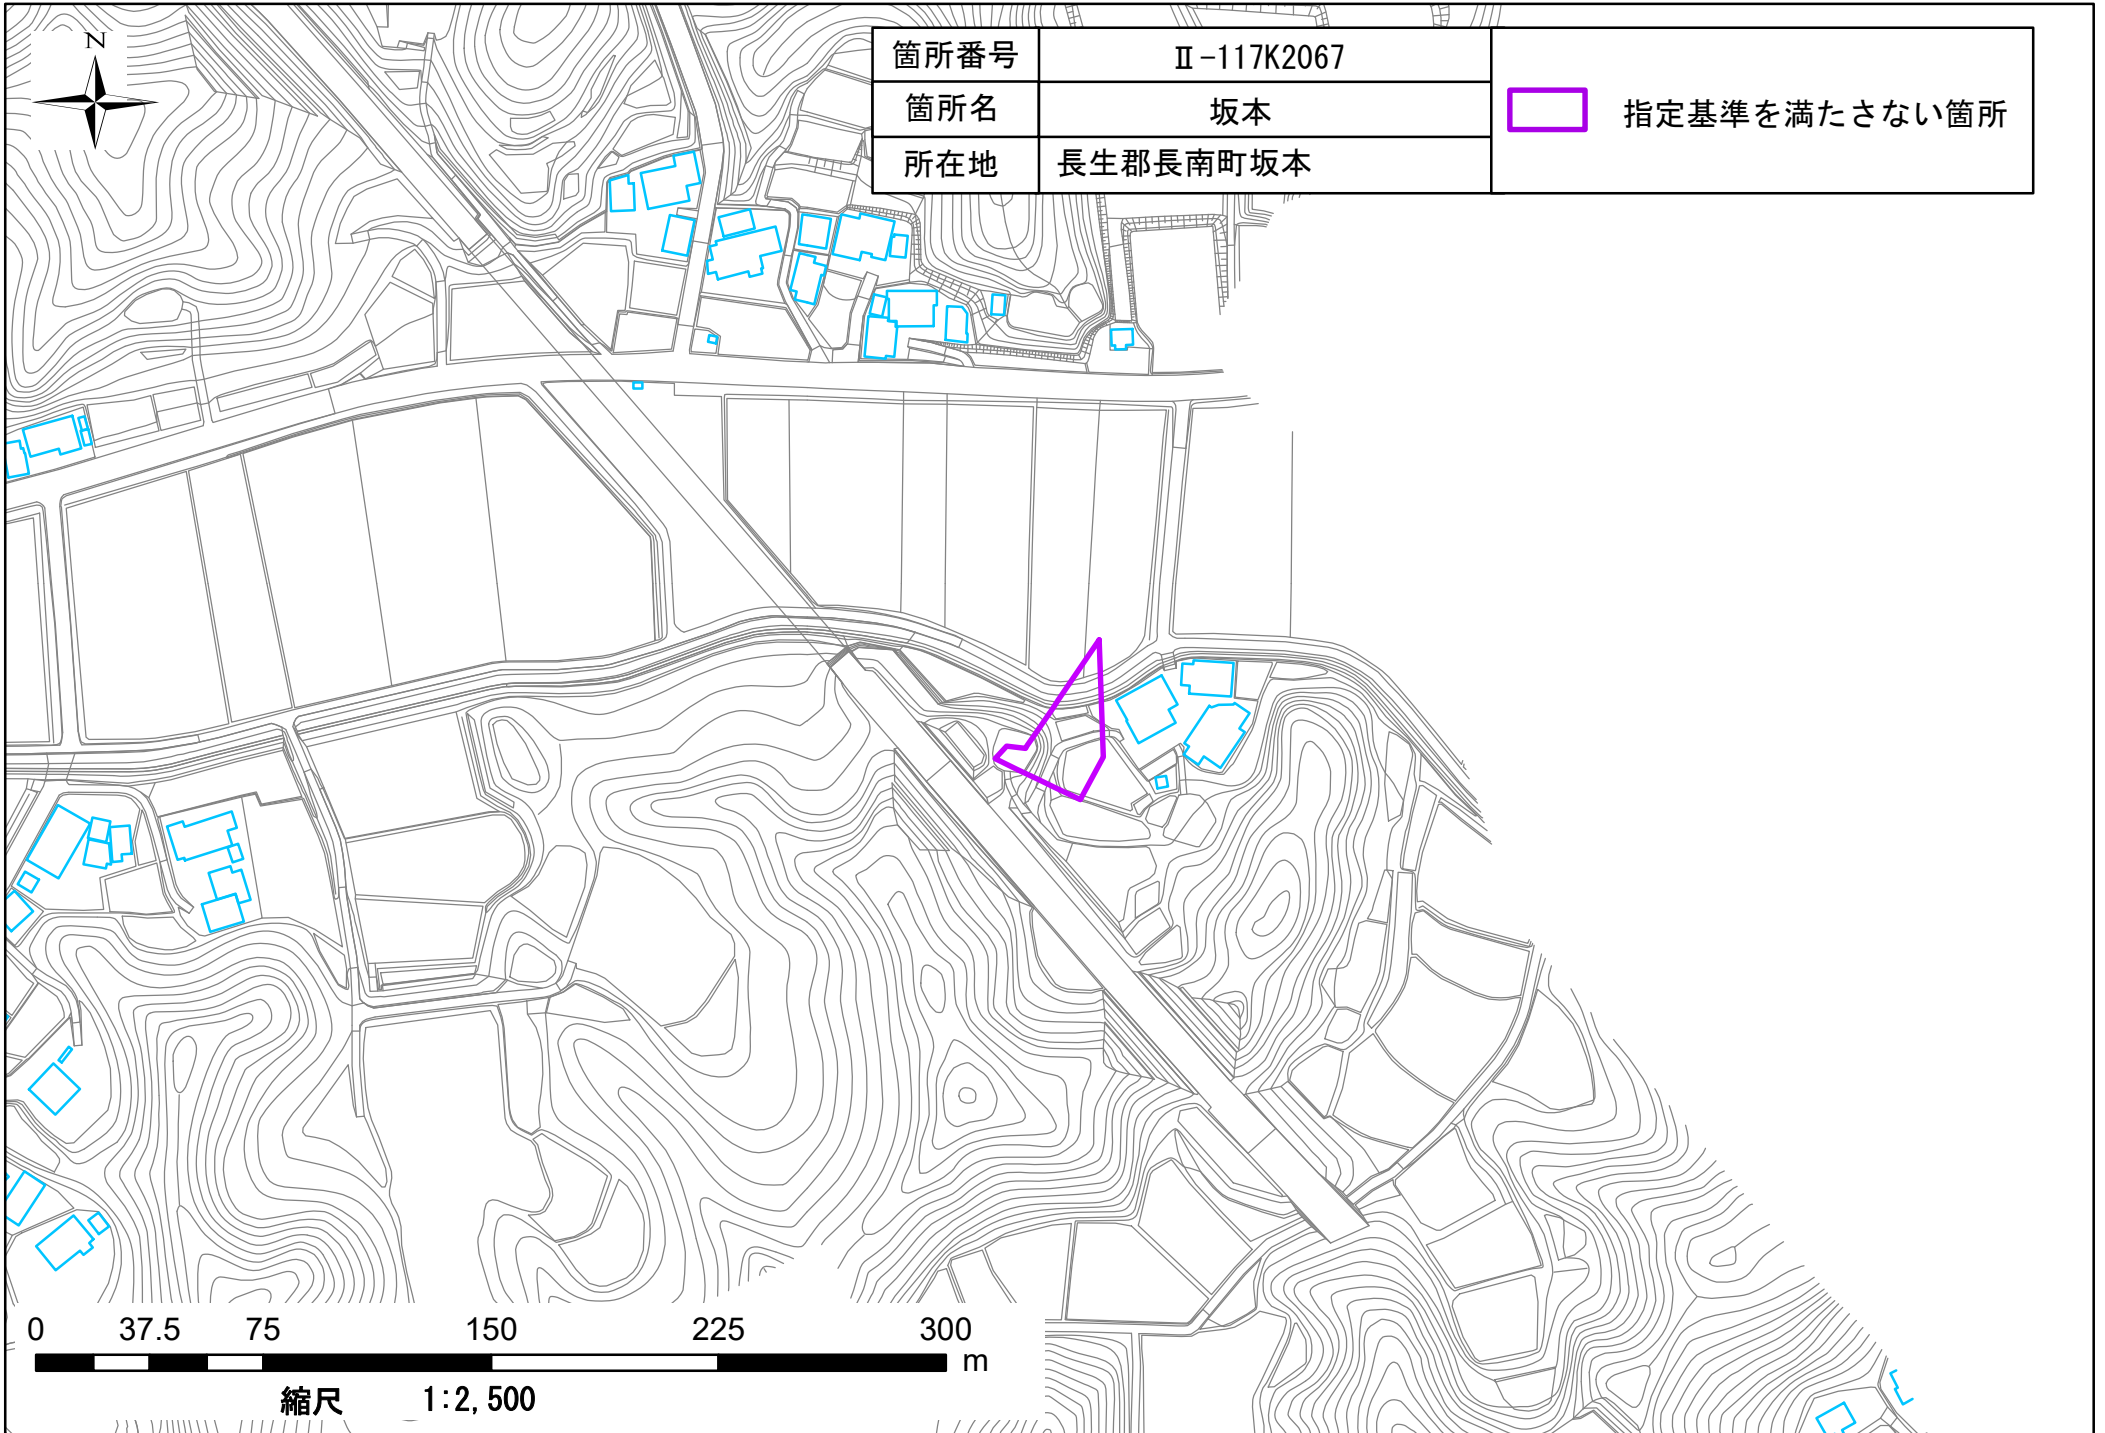

箇所番号	Ⅱ-117K2067
箇所名	坂本
所在地	長生郡長南町坂本

 指定基準を満たさない箇所

0 37.5 75 150 225 300 m

縮尺 1:2,500

箇所番号	Ⅱ-117K2067
箇所名	坂本
所在地	長生郡長南町坂本

 指定基準を満たさない箇所