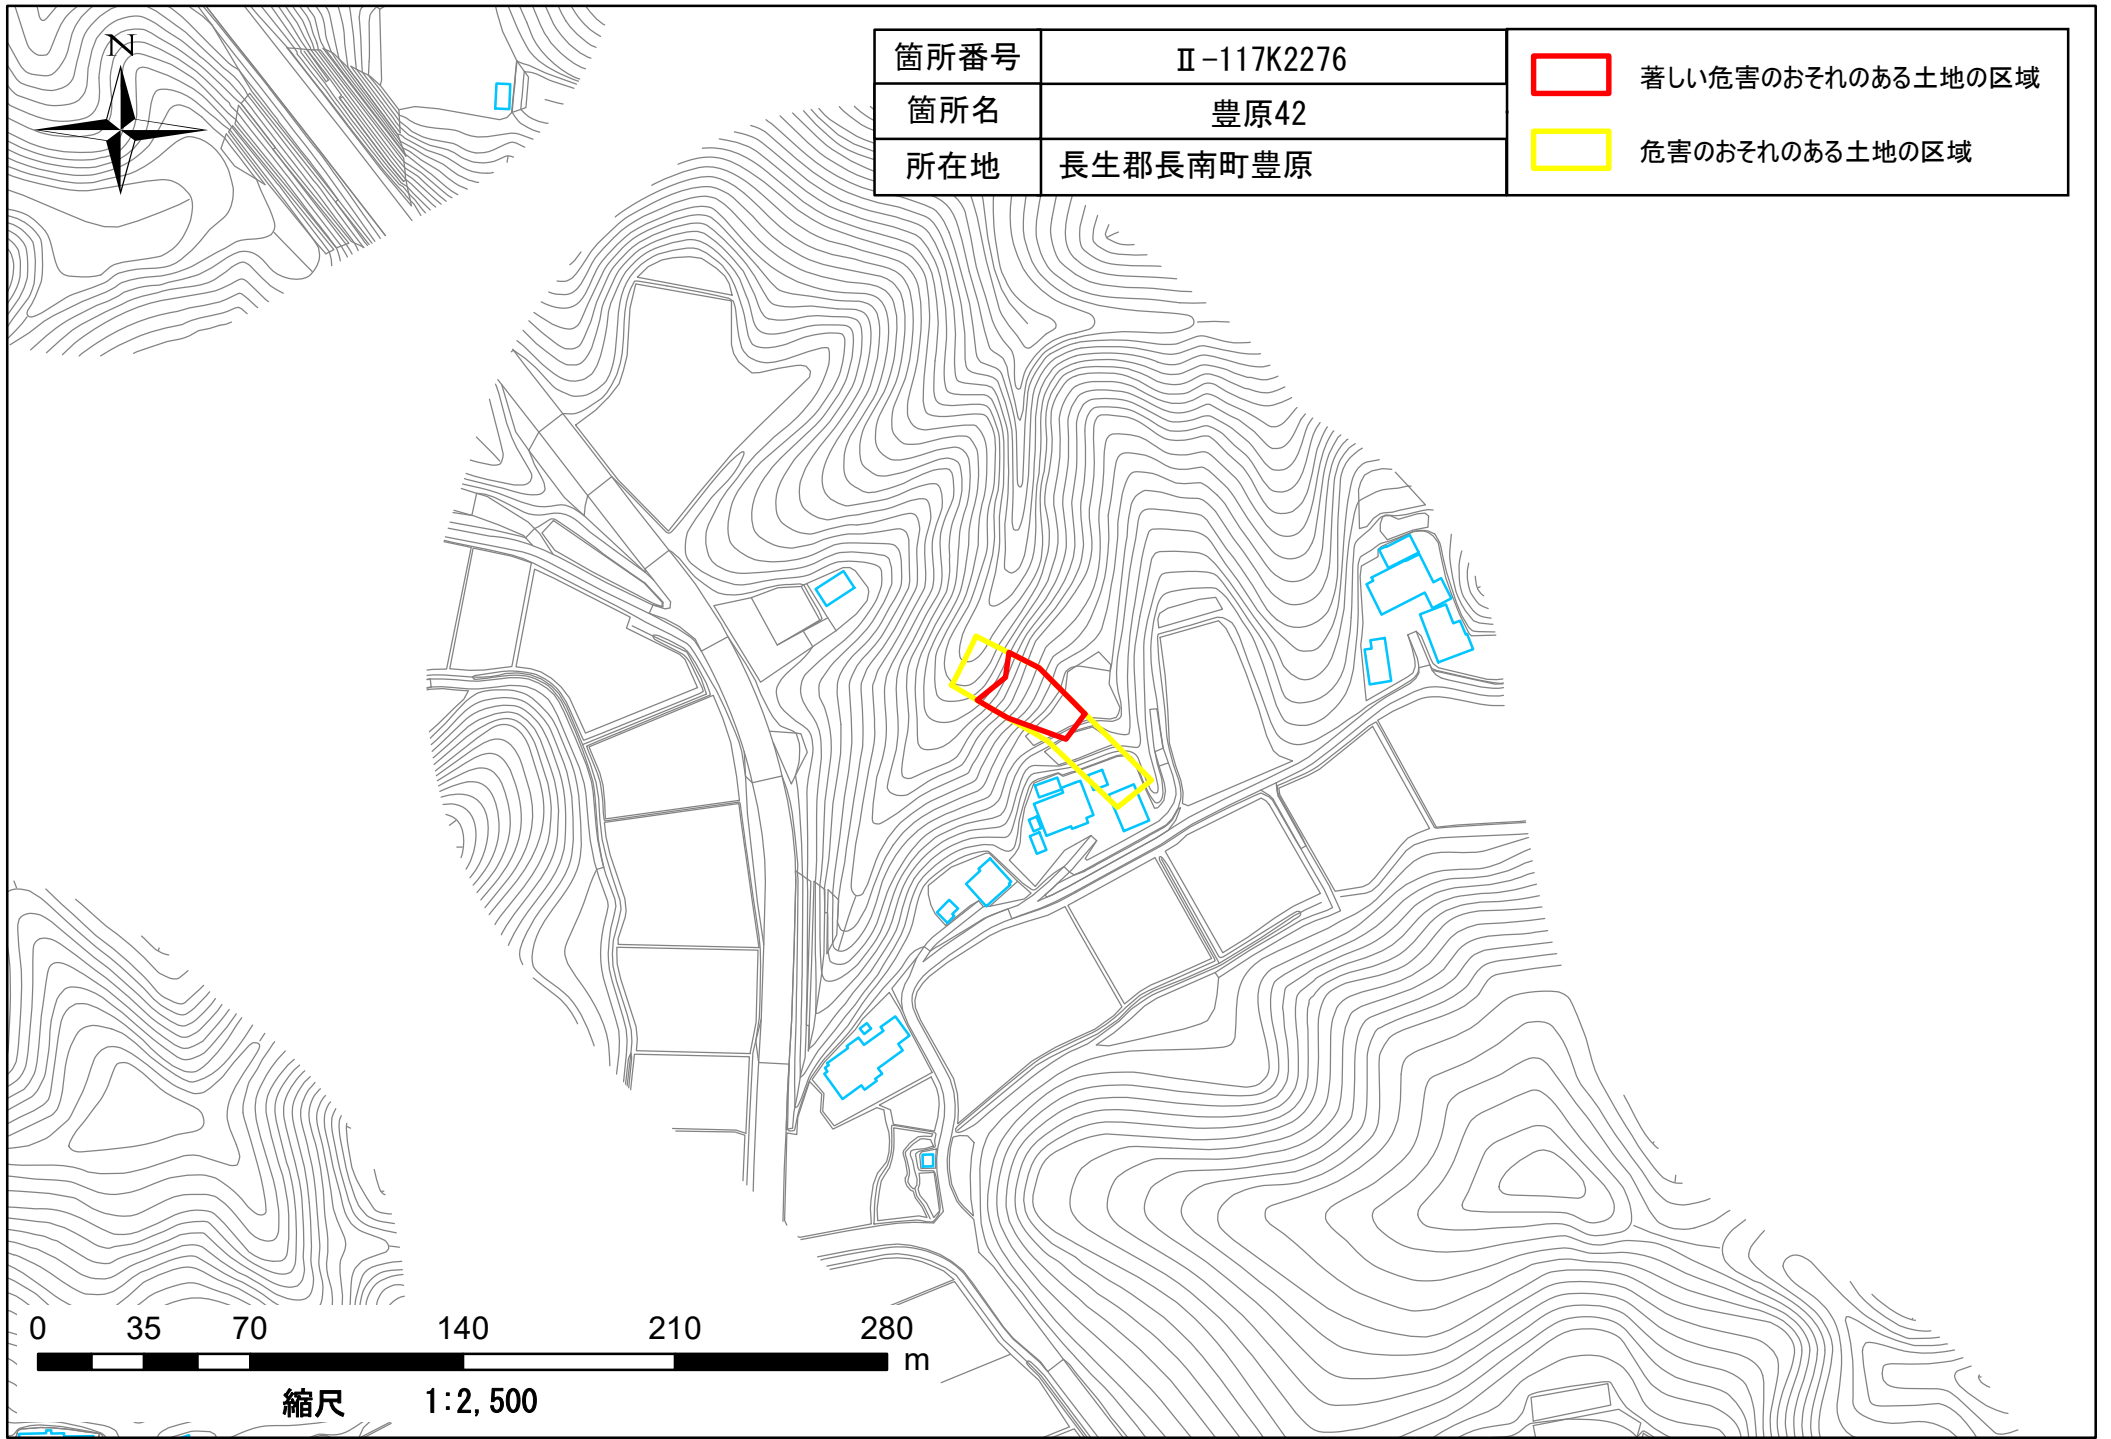

箇所番号	Ⅱ-117K2276	 著しい危害のおそれのある土地の区域
箇所名	豊原42	
所在地	長生郡長南町豊原	 危害のおそれのある土地の区域

0 35 70 140 210 280 m

縮尺 1:2,500

箇所番号	Ⅱ-117K2276	 指定基準を満たさない箇所
箇所名	豊原	
所在地	長生郡長南町豊原	

0 37.5 75 150 225 300 m

縮尺 1:2,500