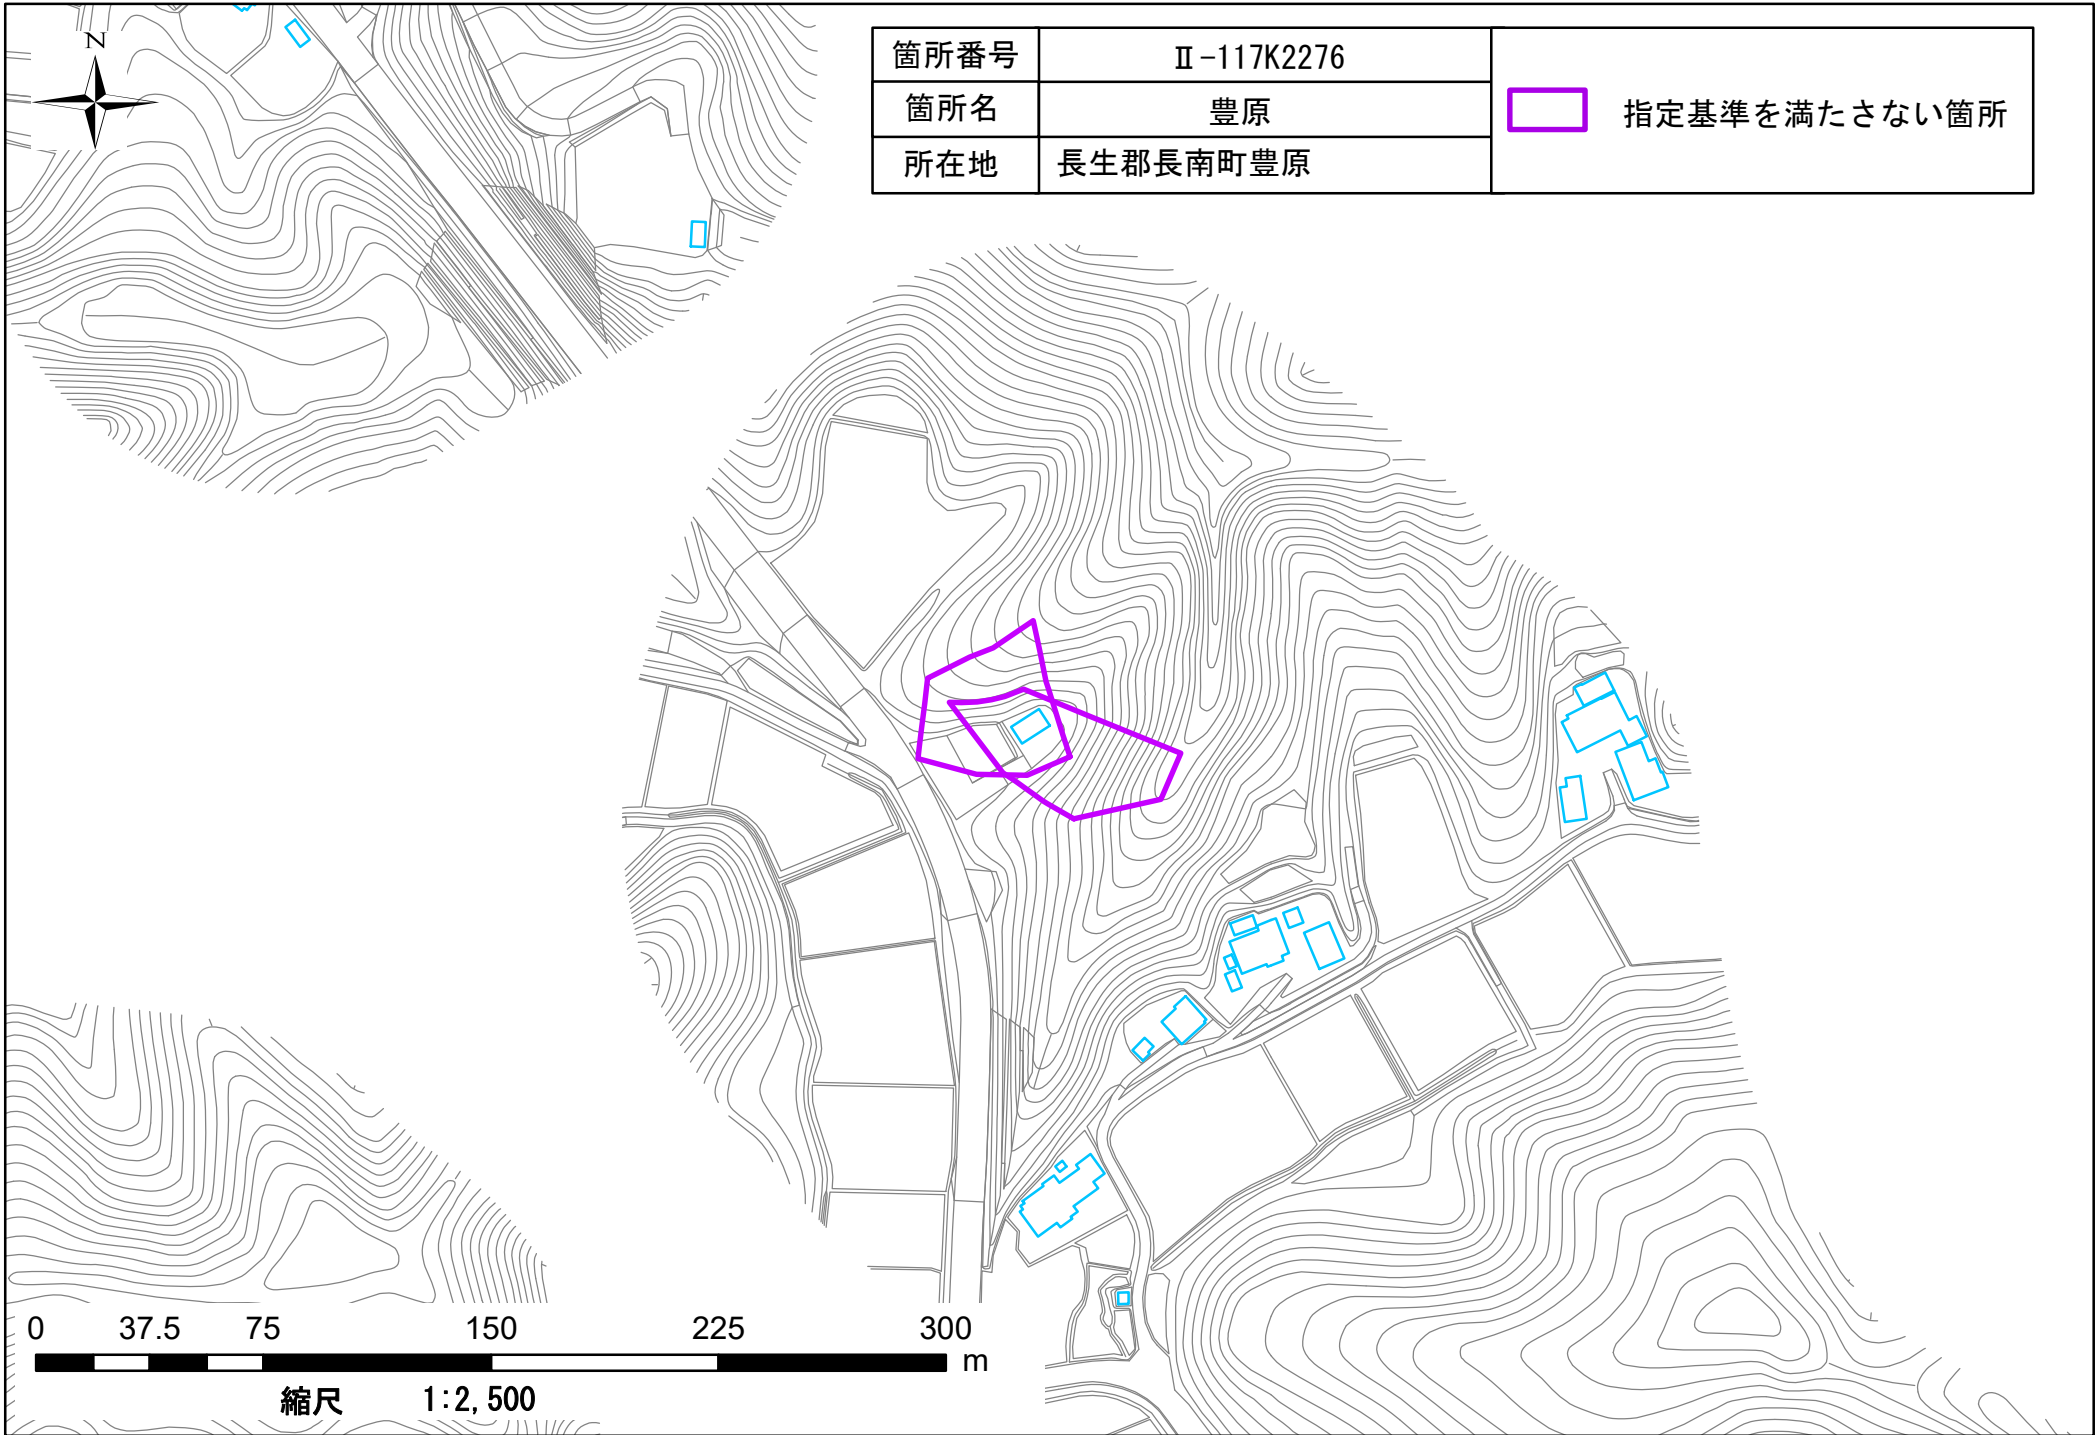

箇所番号	Ⅱ-117K2276	 著しい危害のおそれのある土地の区域
箇所名	豊原42	
所在地	長生郡長南町豊原	 危害のおそれのある土地の区域

0 35 70 140 210 280 m

縮尺 1:2,500

箇所番号	Ⅱ-117K2276	 指定基準を満たさない箇所
箇所名	豊原	
所在地	長生郡長南町豊原	

0 37.5 75 150 225 300 m

縮尺 1:2,500