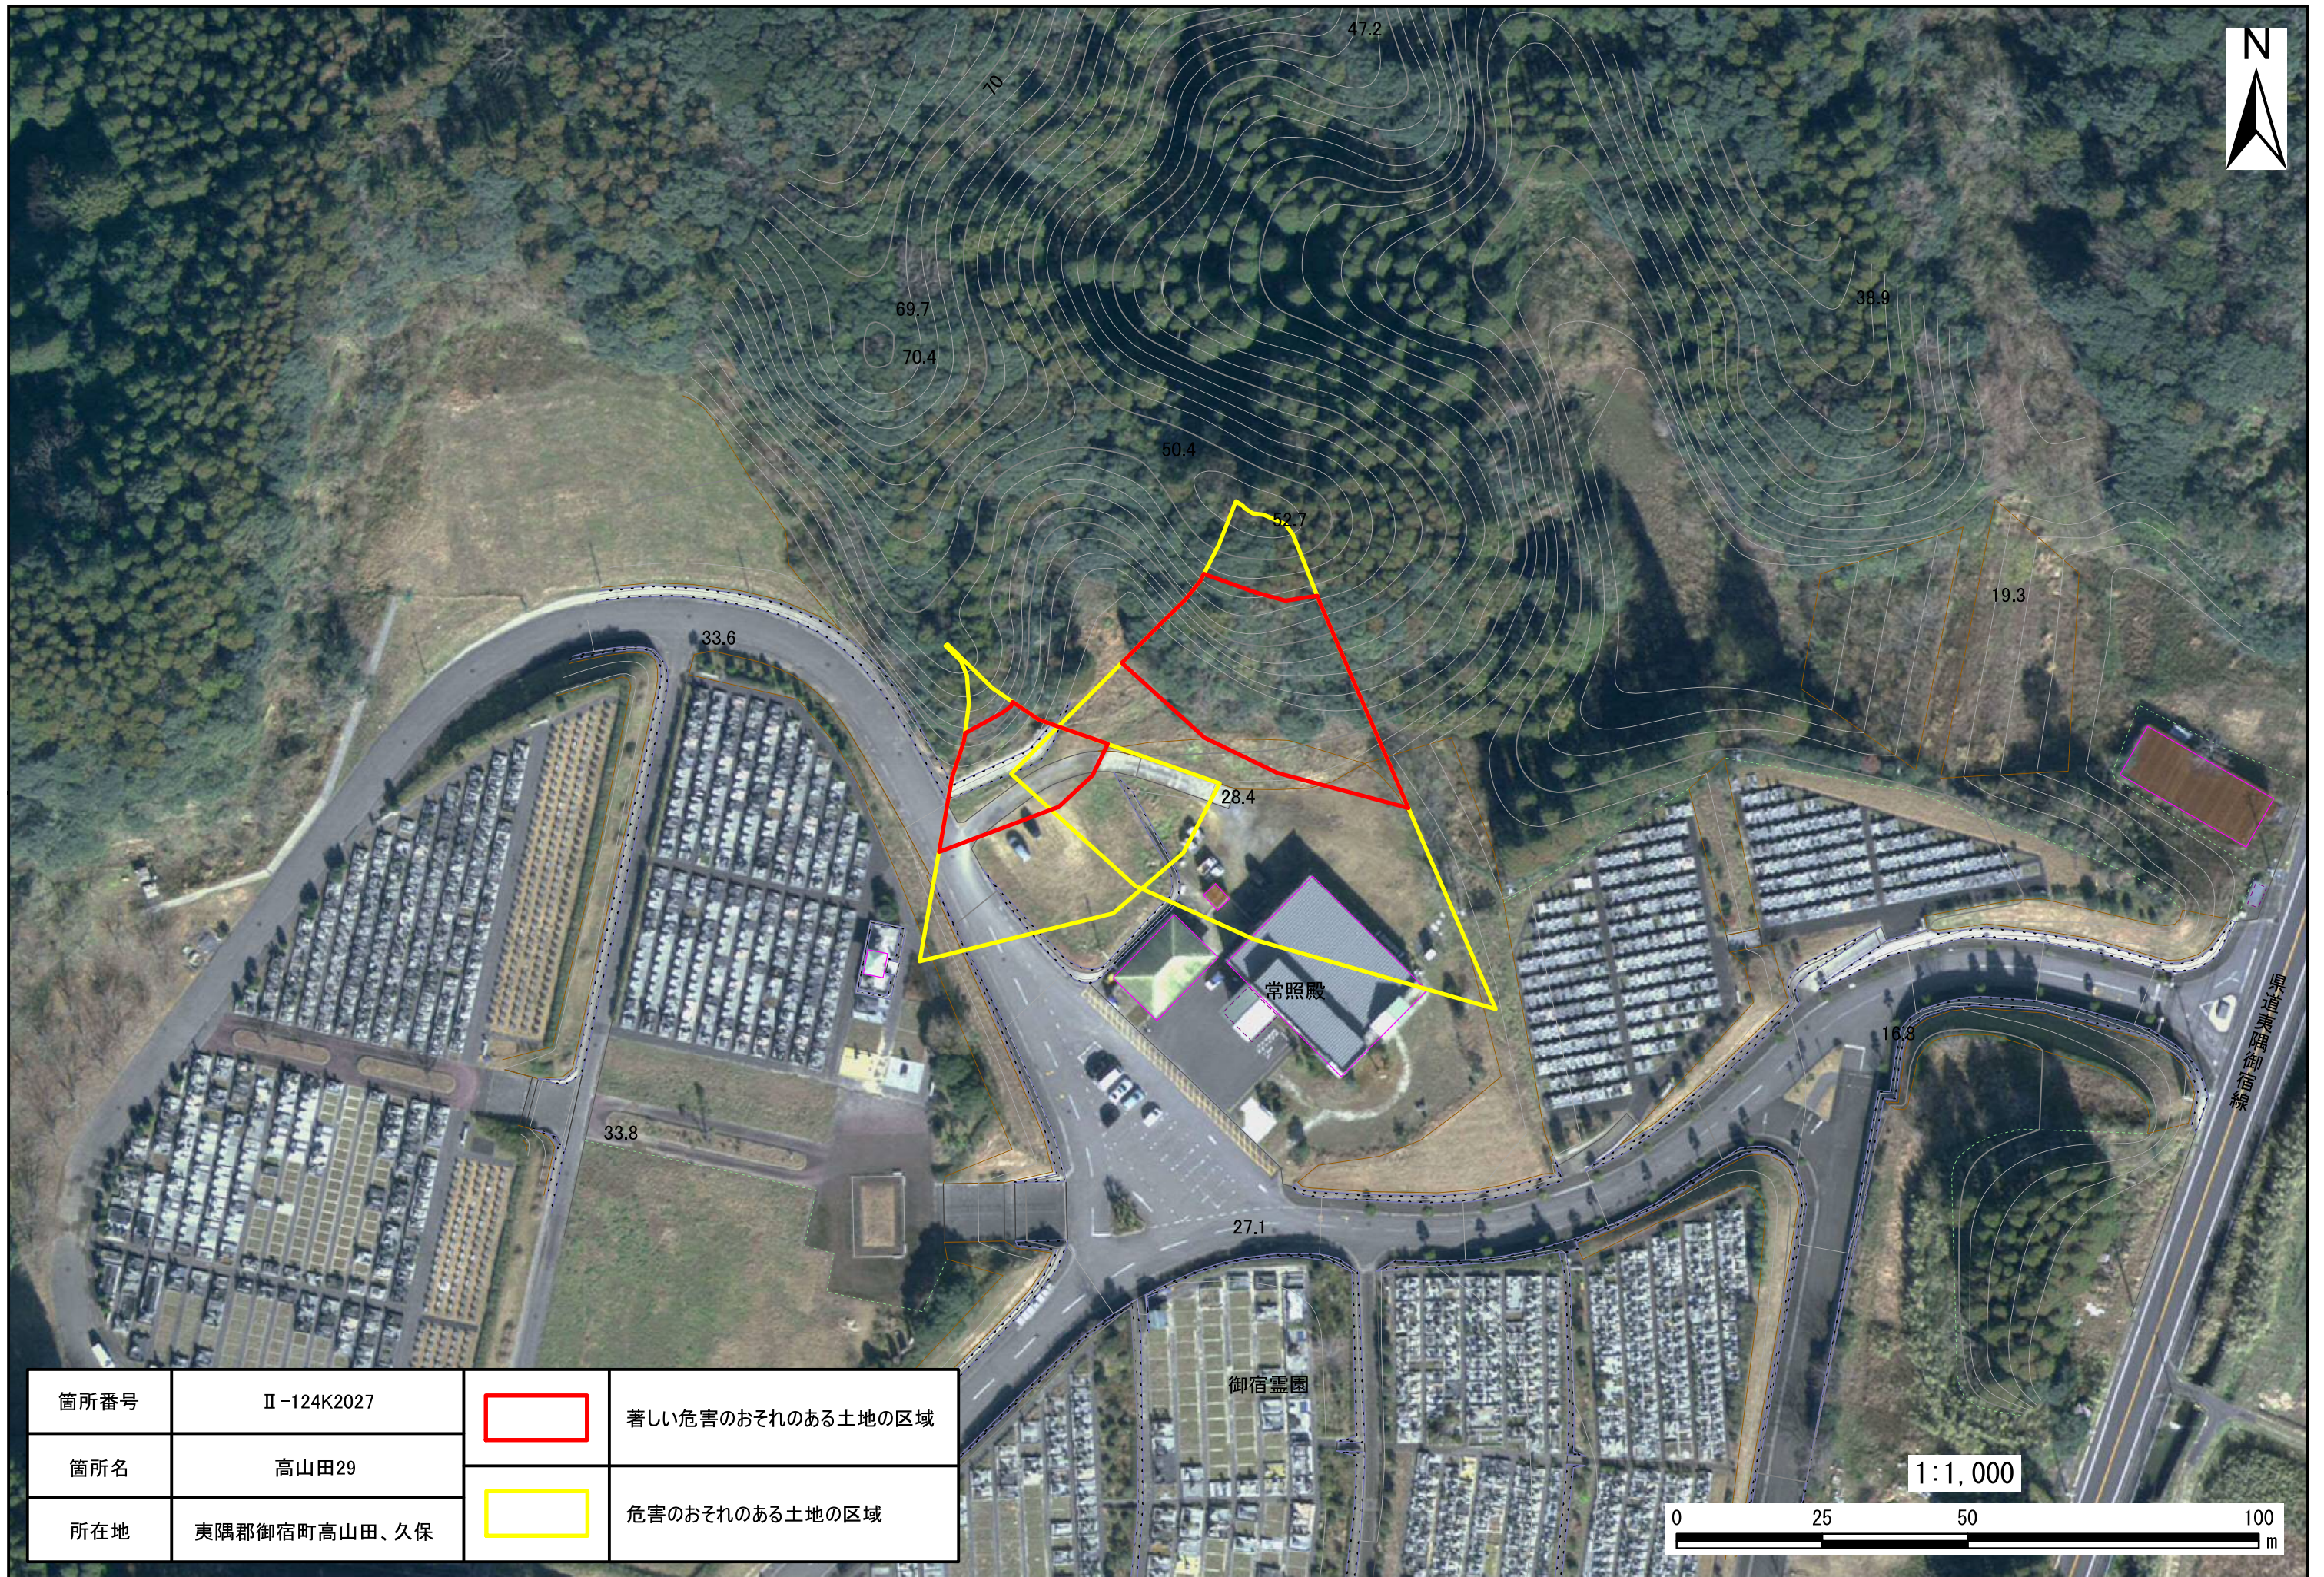

箇所番号	II-124K2027		著しい危害のおそれのある土地の区域
箇所名	高山田29		危害のおそれのある土地の区域
所在地	夷隅郡御宿町高山田、久保		

箇所番号	II-124K2027		著しい危害のおそれのある土地の区域
箇所名	高山田29		危害のおそれのある土地の区域
所在地	夷隅郡御宿町高山田、久保		