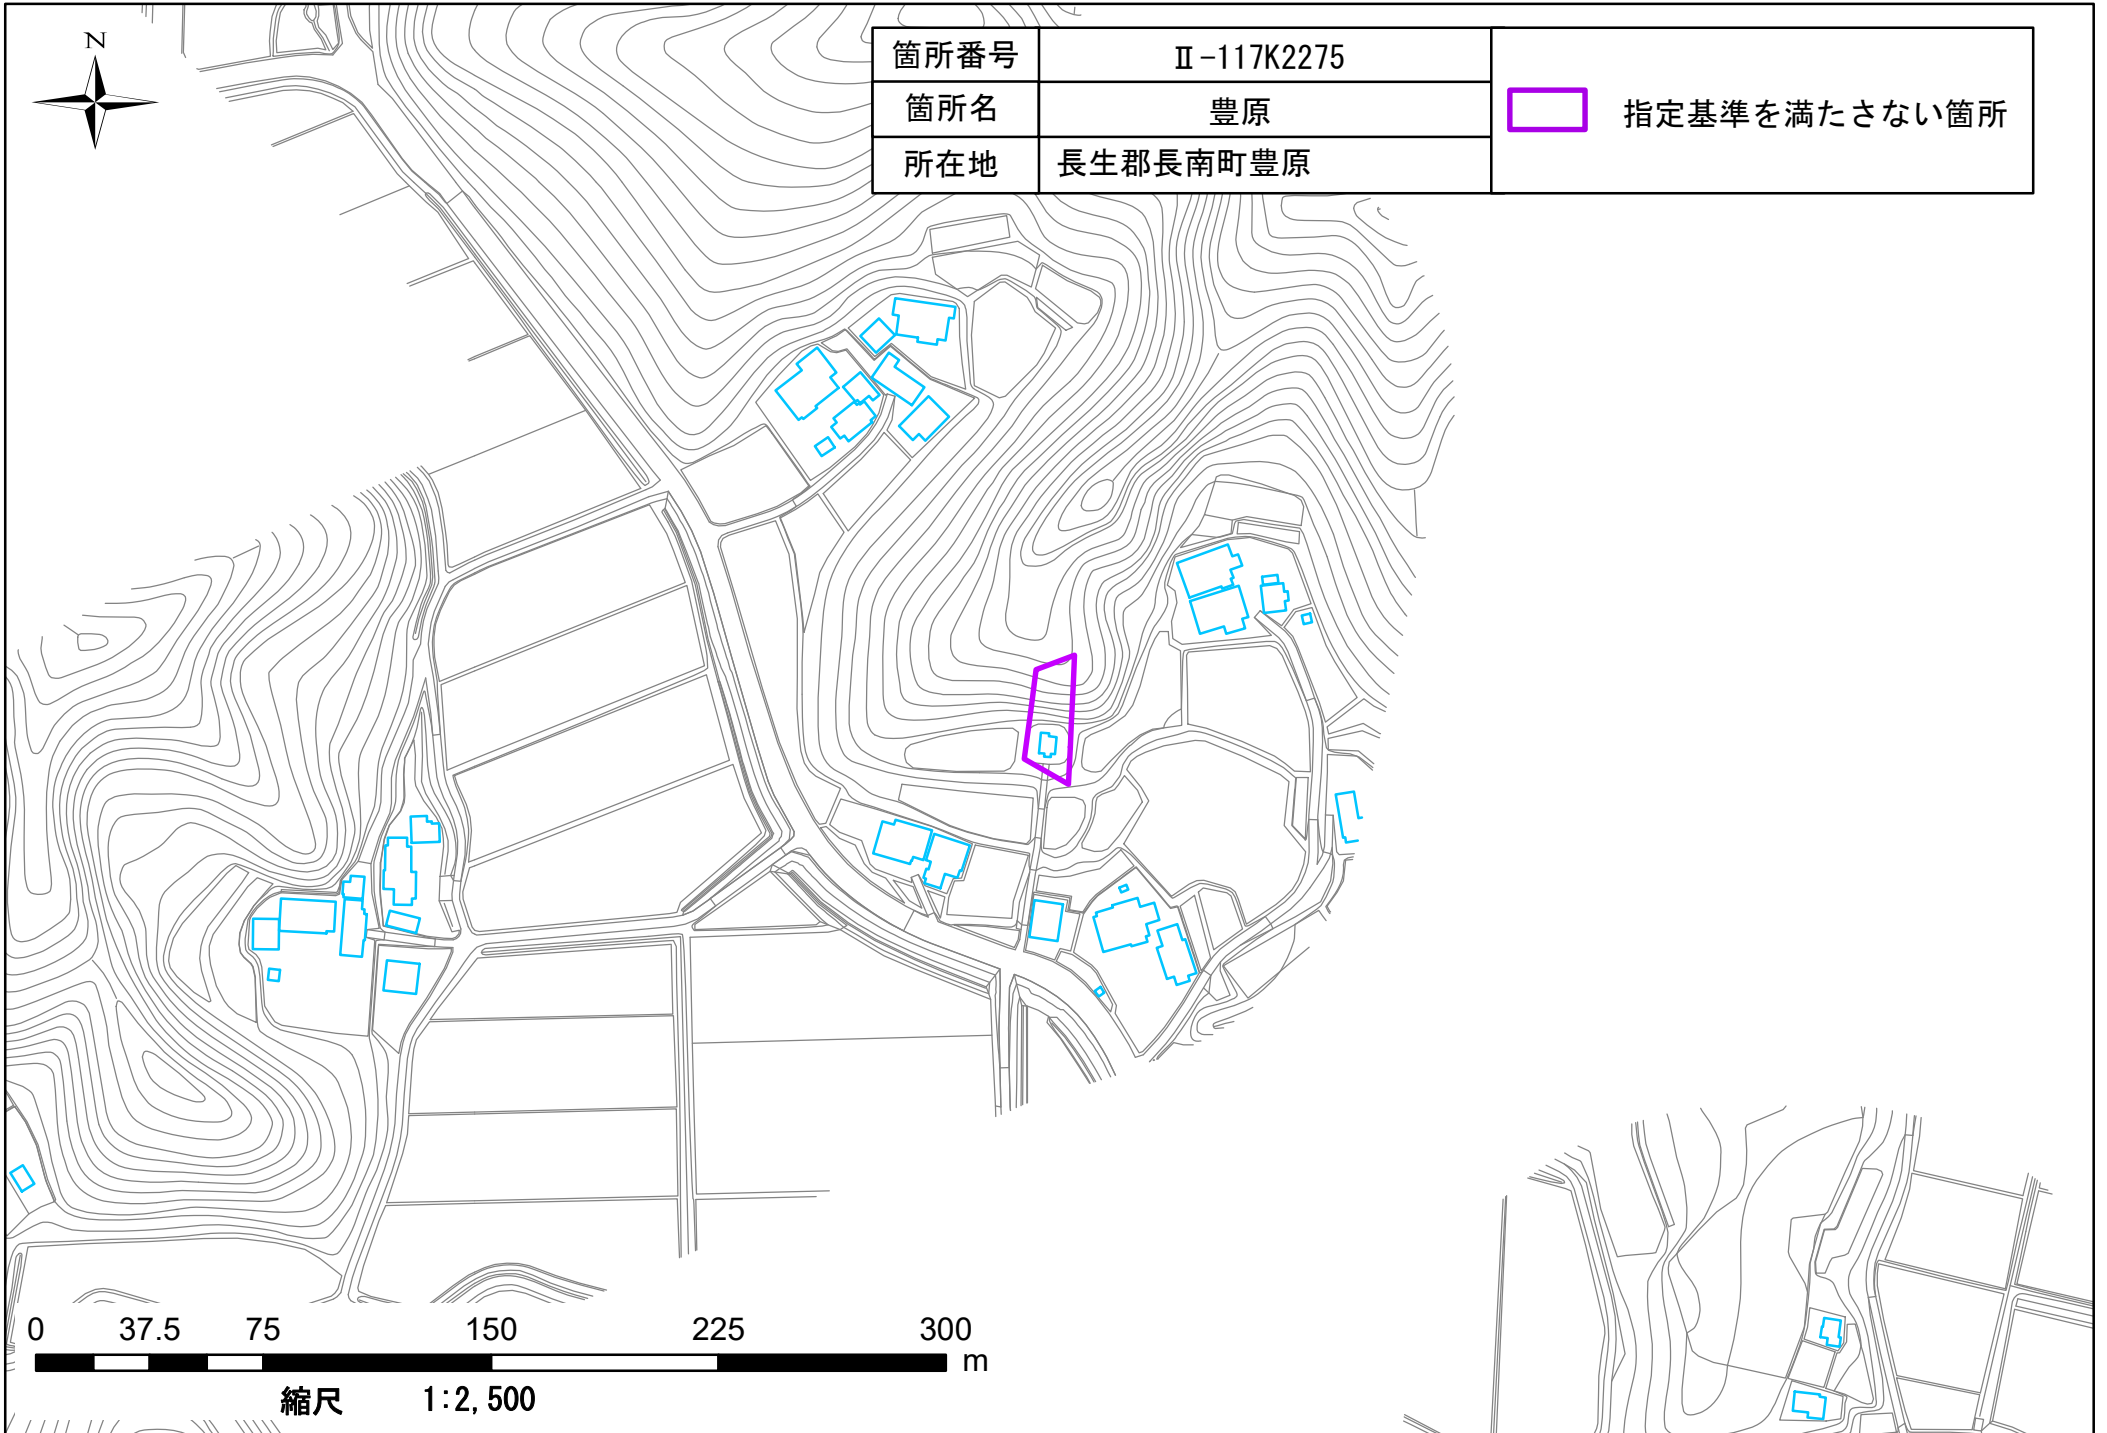

箇所番号	Ⅱ-117K2275
箇所名	豊原
所在地	長生郡長南町豊原

 指定基準を満たさない箇所

0 37.5 75 150 225 300 m

縮尺 1:2,500

箇所番号	Ⅱ-117K2275	 指定基準を満たさない箇所
箇所名	豊原	
所在地	長生郡長南町豊原	

0 37.5 75 150 225 300 m

縮尺 1:2,500