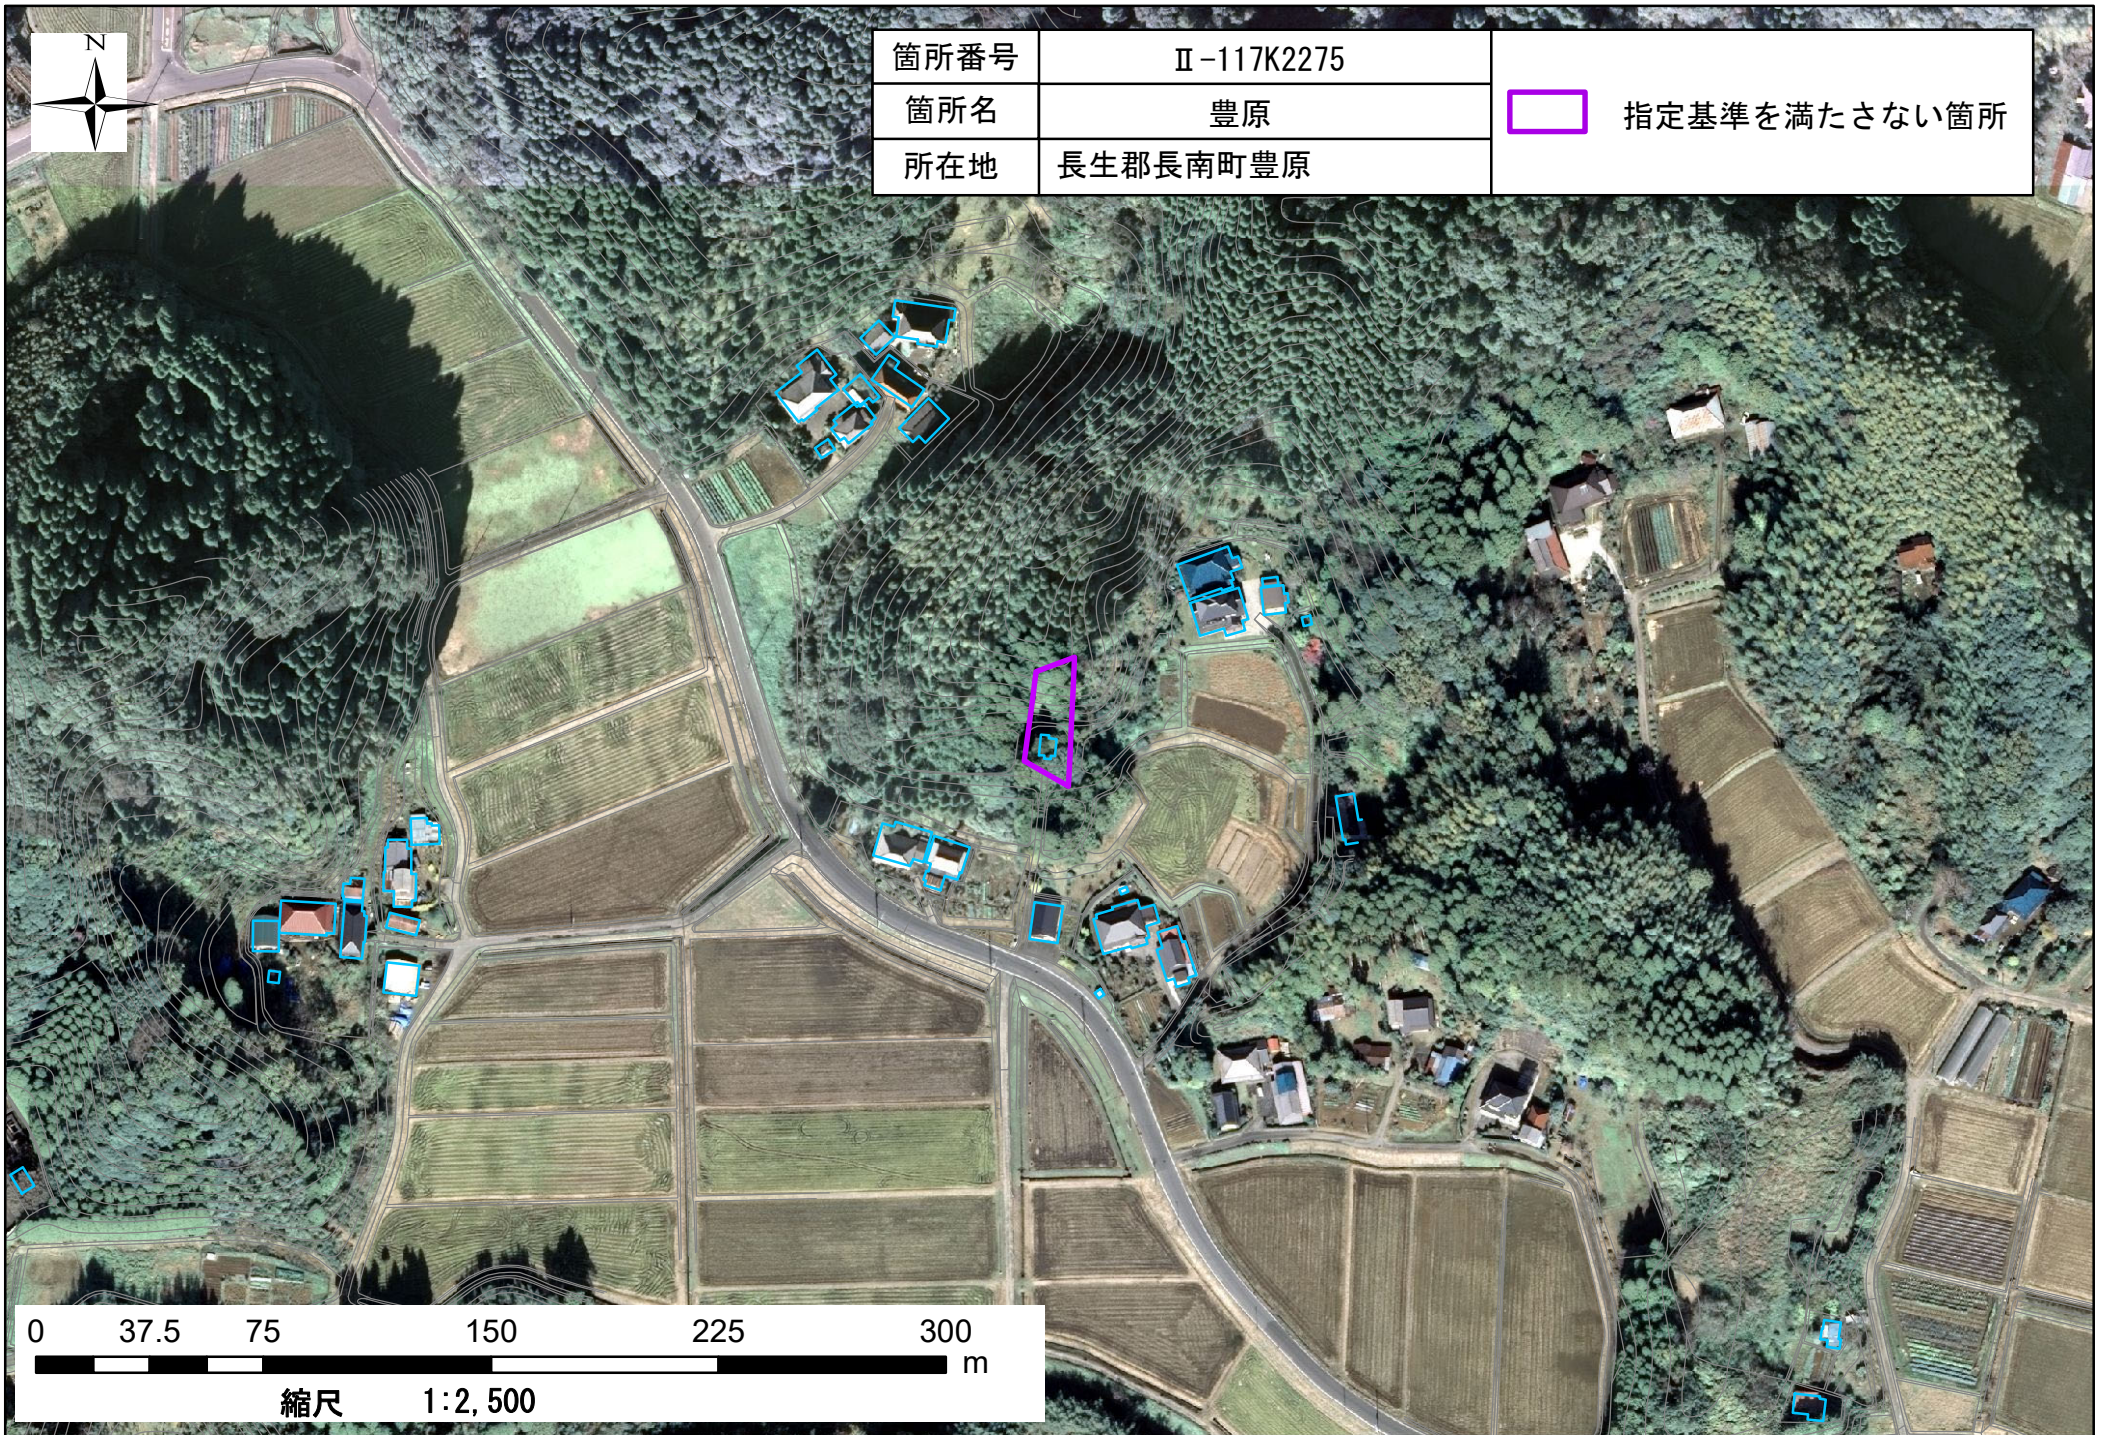

箇所番号	Ⅱ-117K2275
箇所名	豊原
所在地	長生郡長南町豊原

 指定基準を満たさない箇所

0 37.5 75 150 225 300 m

縮尺 1:2,500

箇所番号	Ⅱ-117K2275	 指定基準を満たさない箇所
箇所名	豊原	
所在地	長生郡長南町豊原	

0 37.5 75 150 225 300 m

縮尺 1:2,500