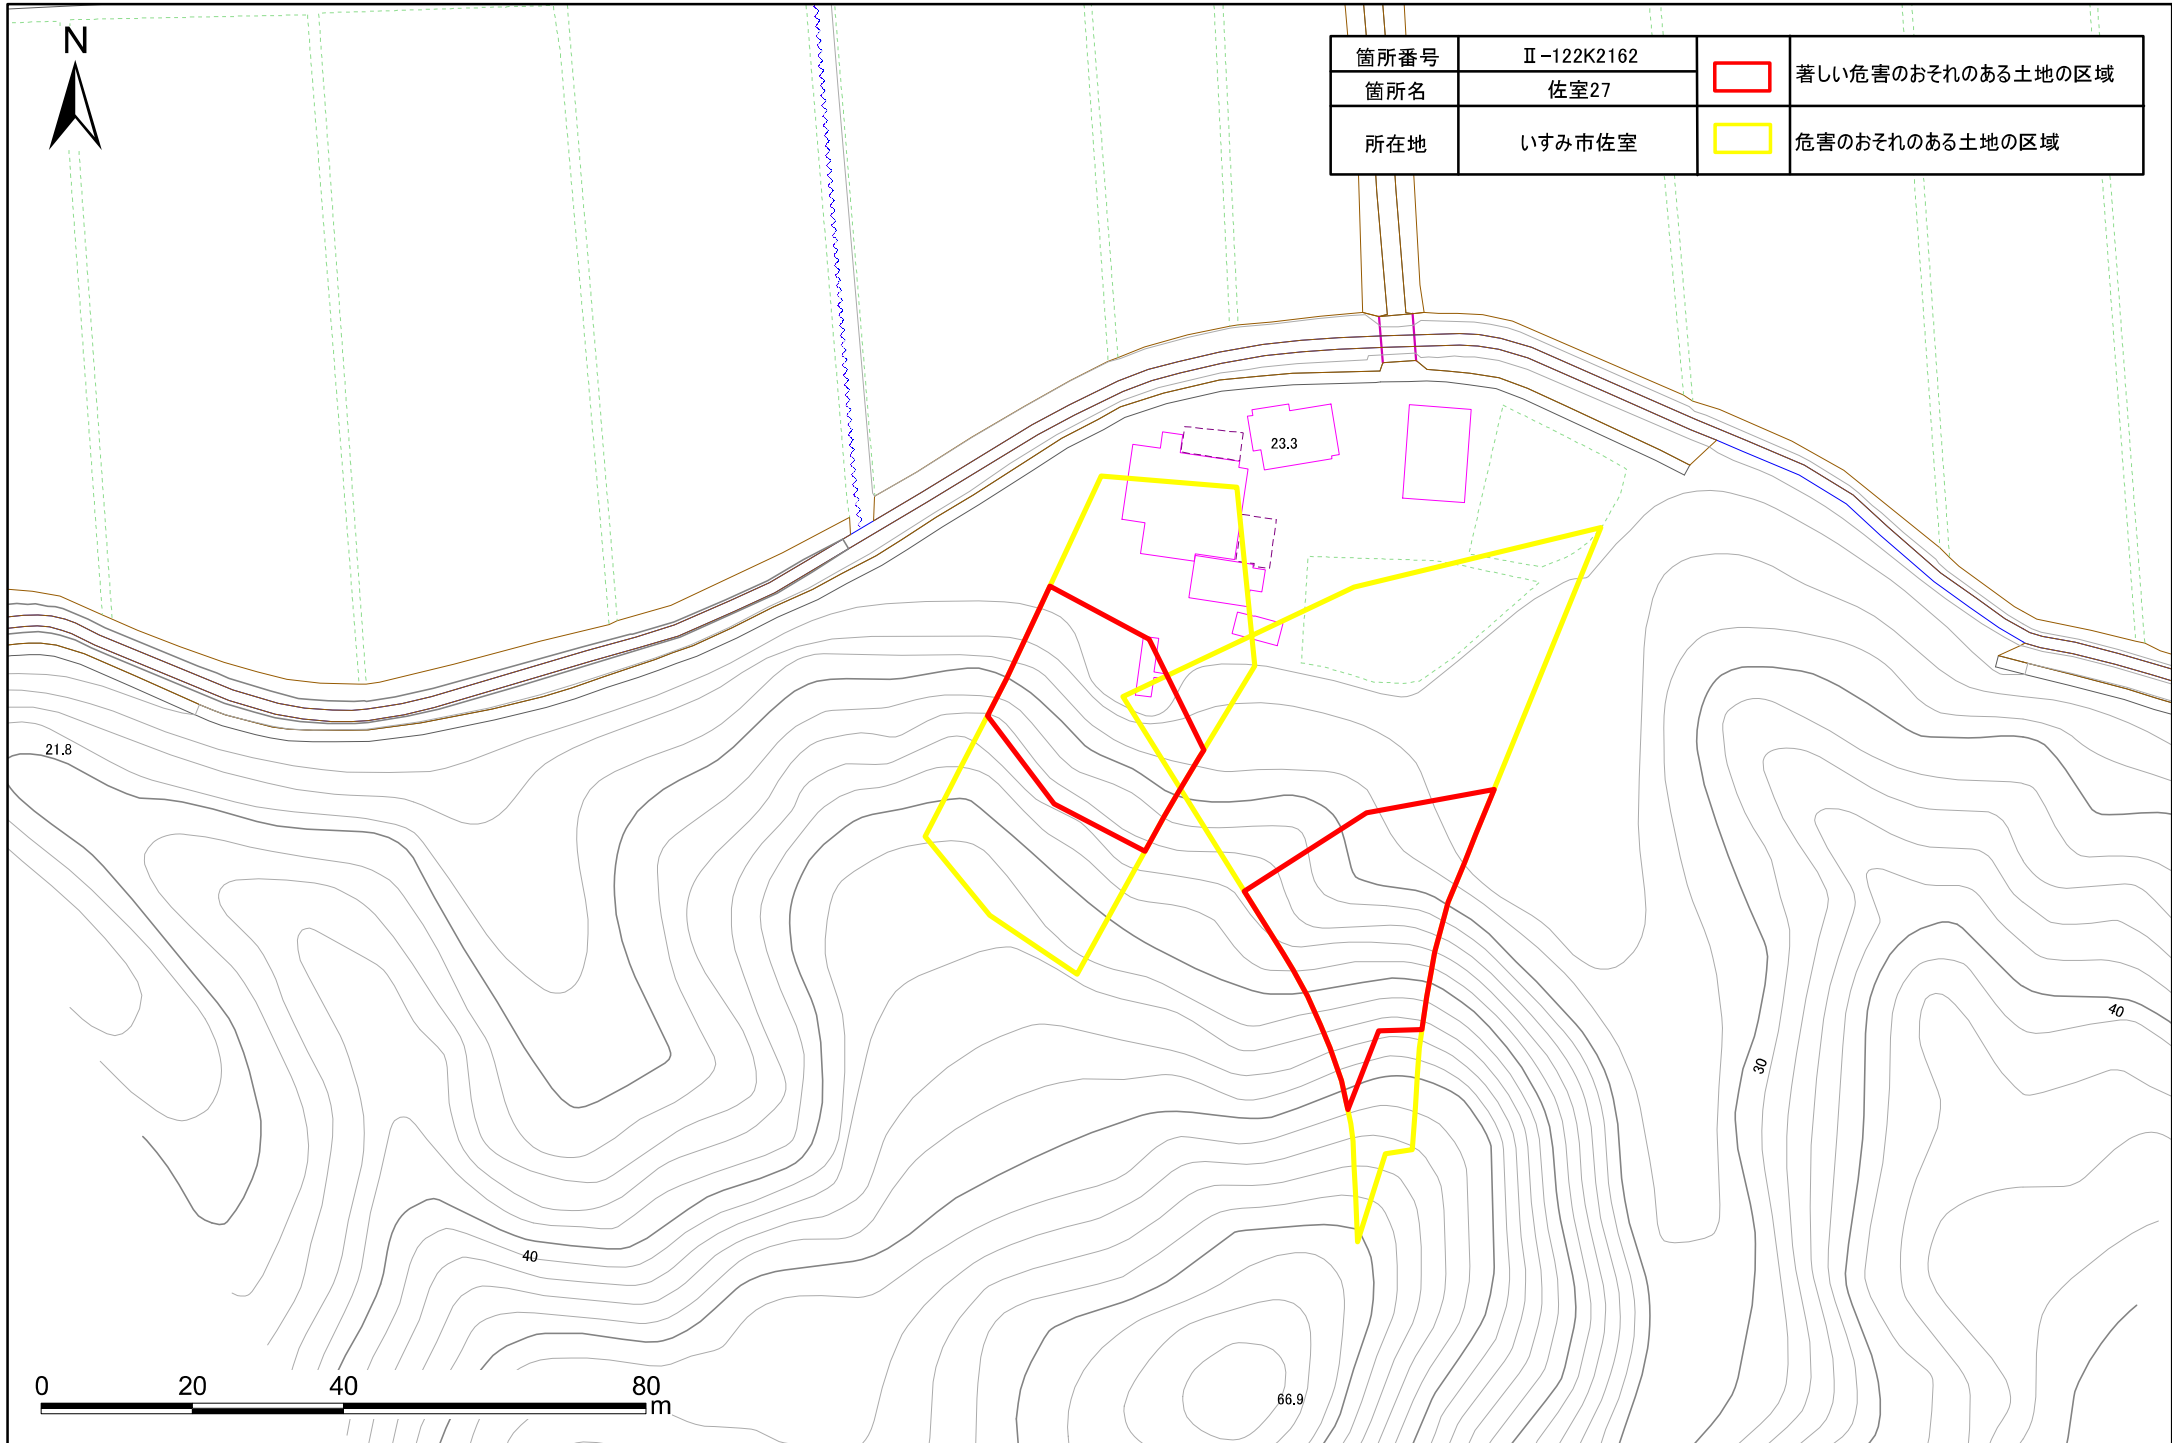

土砂災害警戒区域・特別警戒区域図(急傾斜地の崩壊) 佐室地区

箇所番号	Ⅱ-122K2162		著しい危害のおそれのある土地の区域
箇所名	佐室27		
所在地	いすみ市佐室		危害のおそれのある土地の区域

土砂災害警戒区域・特別警戒区域図(急傾斜地の崩壊) 佐室地区

箇所番号	Ⅱ-122K2162		著しい危害のおそれのある土地の区域
箇所名	佐室27		
所在地	いすみ市佐室		危害のおそれのある土地の区域