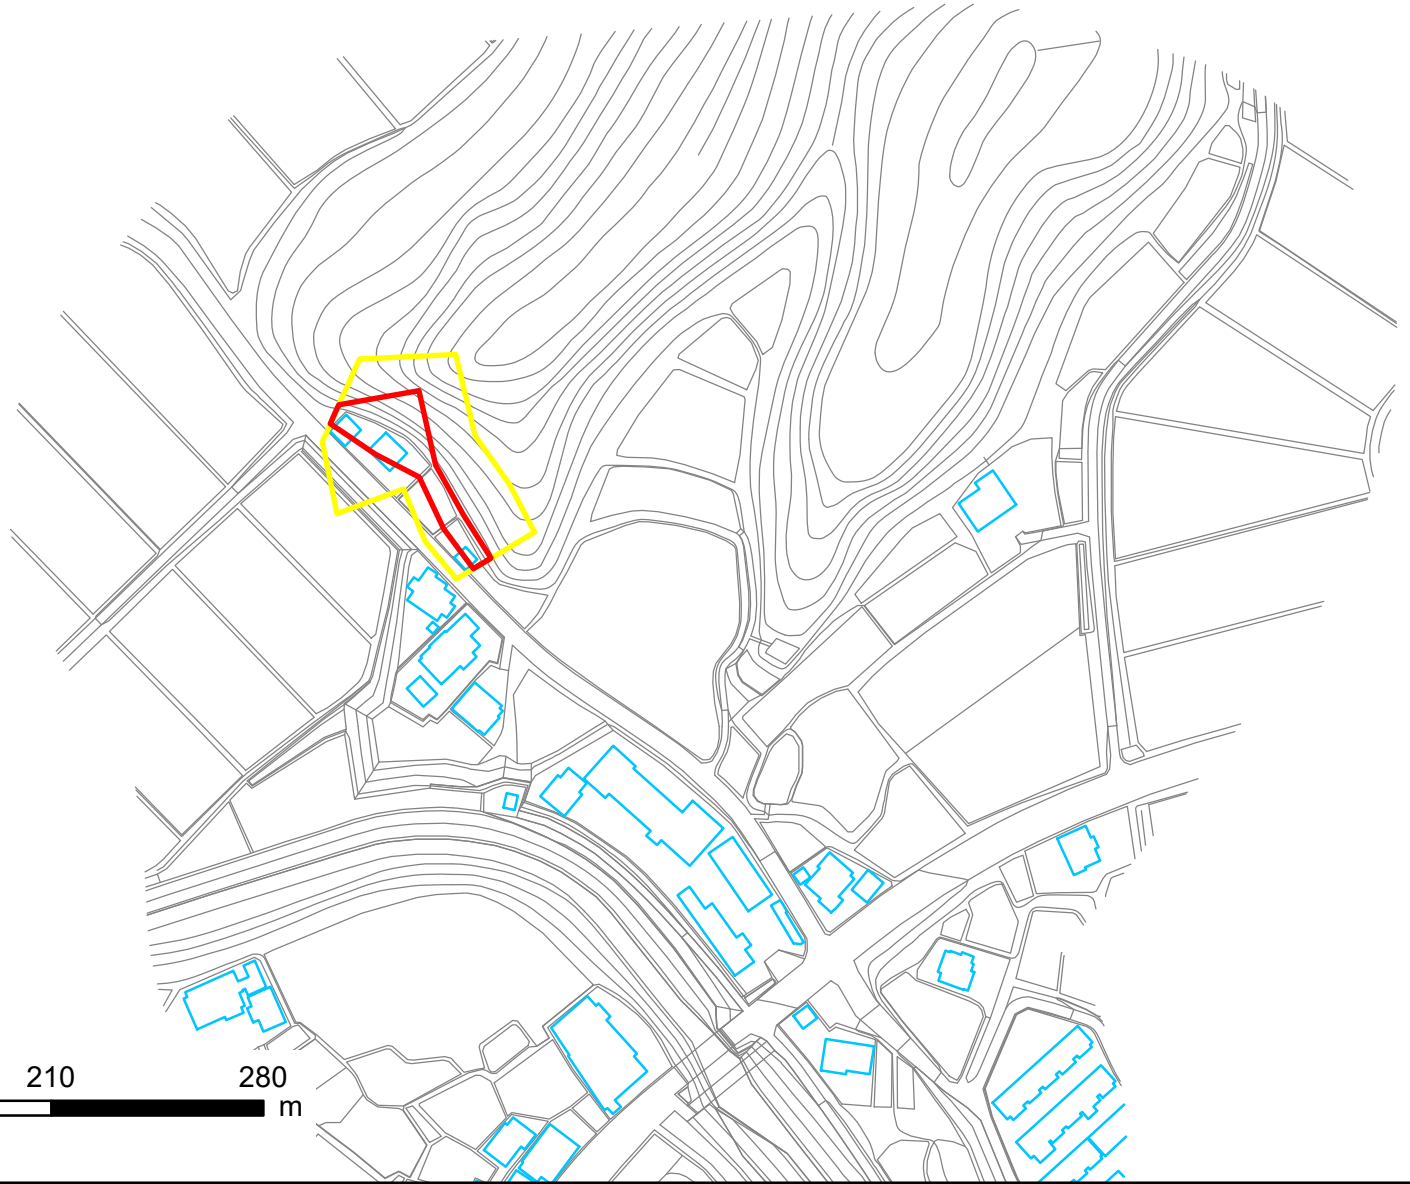

箇所番号	Ⅱ-117K2269	 著しい危害のおそれのある土地の区域
箇所名	豊原43	
所在地	長生郡長南町豊原	 危害のおそれのある土地の区域

縮尺 1:2,500