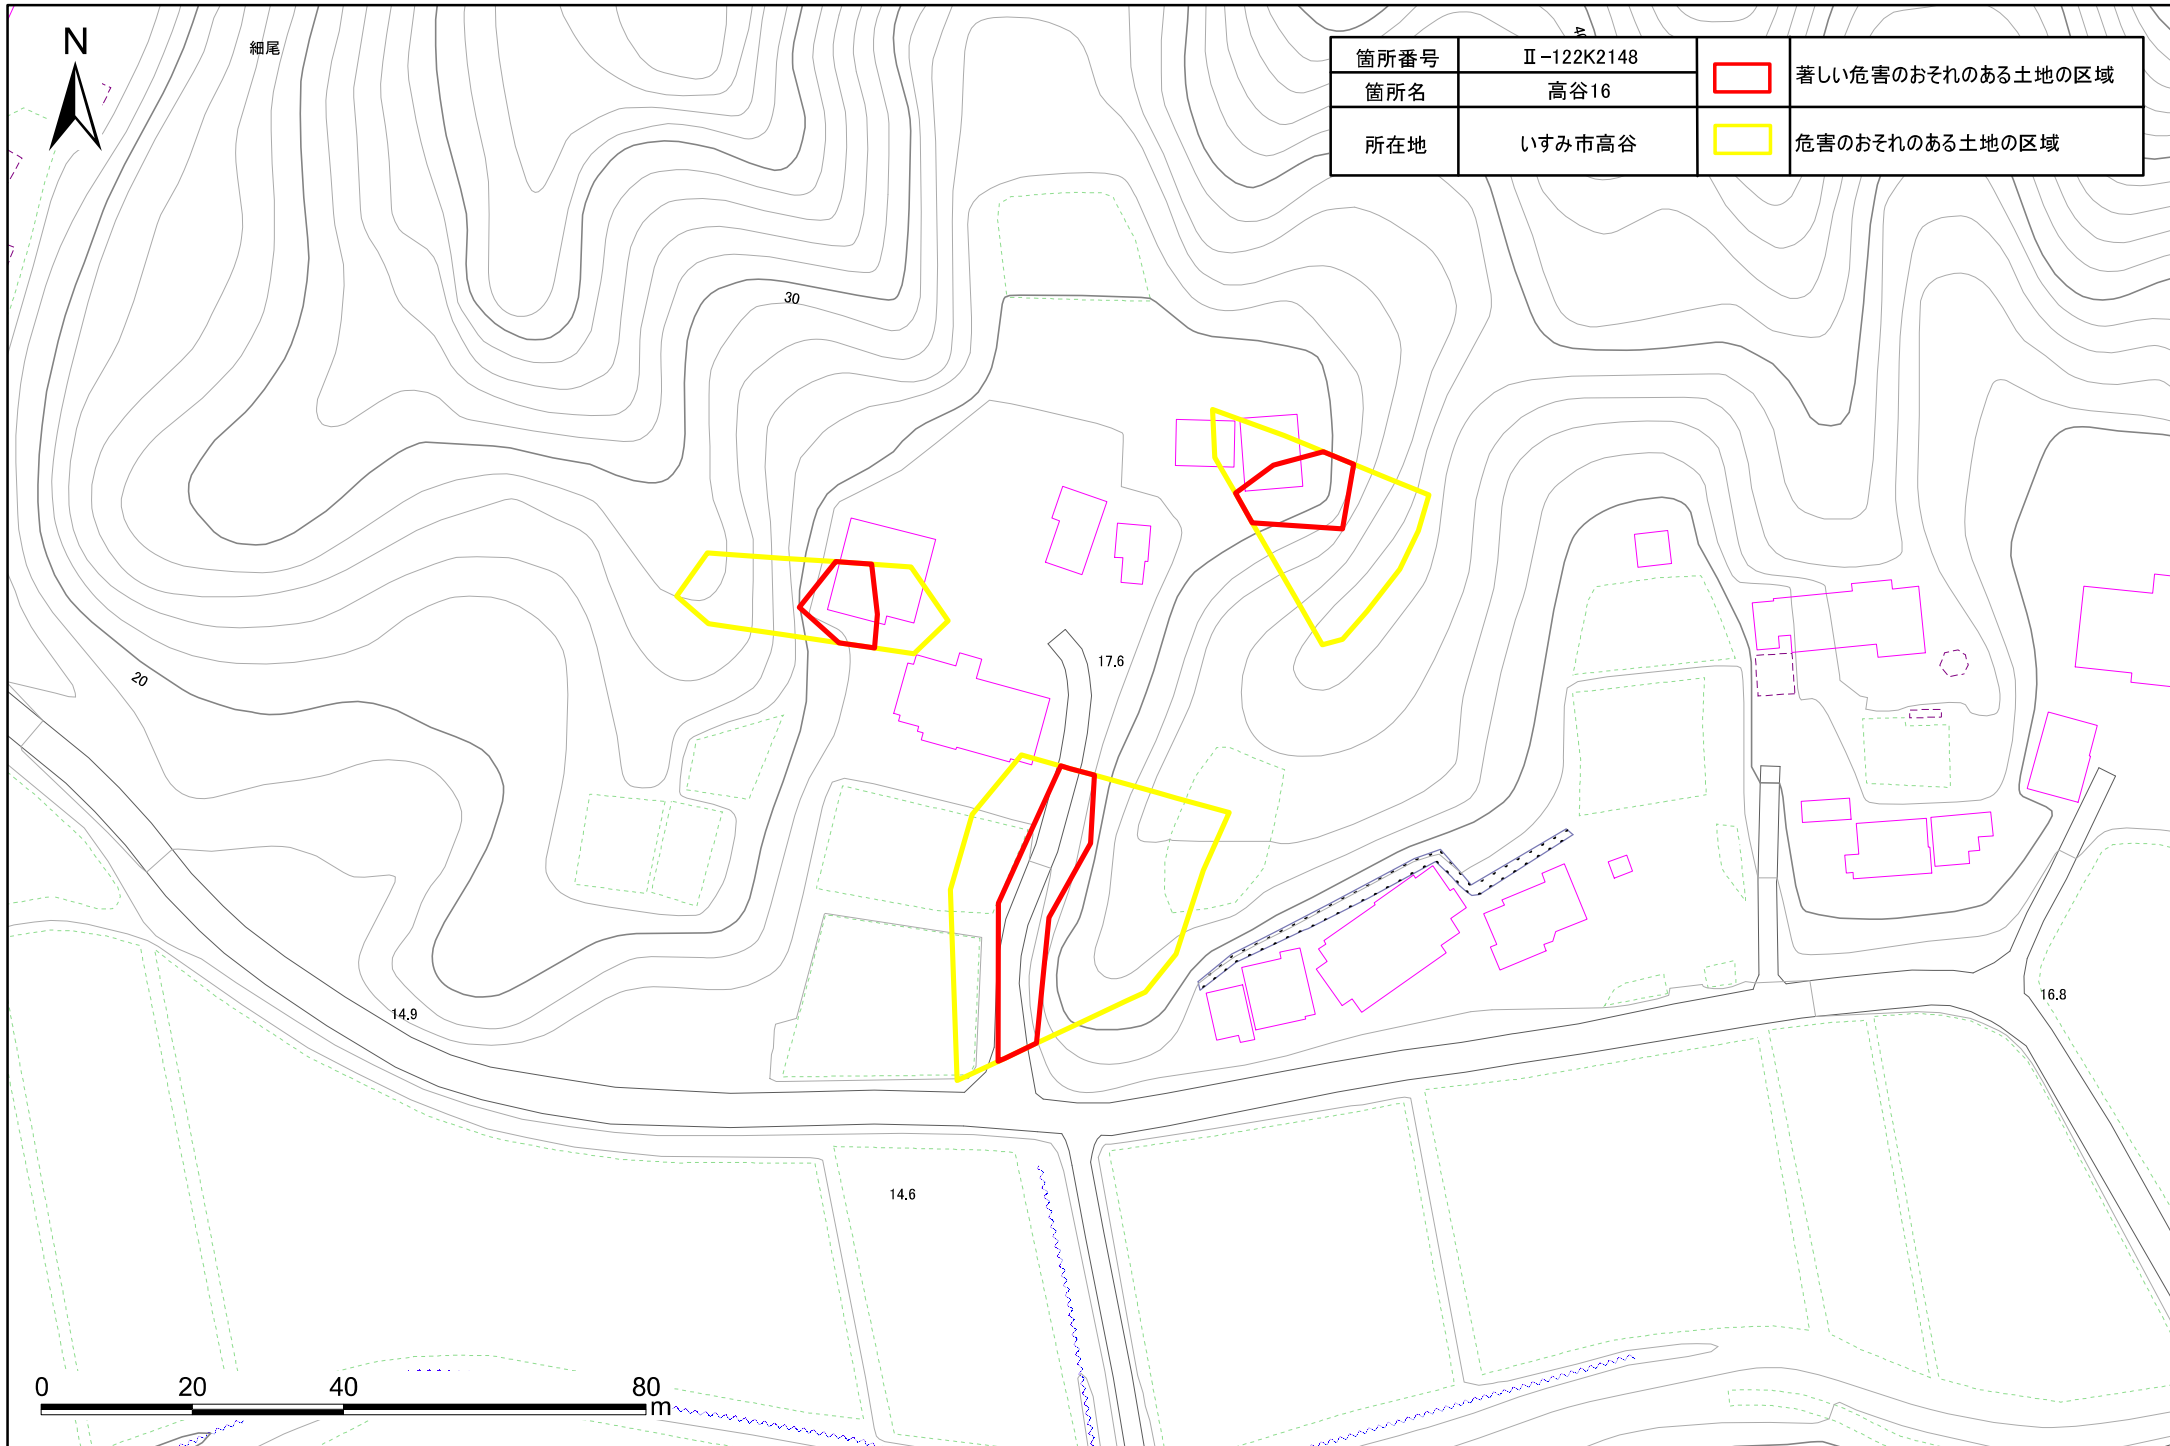

土砂災害警戒区域・特別警戒区域図(急傾斜地の崩壊) 高谷地区

土砂災害警戒区域・特別警戒区域図(急傾斜地の崩壊) 高谷地区