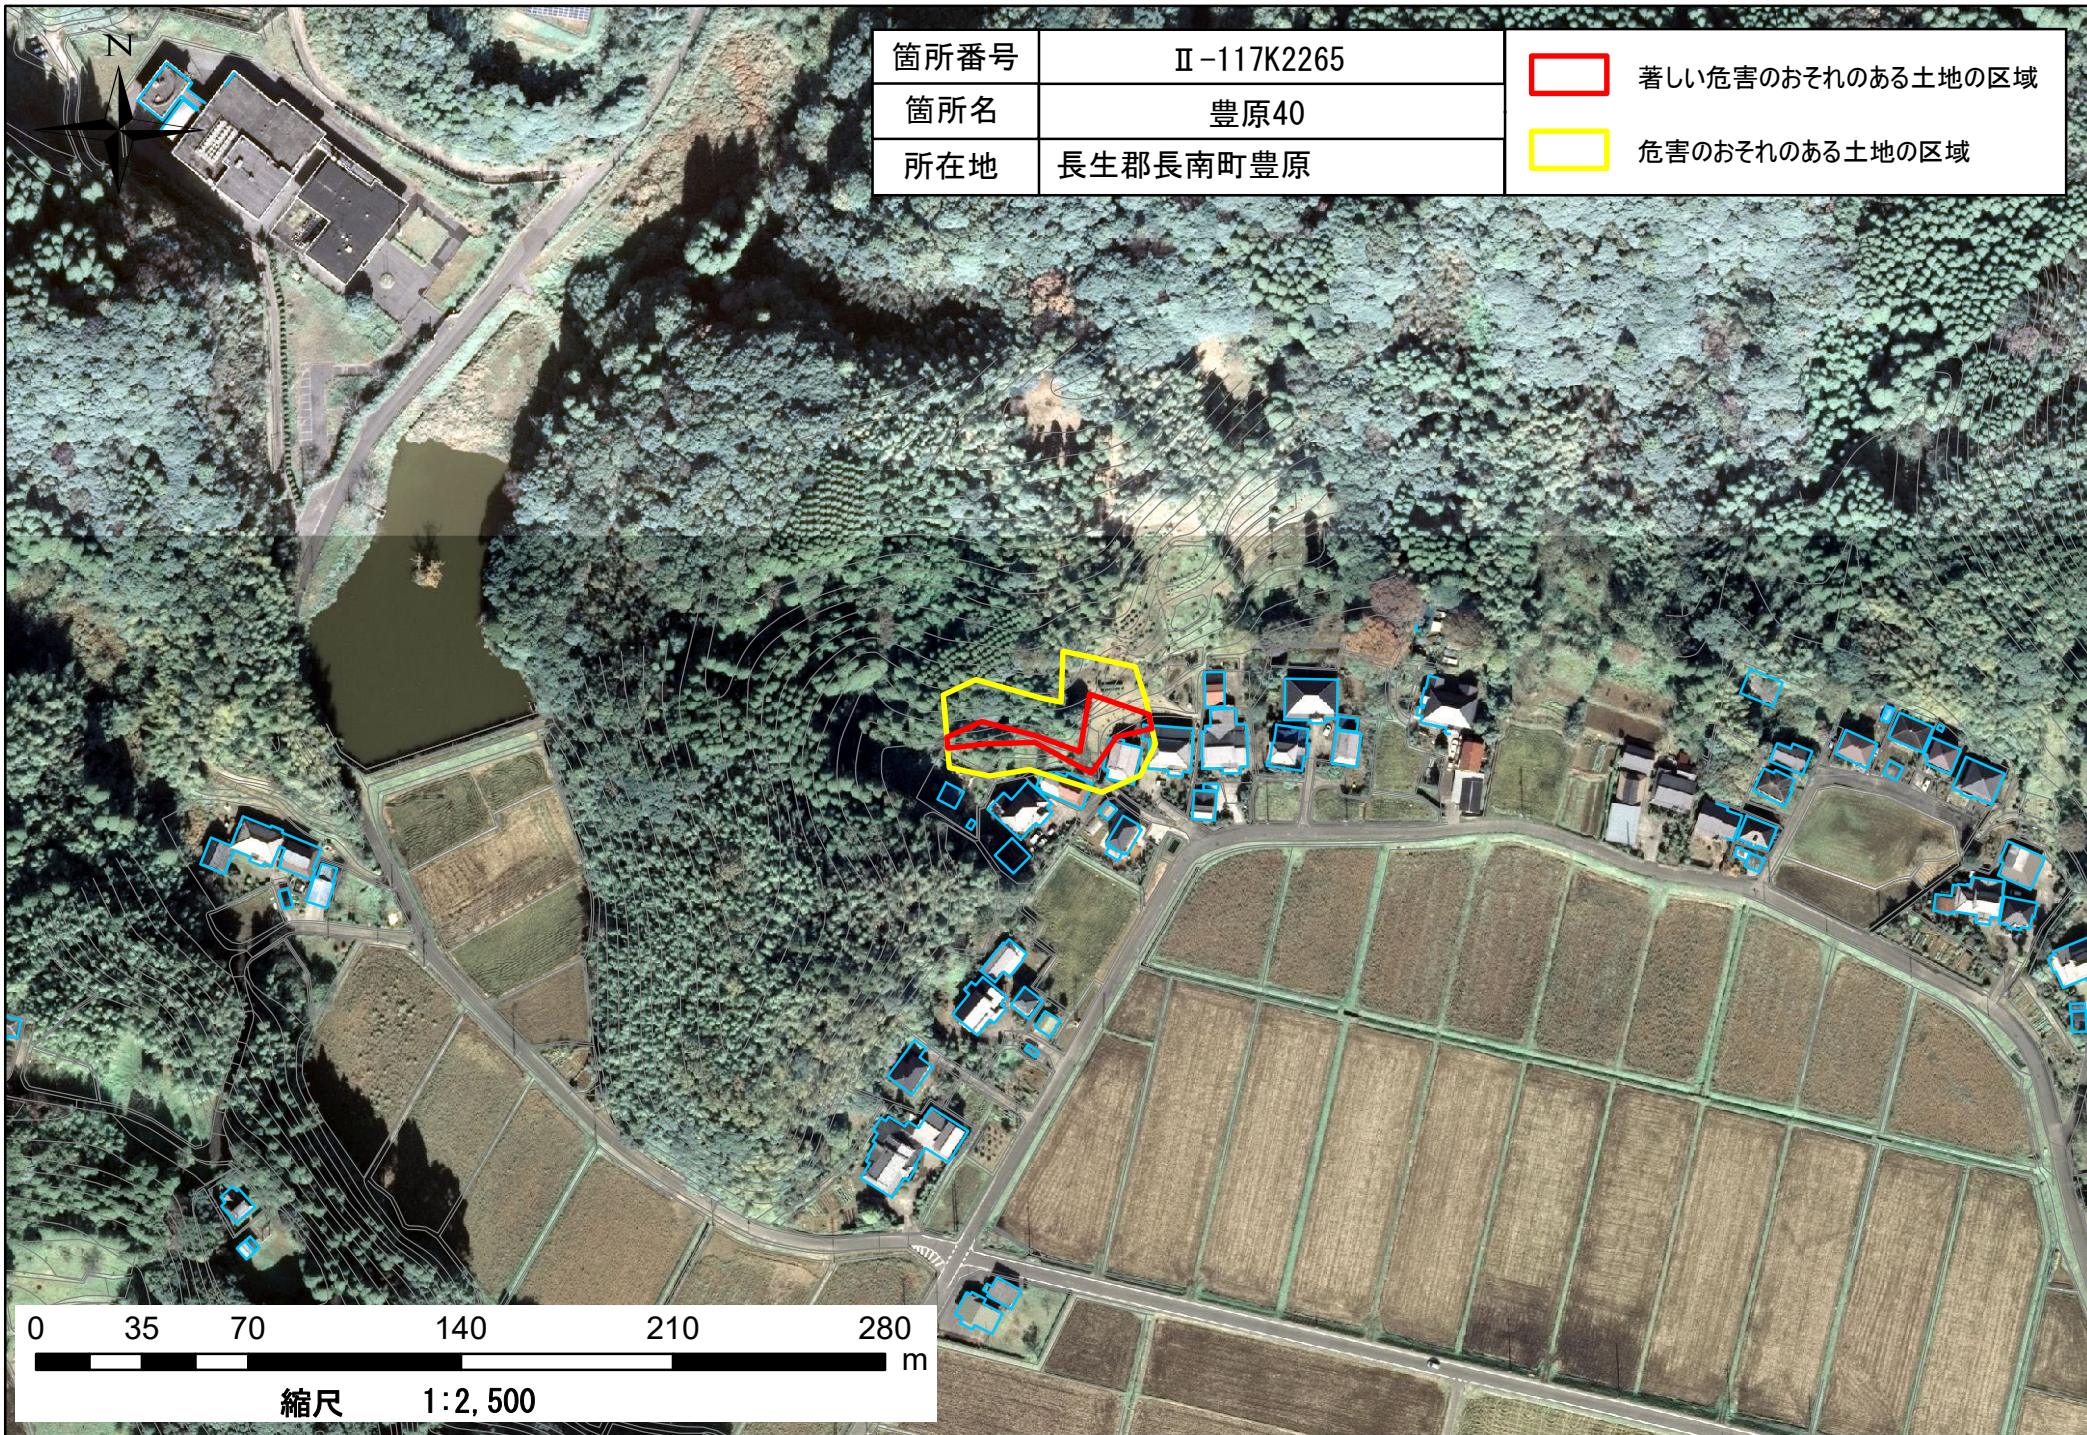

箇所番号	Ⅱ-117K2265	 著しい危害のおそれのある土地の区域
箇所名	豊原40	
所在地	長生郡長南町豊原	 危害のおそれのある土地の区域

箇所番号	Ⅱ-117K2265	 著しい危害のおそれのある土地の区域
箇所名	豊原40	
所在地	長生郡長南町豊原	 危害のおそれのある土地の区域