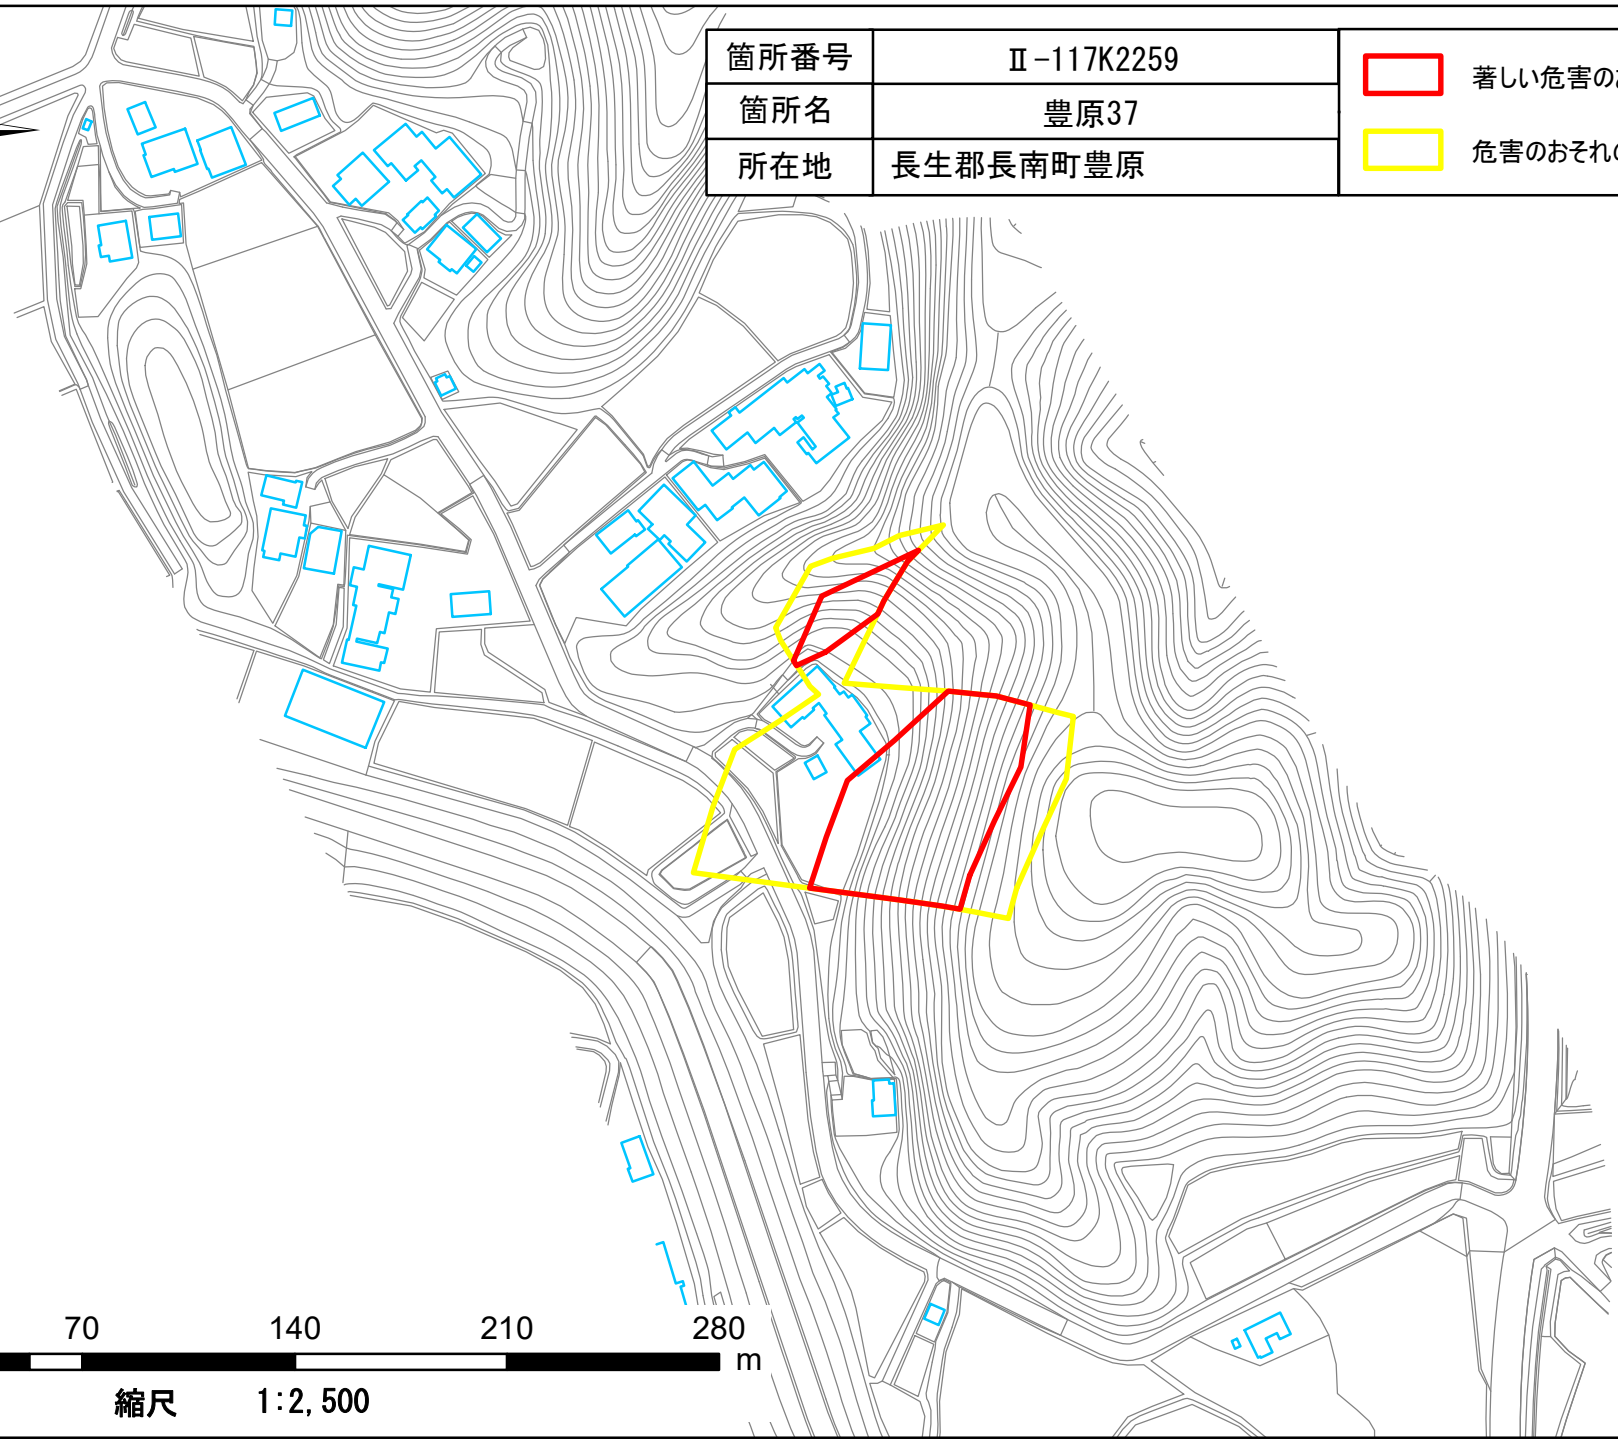

箇所番号	Ⅱ-117K2259	 著しい危害のおそれのある土地の区域  危害のおそれのある土地の区域
箇所名	豊原37	
所在地	長生郡長南町豊原	

縮尺 1:2,500