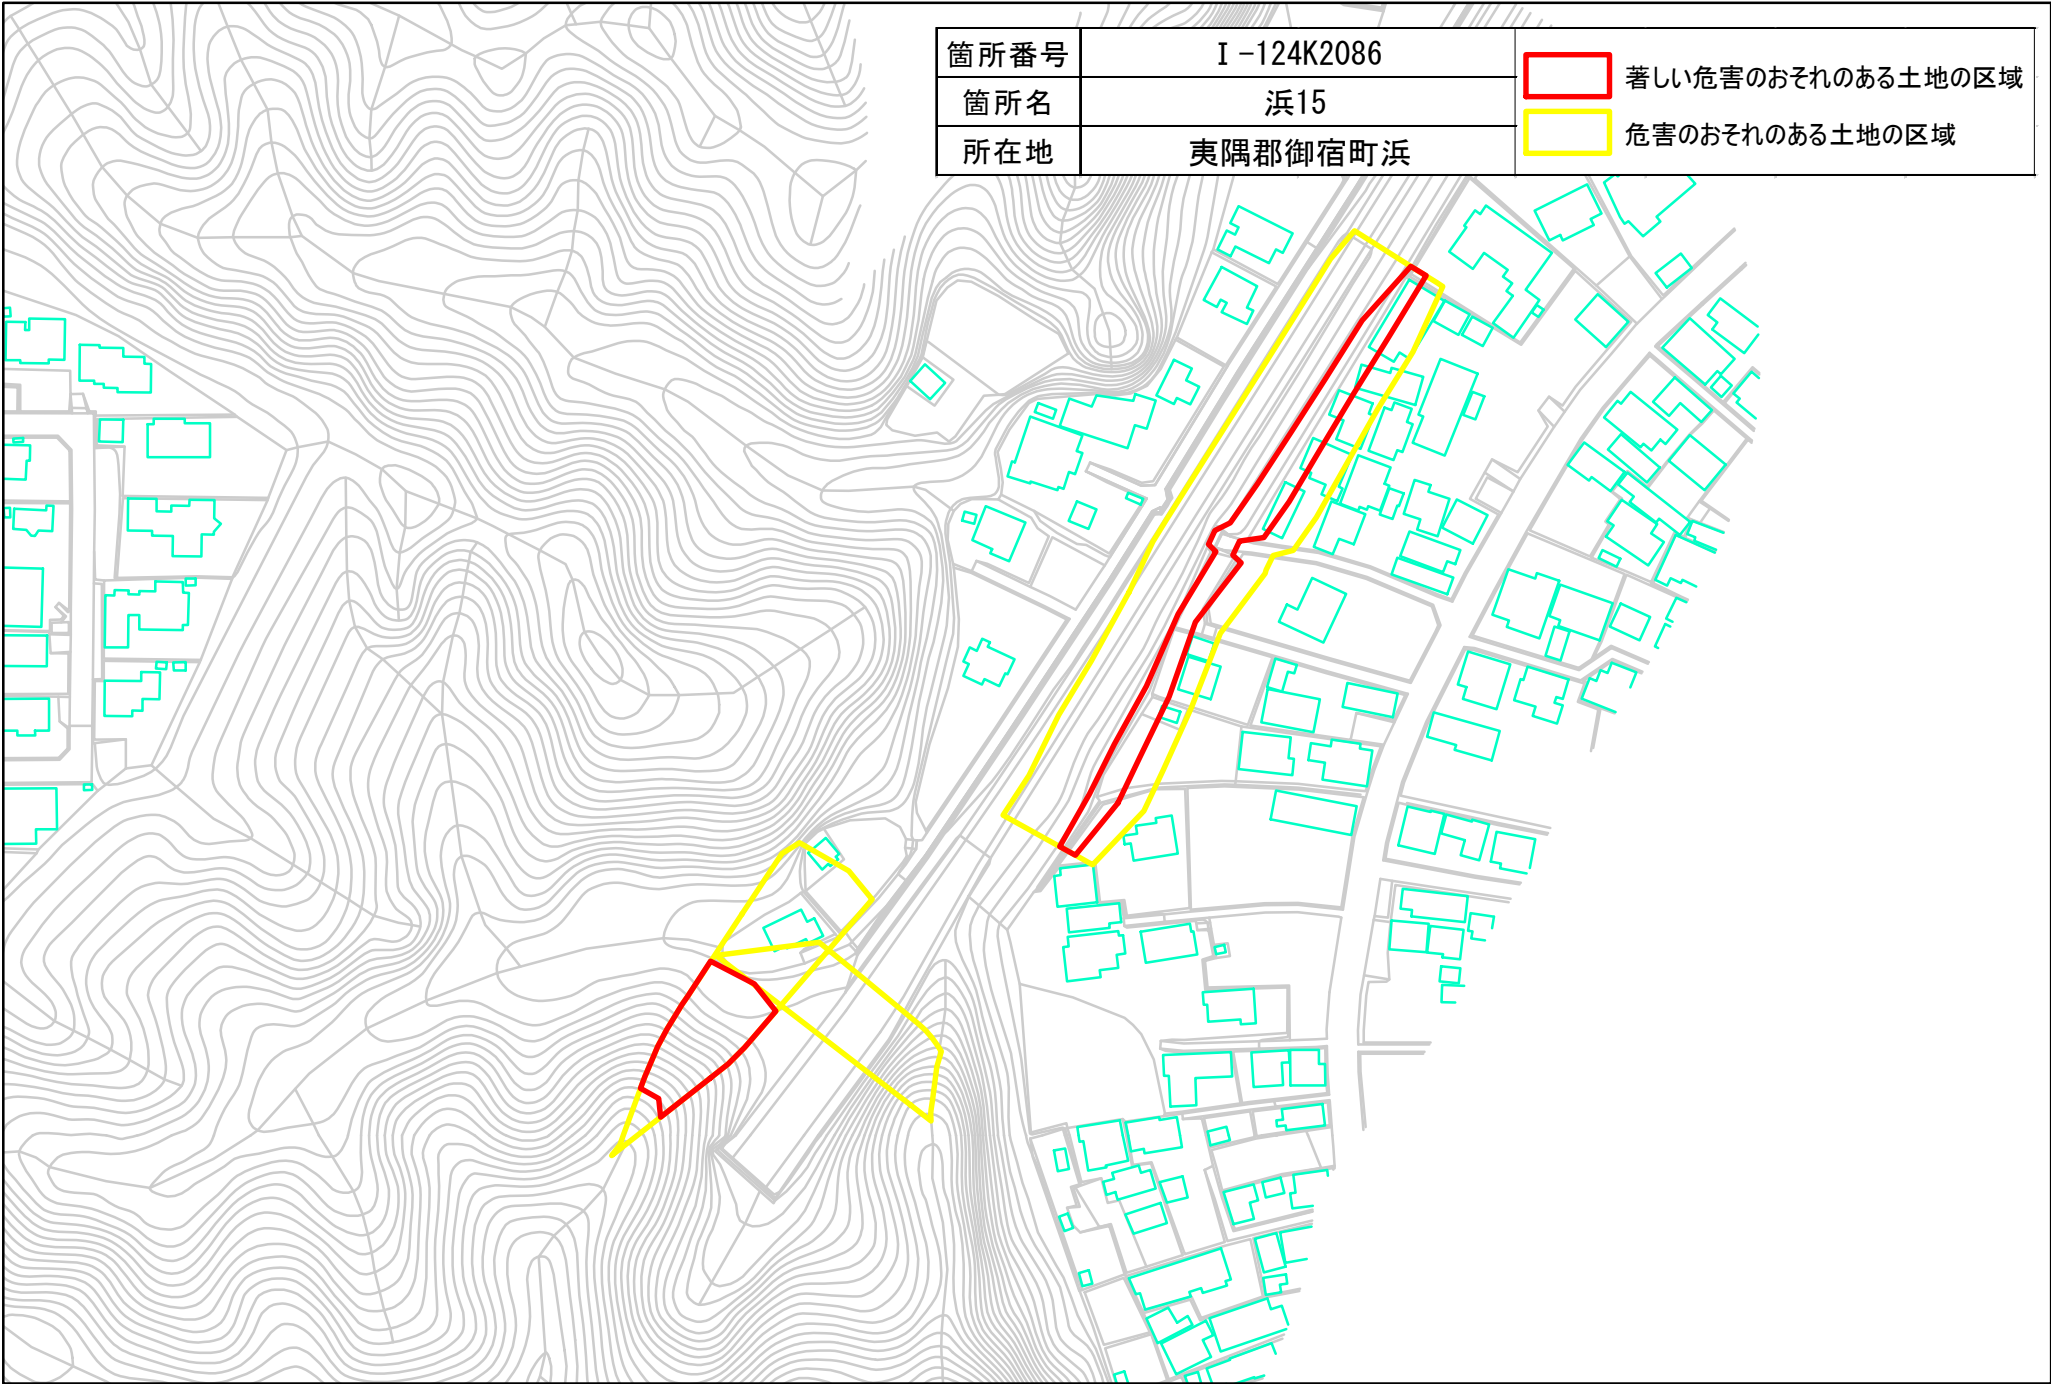

箇所番号	I-124K2086	 著しい危害のおそれのある土地の区域
箇所名	浜15	 危害のおそれのある土地の区域
所在地	夷隅郡御宿町浜	

土砂災害警戒区域・特別警戒区域図（急傾斜地の崩壊） 浜地区