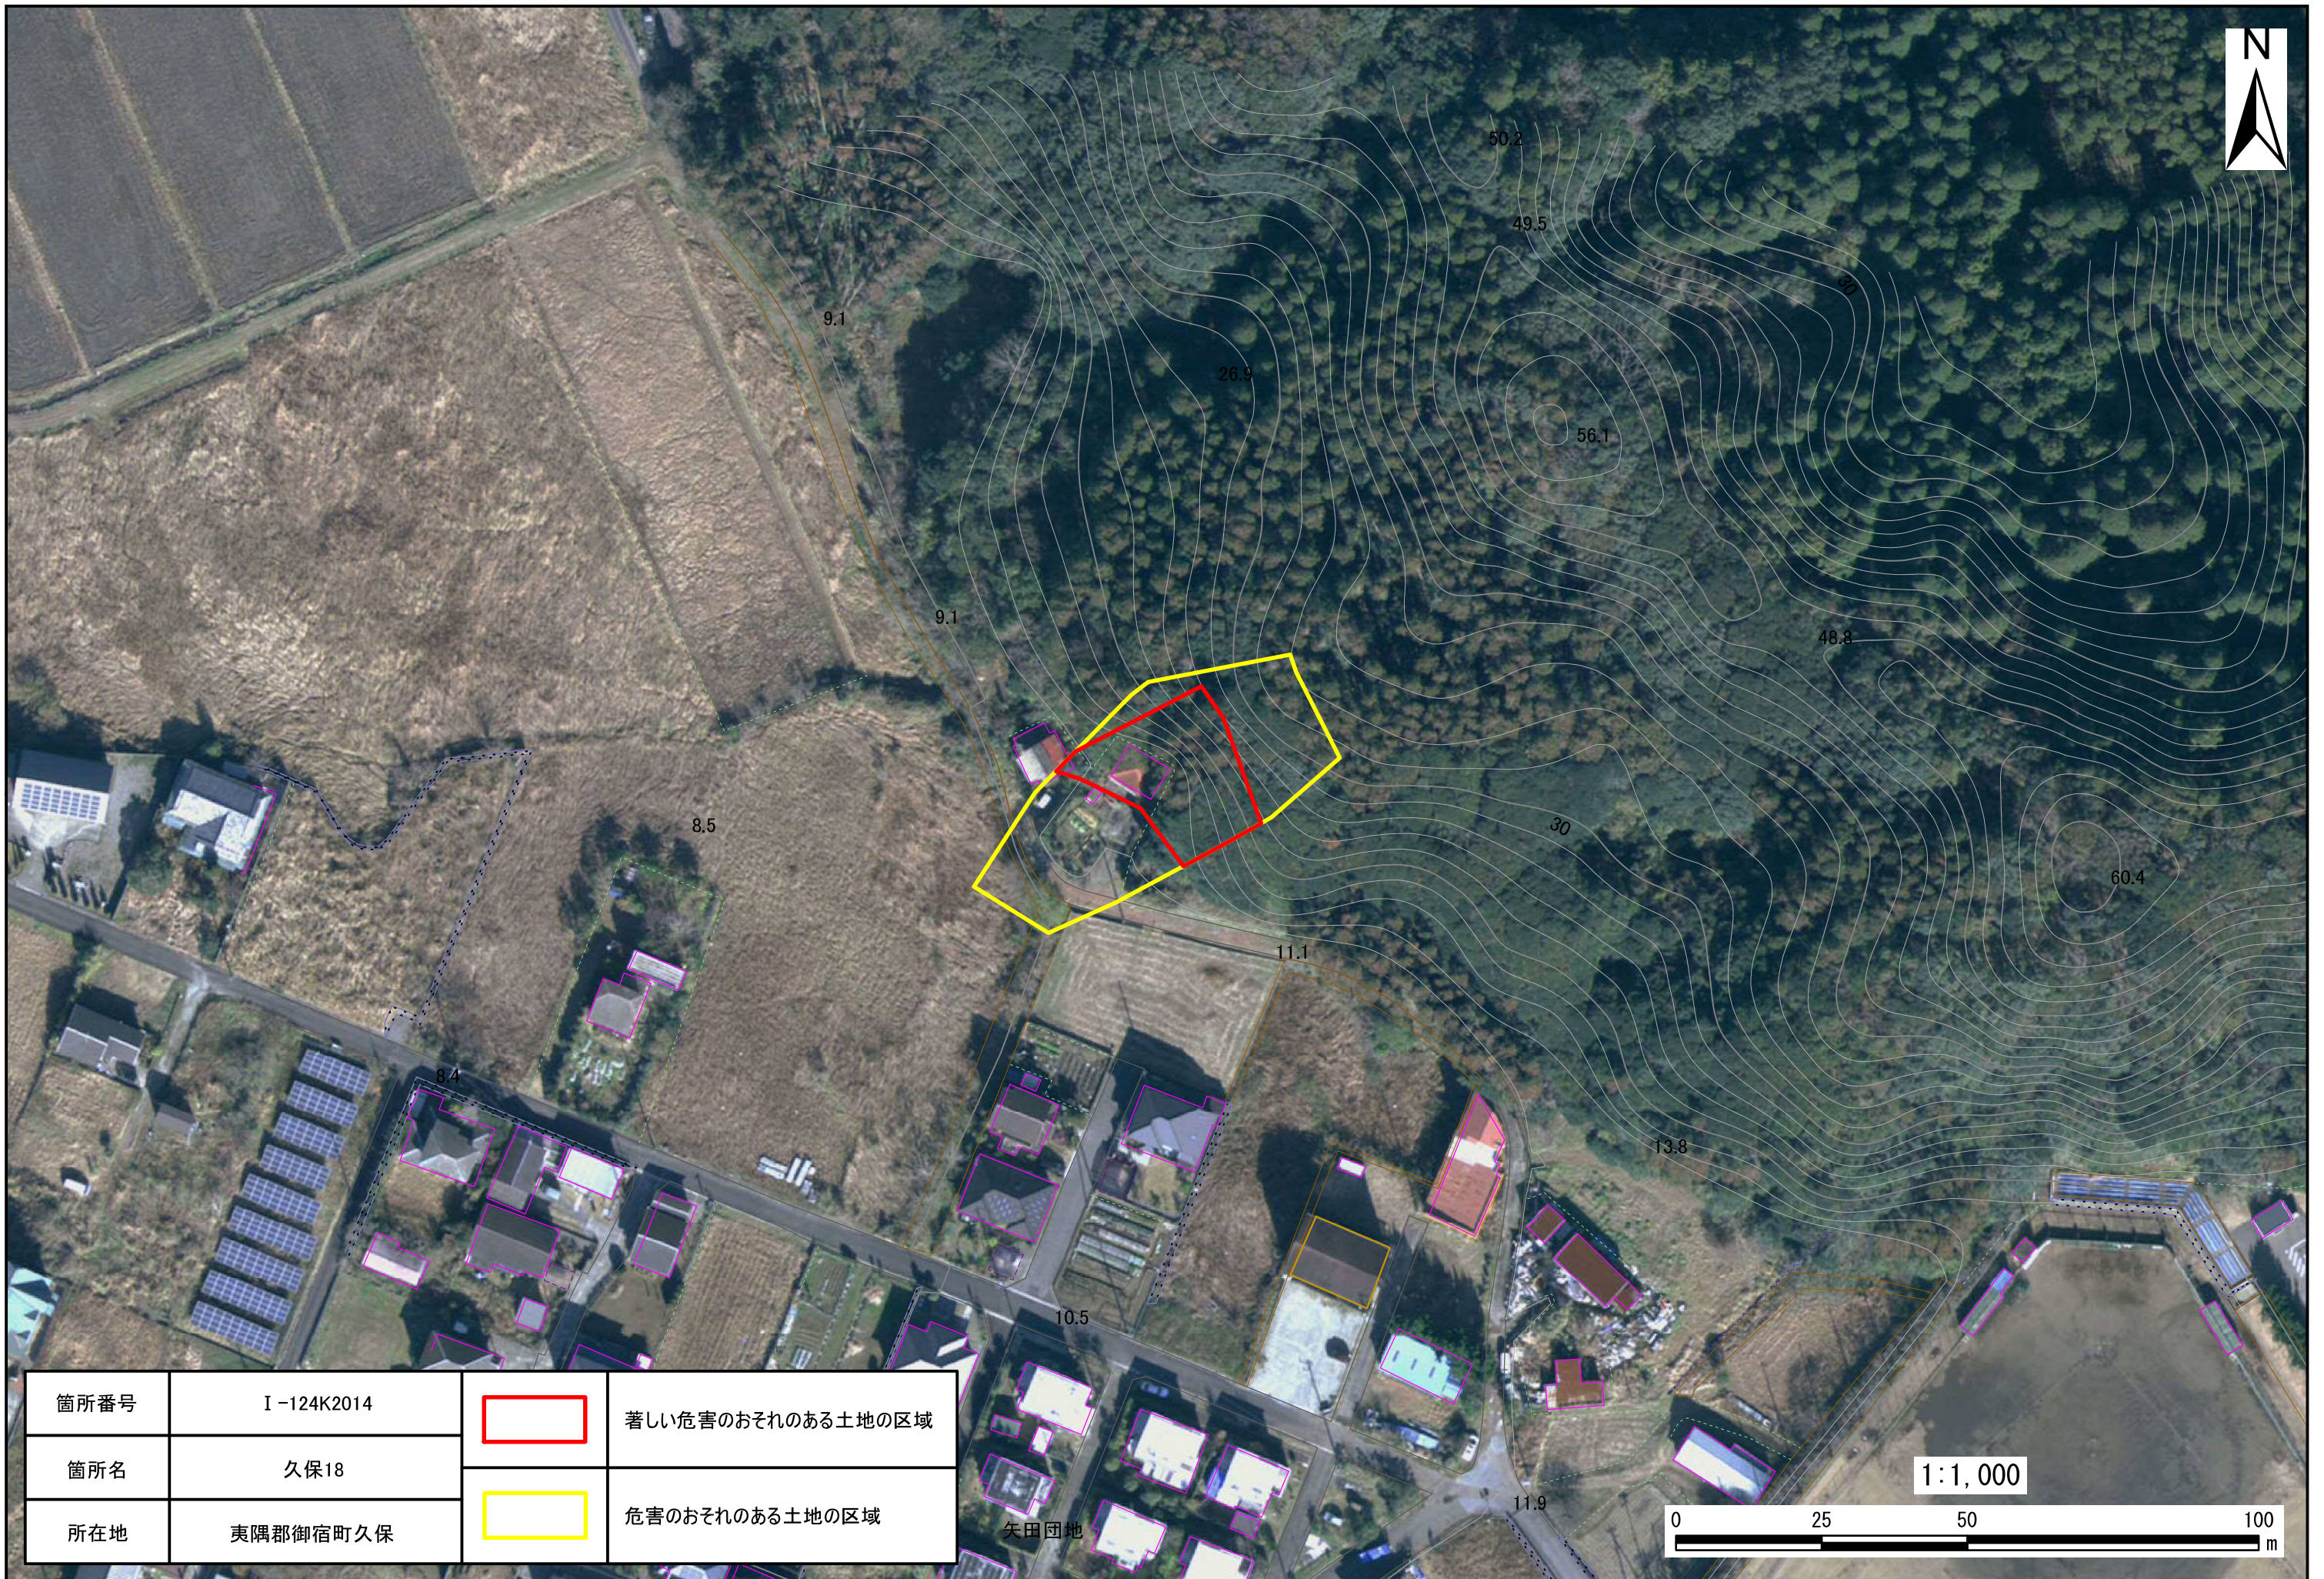

箇所番号	I-124K2014		著しい危害のおそれのある土地の区域
箇所名	久保18		危害のおそれのある土地の区域
所在地	夷隅郡御宿町久保		

矢田団地

箇所番号	I-124K2014		著しい危害のおそれのある土地の区域
箇所名	久保18		危害のおそれのある土地の区域
所在地	夷隅郡御宿町久保		

矢田団地

1:1,000