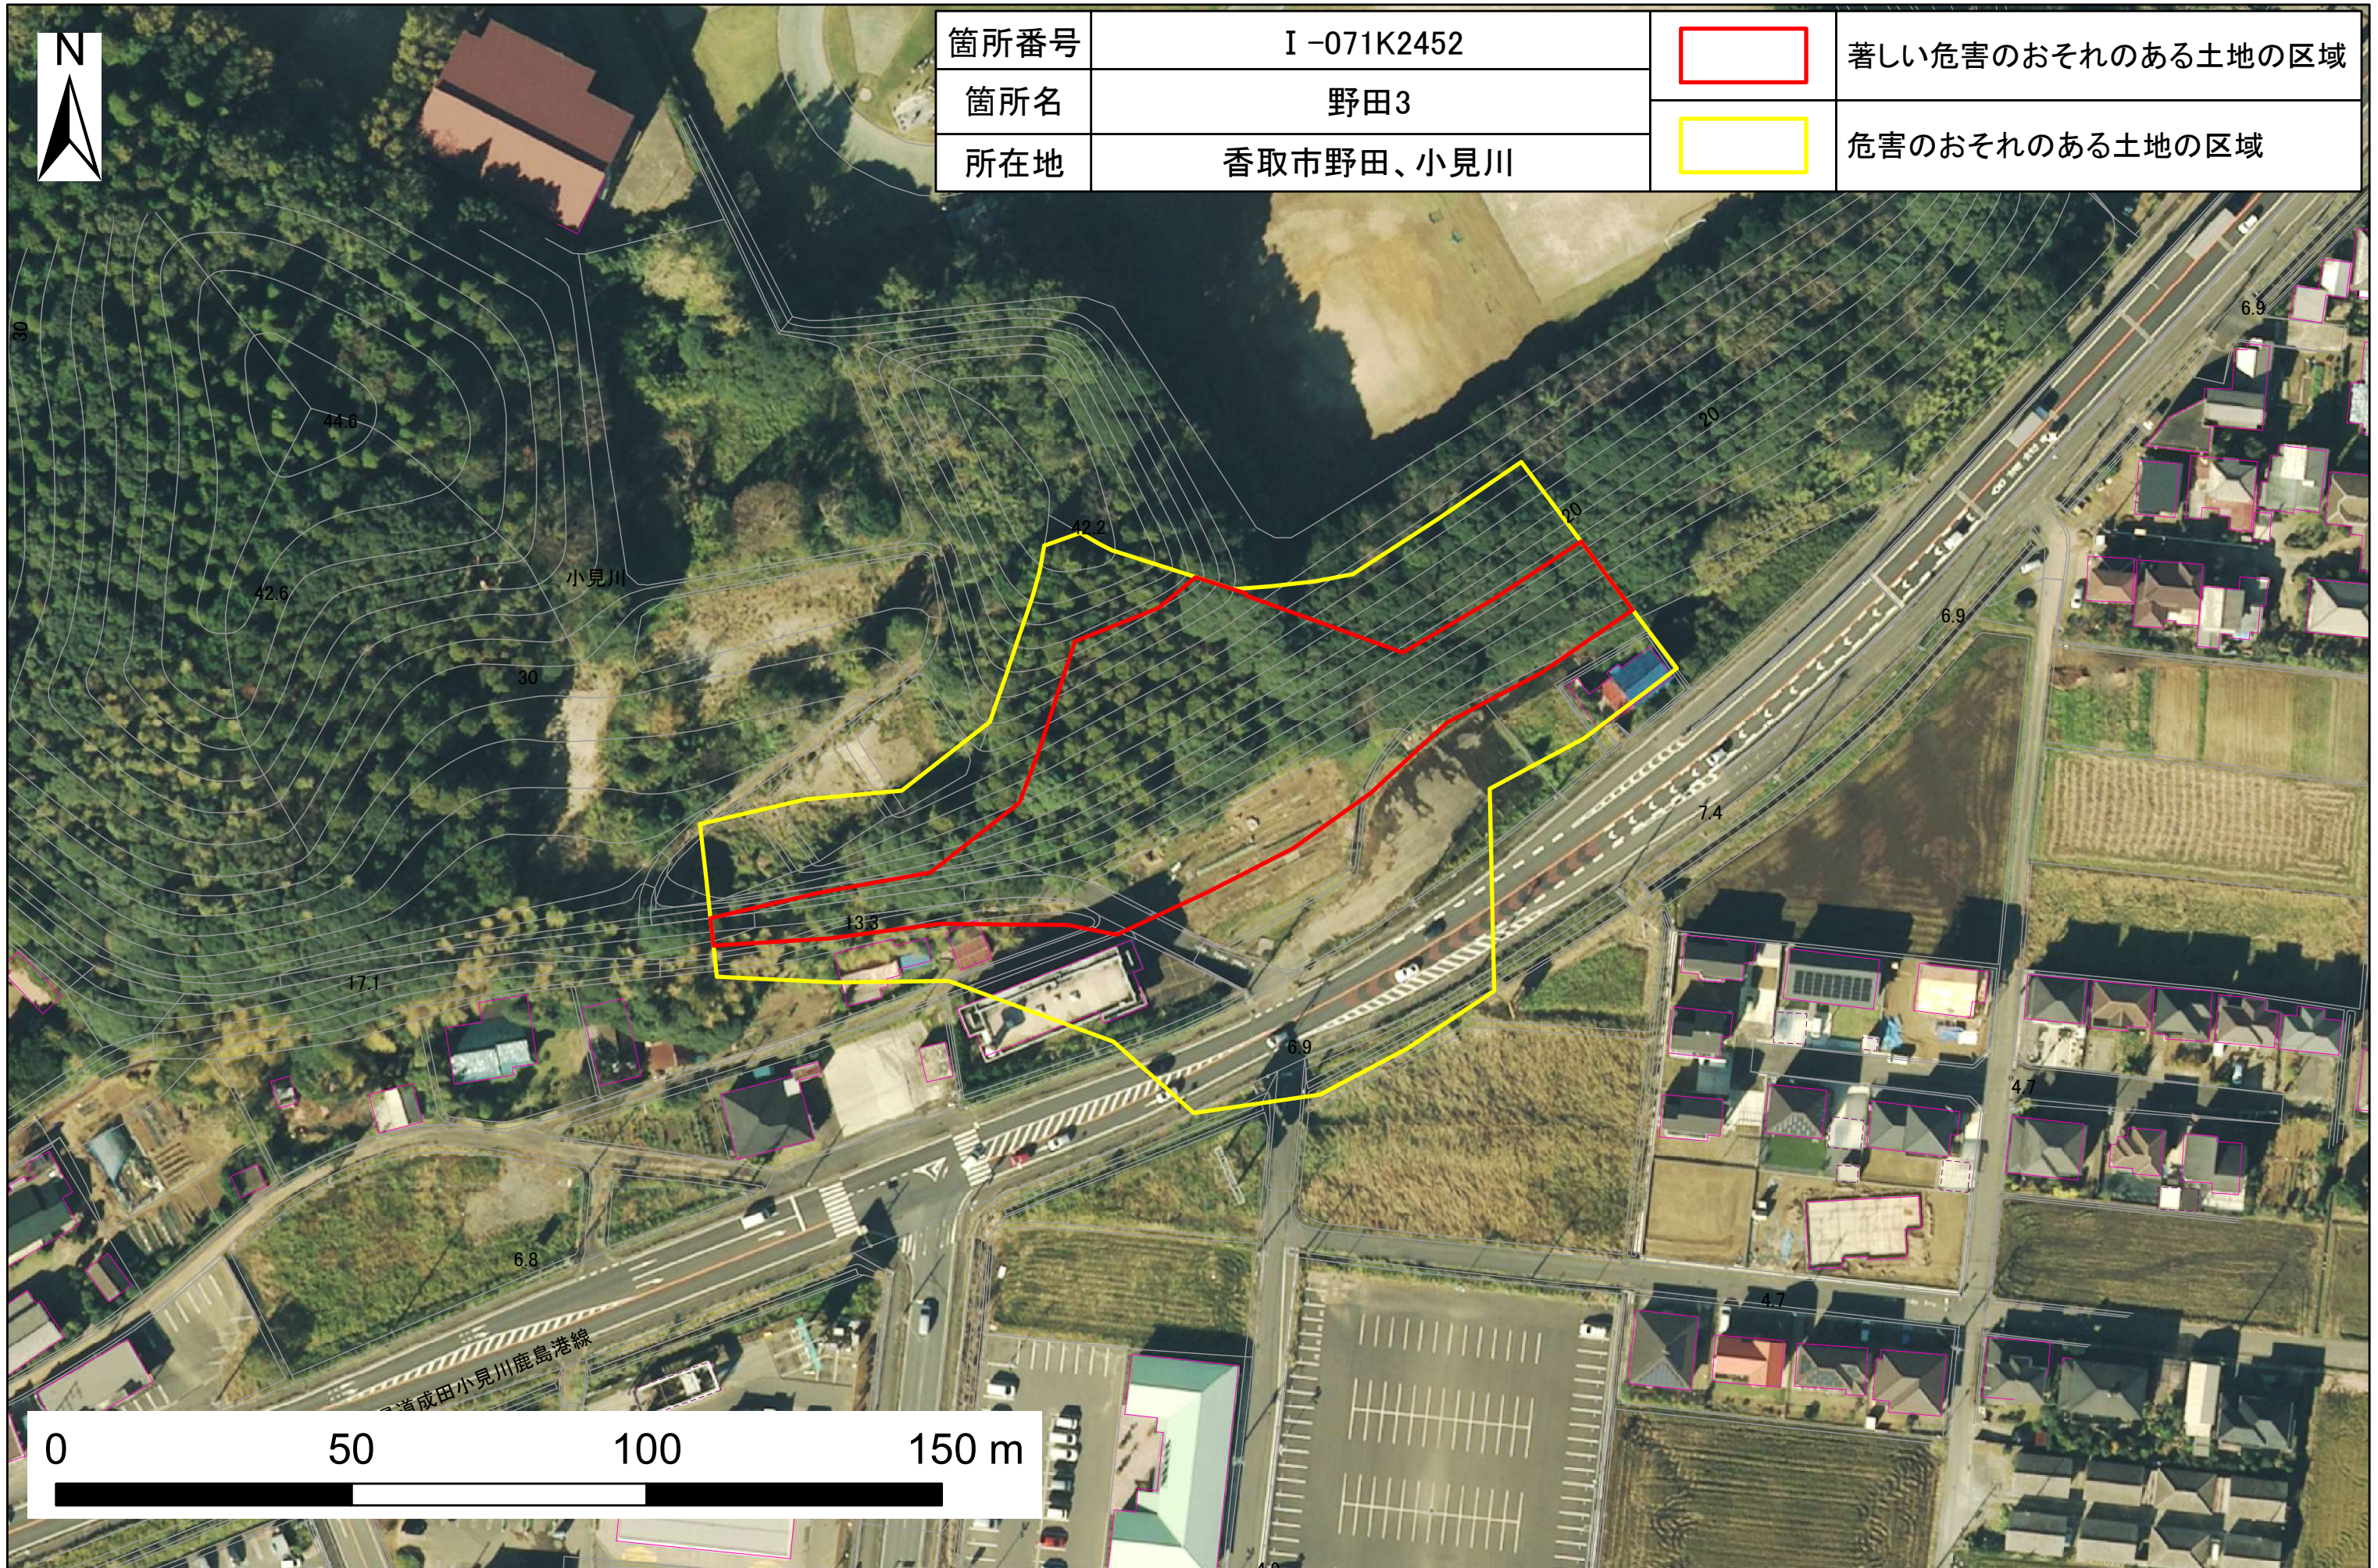

土砂災害警戒区域・特別警戒区域図(急傾斜地の崩壊)野田、小見川地区

土砂災害警戒区域・特別警戒区域図(急傾斜地の崩壊)野田、小見川地区