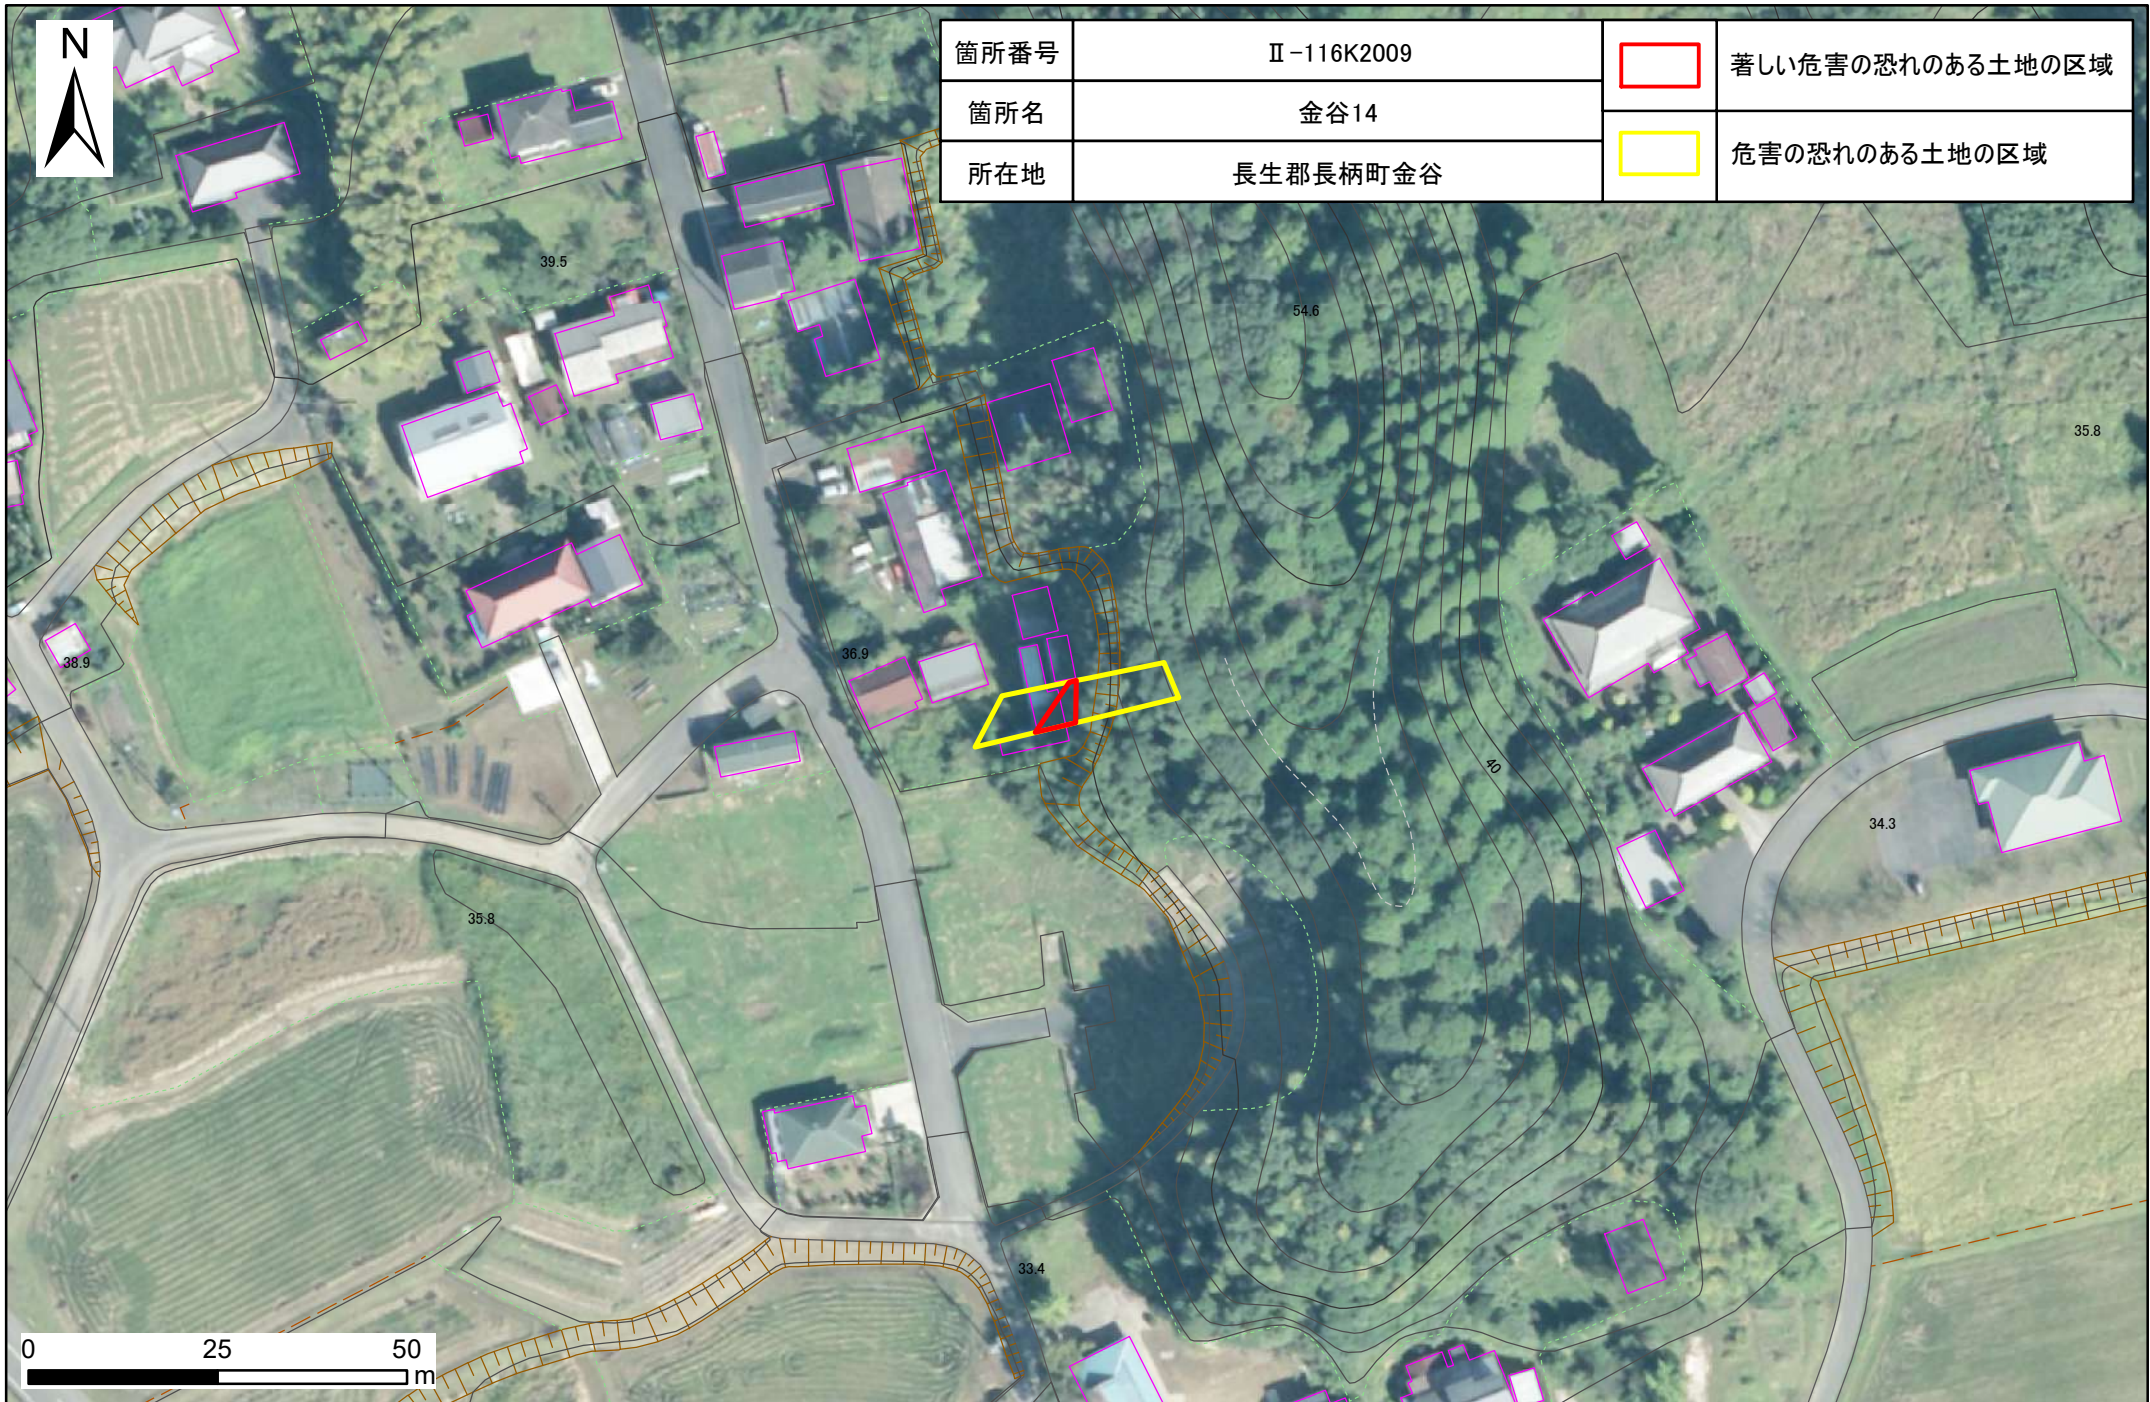

# 土砂災害警戒区域・特別警戒区域(急傾斜地の崩壊) 金谷地区