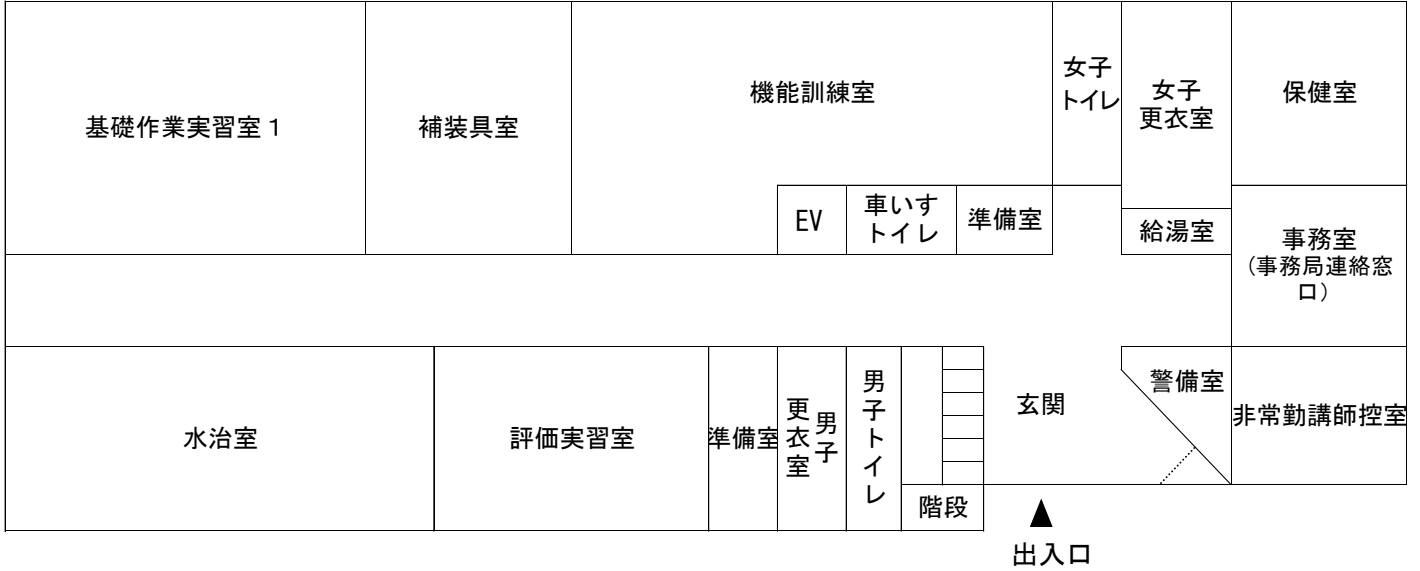

# 学生ホール棟

## 1階

## 2階

## 2 仁戸名キャンパス

東 校 舎 棟

1 階

2階