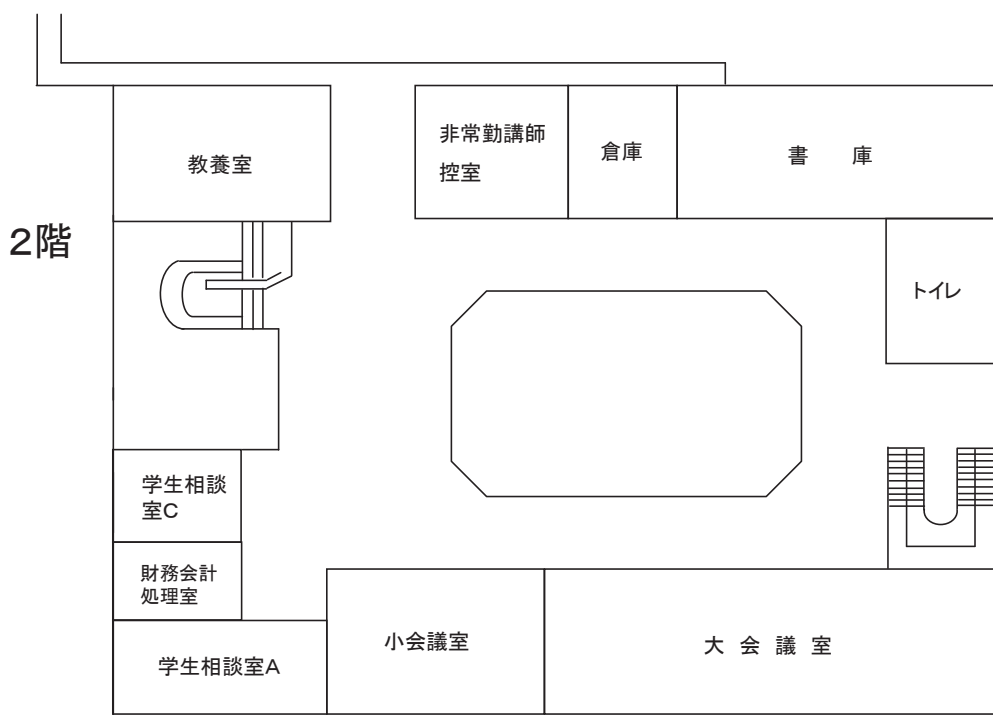

## **VIII 大学構内案内図**

- 1 幕張キャンパス……………75**
- 2 仁戸名キャンパス……………81**

# 1 幕張キャンパス

# 事務棟

1 階

2 階

3 階

4 階

0

# 1 階