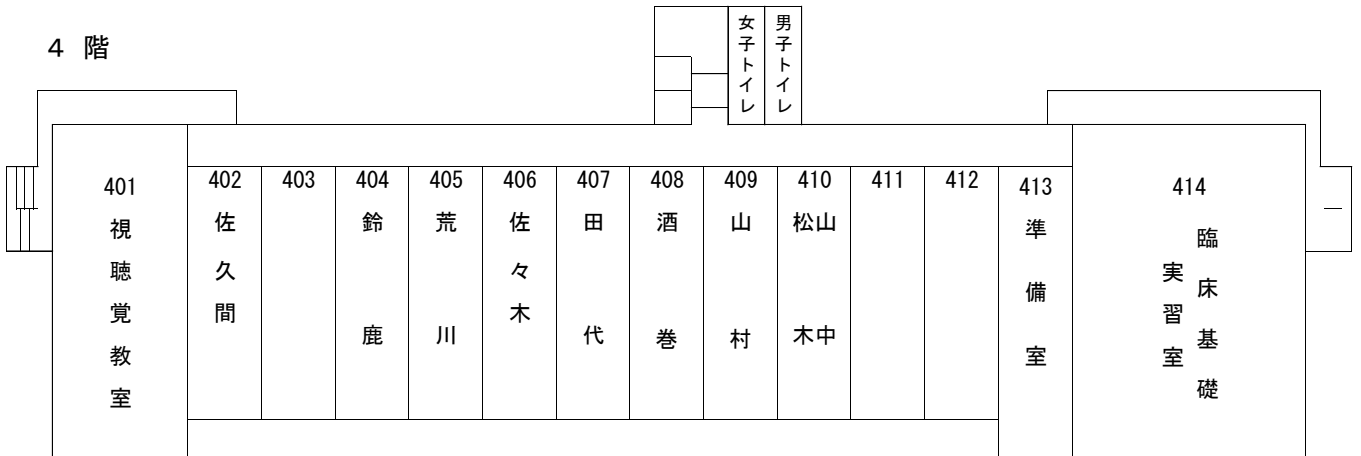

## **VIII 大学構内案内図**

- 1 幕張キャンパス……………75**
- 2 仁戸名キャンパス……………81**

# 1 幕張キャンパス

# 事務棟

1 階

2 階

3 階

4 階

0

# 1 階