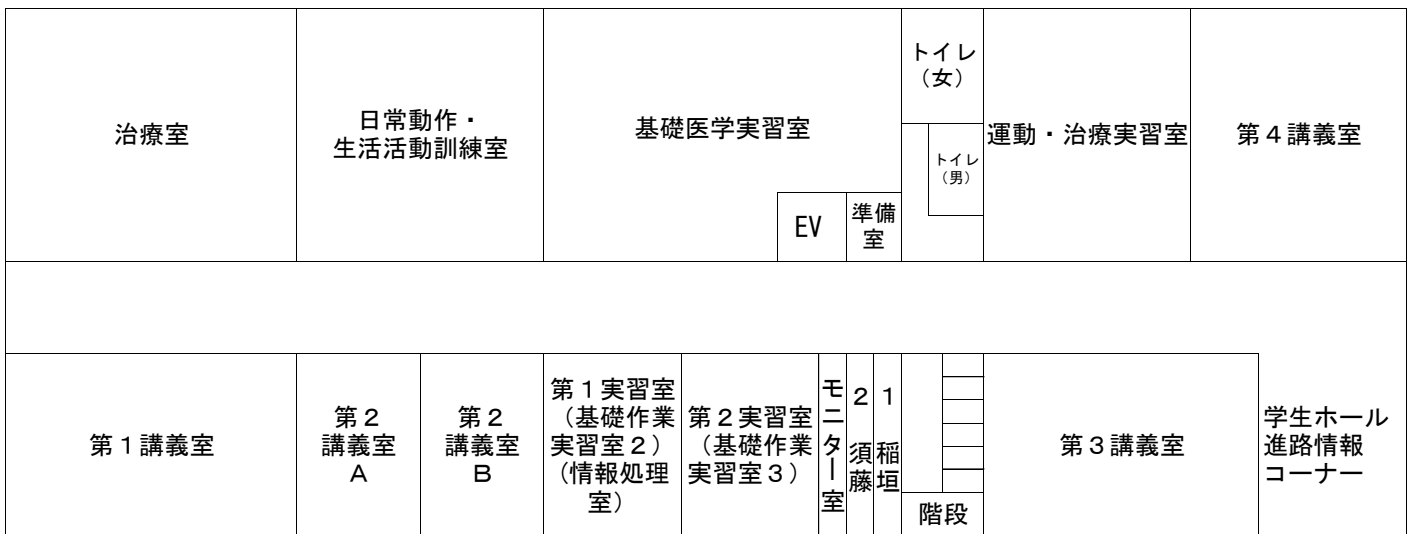

## 2 仁戸名キャンパス

東 校 舎 棟

1 階

2階

## 研究棟