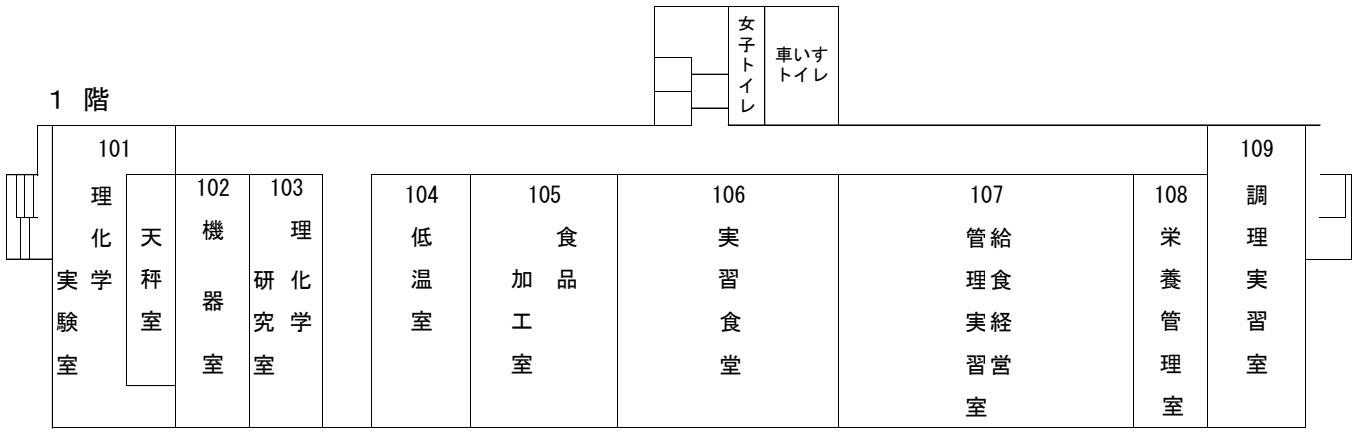

## **VIII 大学構内案内図**

- 1 幕張キャンパス……………75**
- 2 仁戸名キャンパス……………81**

# 1 幕張キャンパス

# 事務棟

1 階

2 階

3 階

4 階

0