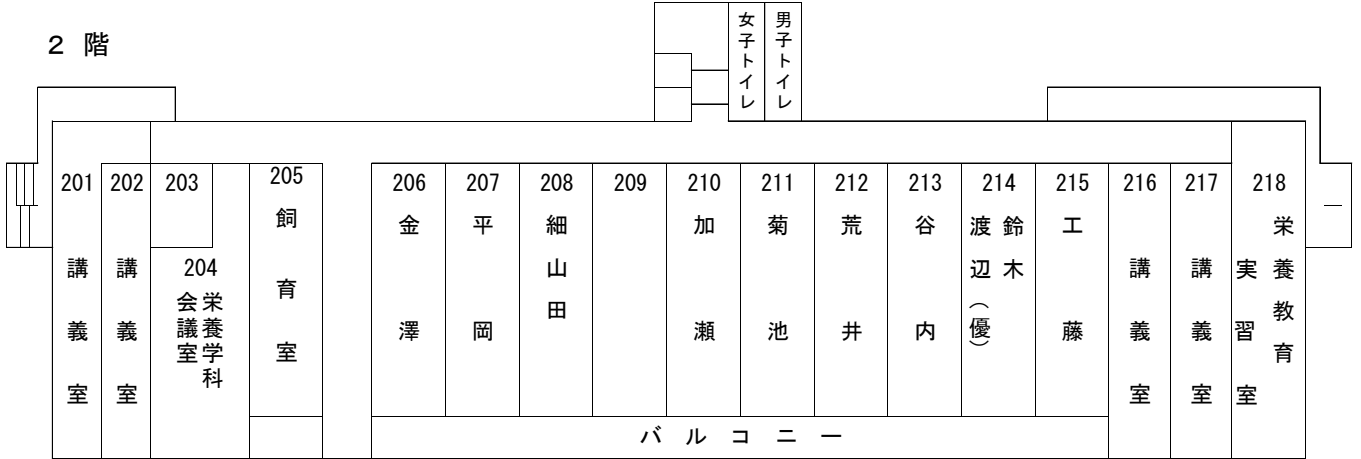

## **VIII 大学構内案内図**

- 1 幕張キャンパス……………75**
- 2 仁戸名キャンパス……………81**

# 1 幕張キャンパス

# 事務棟

1 階

2 階

3 階

4 階

0