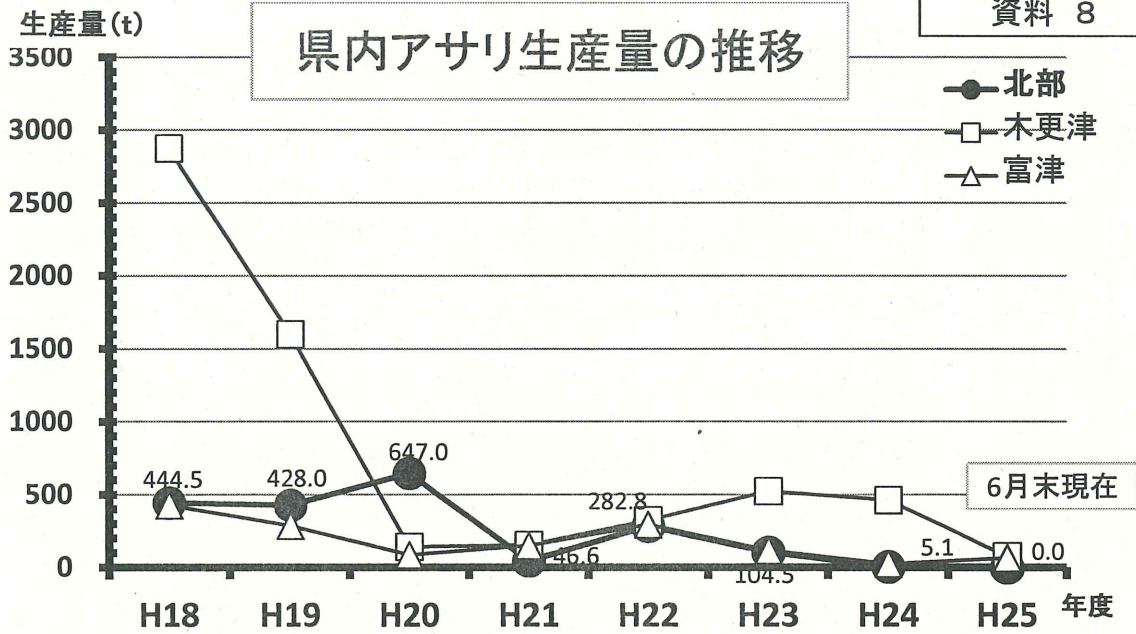

県内アサリ生産量の推移

北部漁場(三番瀬)におけるハマグリ放流量と漁獲量

北部漁場(三番瀬)におけるホンビノスガイ漁獲量