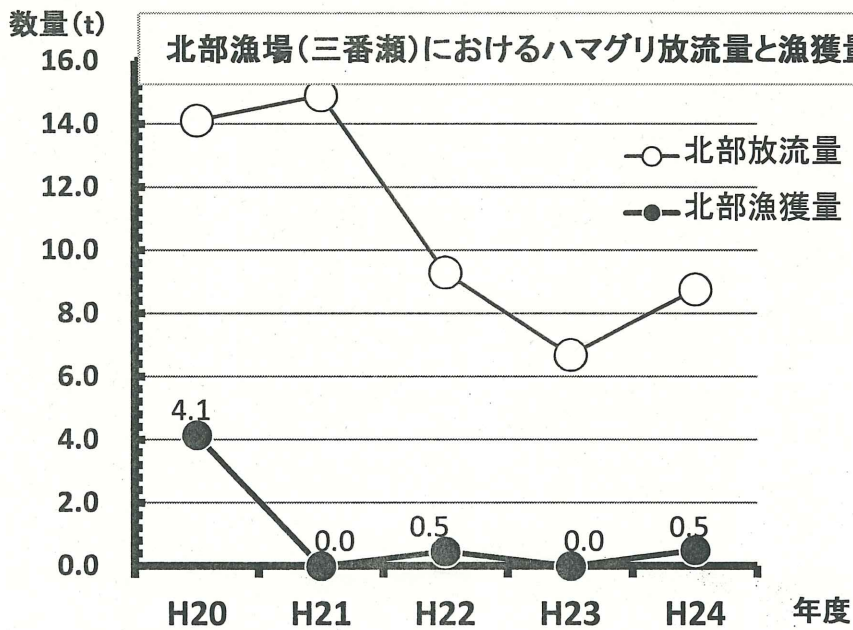

県内アサリ生産量の推移

北部漁場(三番瀬)におけるハマグリ放流量と漁獲量

北部漁場(三番瀬)におけるホンビノスガイ漁獲量