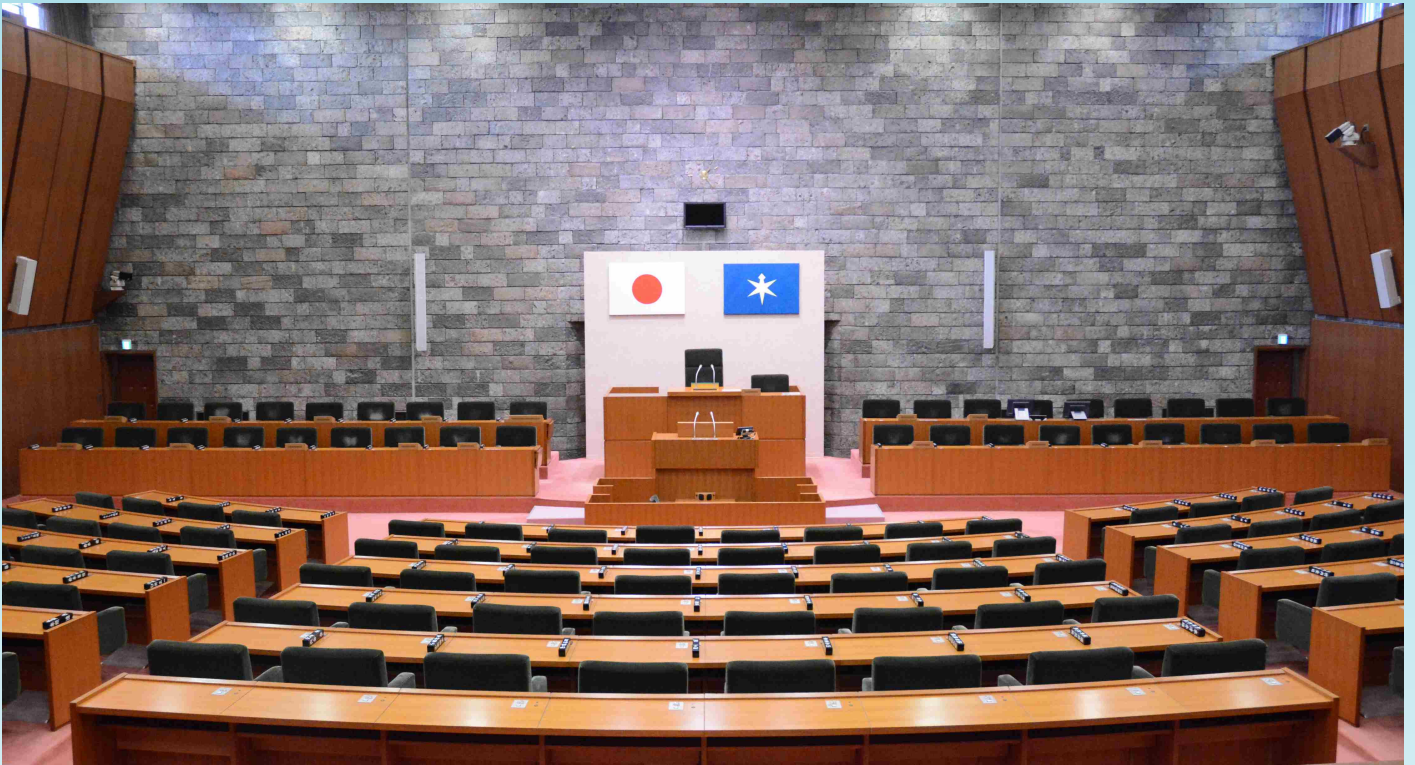

わたしたちの県議会

本会議場

議事堂の変遷

初代

明治6年(1873年)10月に千葉町(現千葉市)の仮議場で初めての県議会が開催されました。

明治13年～明治44年

二代目

明治44年～昭和37年8月