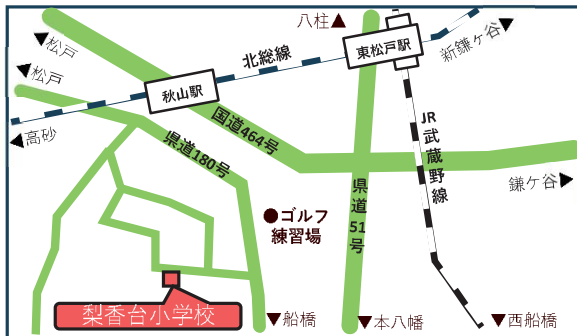

### 市川市 中国分小学校

- 交通/JR総武線市川駅北口から、京成バス「北国分駅」「国分操車場」行、「中国分坂上」下車 徒歩約2分
- 住所/千葉県市川市中国分1丁目2-2-1

令和7年2月1日 (土) 14:00～  
令和7年2月2日 (日) 10:00～  
14:00～

### 松戸市 梨香台小学校

- 交通/JR常磐線松戸駅東口から、松戸新京成バス「梨香台団地」行、終点下車 徒歩約1分
- 交通/北総線秋山駅から、松戸新京成バス「梨香台団地」行、終点下車 徒歩約1分
- 住所/千葉県松戸市高塚新田5-1-2-13

詳細は下記ホームページをご覧ください。