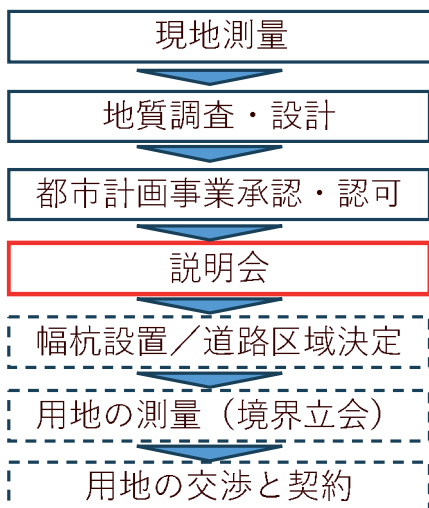

# 北千葉道路だより

発行：北千葉道路広報ワーキンググループ

## 北千葉道路の説明会を開催します！！

・北千葉道路は、令和3年度より事業に着手し、調査設計が進められております。このたび、円滑かつ確実な事業実施を図るため、都市計画法第66条（事業の施行について周知させるための措置）に基づき、関係する皆様へ事業の概要等に関する説明会を開催します。