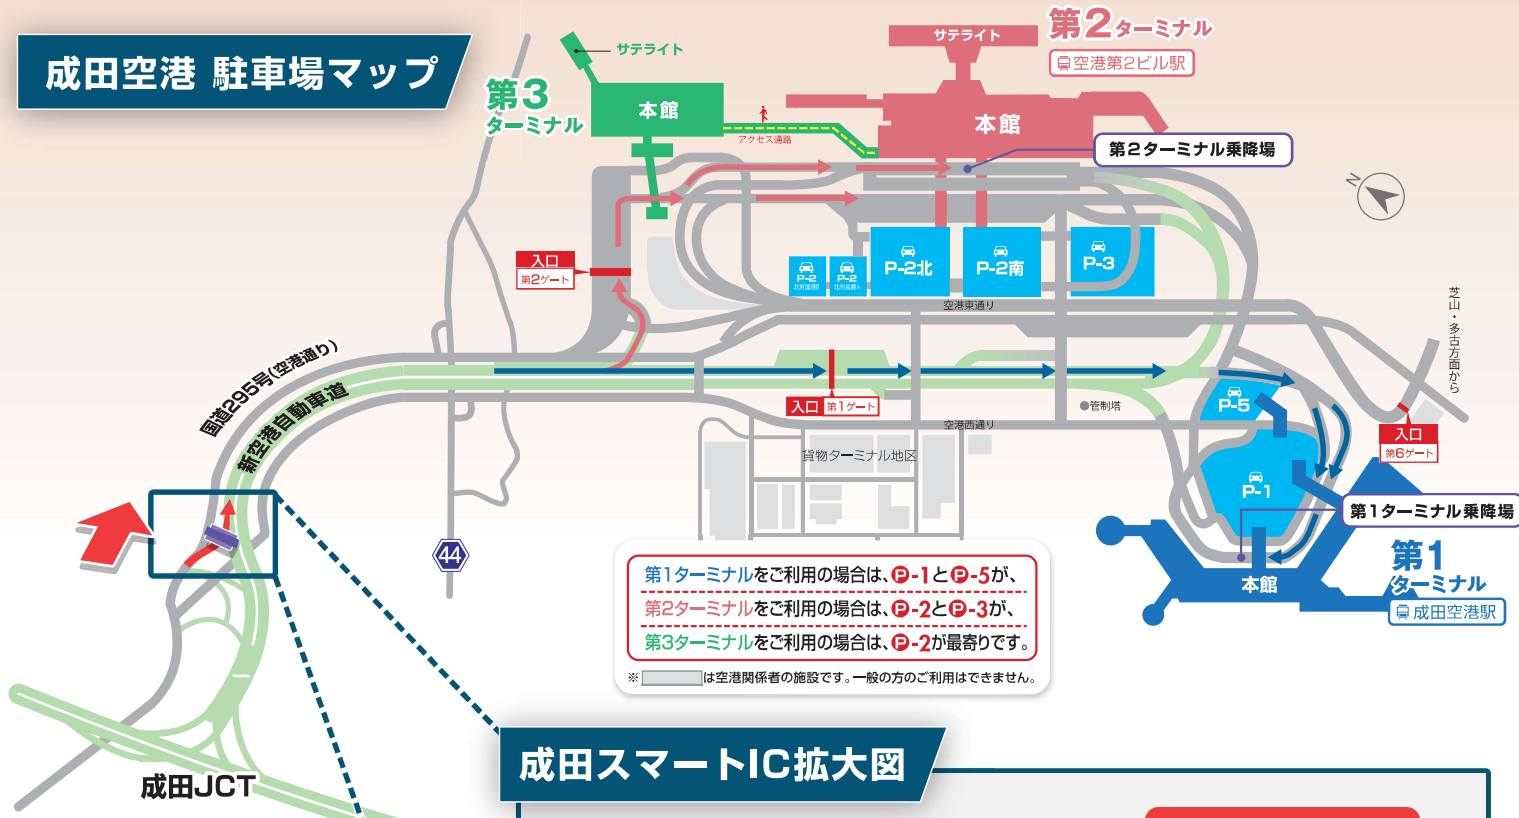

成田スマートICのご利用方法

成田空港 駐車場マップ