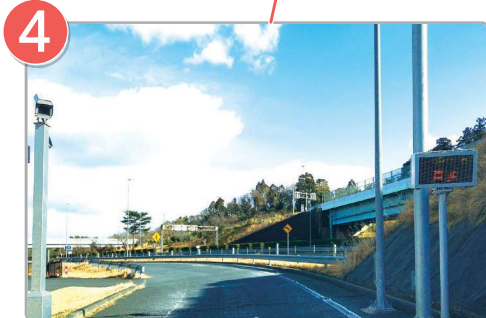

## 成田スマートIC拡大図

1 成田IC交差点の先の右側に成田スマートIC入口がありますので、右車線を走行してください。

2 緑色のカラー舗装を通過したら、分岐を右側に進んでください。

3 ゲートの手前で必ず一時停止してください。

4 ゲートが開いたら直進してください。

成田国際空港の駐車場をご利用のお客様へ  
早朝・深夜お得な **割引サービス!**

成田国際空港HP  
<https://www.narita-airport.jp/jp/access/parking>