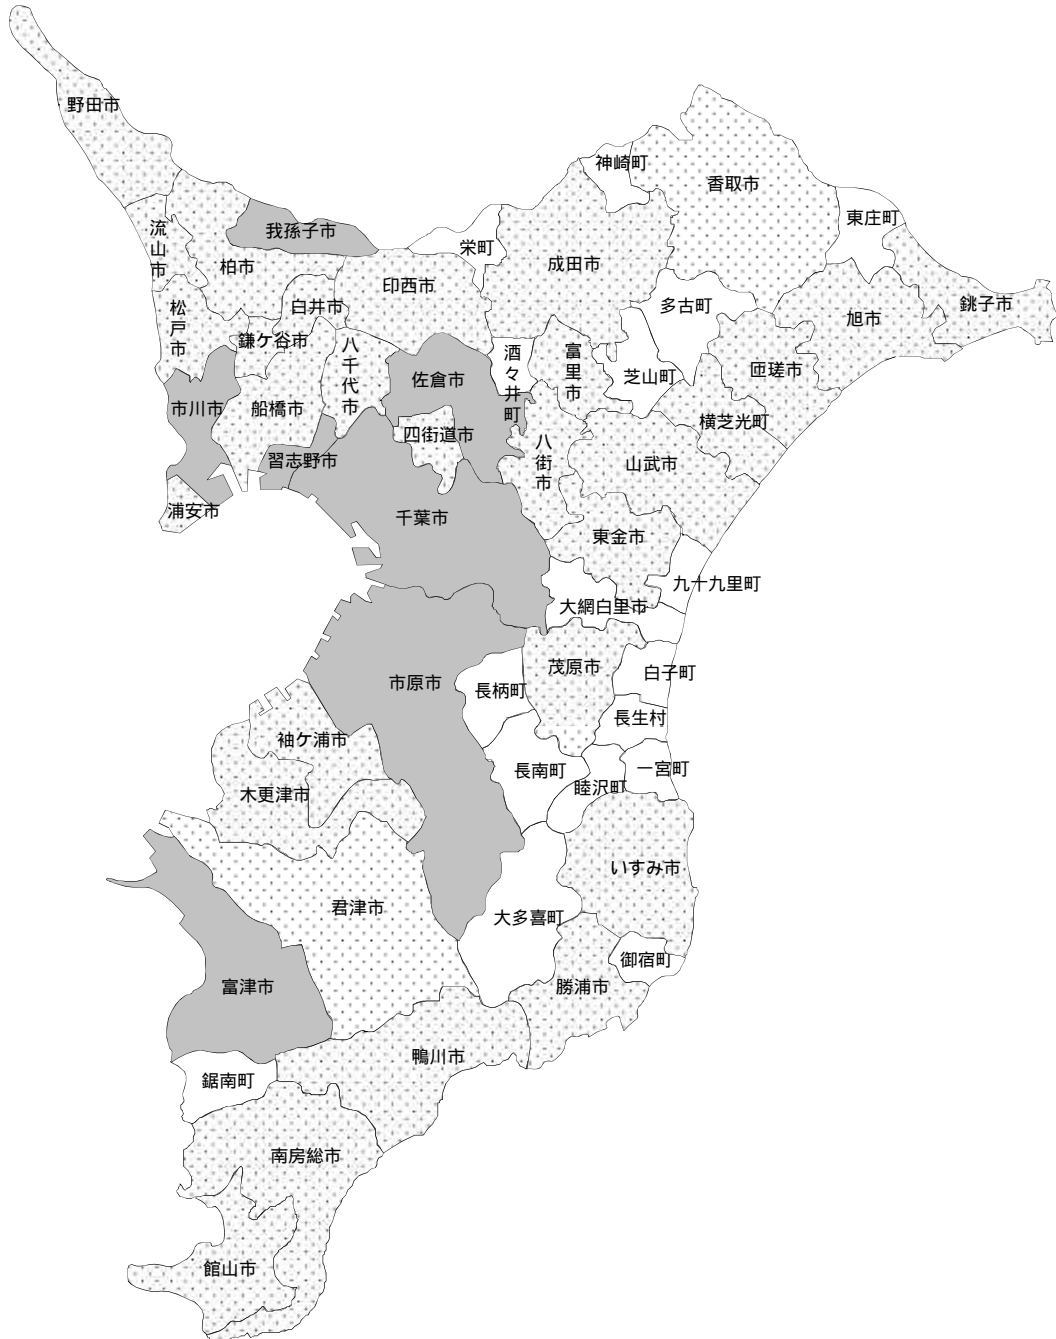

平成26年度 男女共同参画に係る計画策定・条例制定状況

平成26年4月1日現在

- 男女共同参画に係る条例制定市町村 7市
- 男女共同参画計画策定市町村 37市町(7市含む)
- 男女共同参画計画未策定市町村 17市町村

市町村における男女共同参画計画策定状況

計画策定市町村 37市町(策定率68.5%)

(平成26年4月1日現在)

	市町村名	計画名	計画期間
1	千葉市	ちば男女共同参画基本計画・新ハーモニープラン(後期計画)	平成23年度～平成27年度
2	銚子市	銚子市男女共同参画計画(第2次)	平成25年度～平成29年度
3	市川市	市川市男女共同参画基本計画	平成14年度～平成37年度
4	船橋市	第2次船橋市男女共同参画計画	平成24年度～平成28年度
5	館山市	第3期館山市男女共同参画推進プラン	平成25年度～平成29年度
6	木更津市	木更津市男女共同参画計画(第3次)	平成24年度～平成28年度
7	松戸市	松戸市男女共同参画プラン 第4次実施計画	平成25年度～平成29年度
8	野田市	第2次野田市男女共同参画計画	平成22年度～平成26年度
9	茂原市	男女ハートフル共生プラン～茂原市男女共同参画計画(第2次)～	平成23年度～平成27年度
10	成田市	第2次成田市男女共同参画計画	平成23年度～平成27年度
11	佐倉市	佐倉市男女平等参画基本計画(第3期)	平成21年度～平成30年度
12	東金市	東金市男女共同参画プラン	平成23年度～平成27年度
13	旭市	旭市男女共同参画計画	平成26年度～平成30年度
14	習志野市	習志野市第2次男女共同参画基本計画	平成26年度～平成31年度
15	柏市	柏市男女共同参画推進計画	平成13年度～平成27年度
16	勝浦市	勝浦市男女共同参画計画	平成20年度～平成29年度
17	市原市	いちばら男女共同参画社会づくりプラン	平成19年度～平成27年度
18	流山市	流山市第2次男女共同参画プラン	平成22年度～平成26年度
19	八千代市	やちよ男女共同参画プラン	平成23年度～平成32年度
20	我孫子市	我孫子市男女共同参画プラン(第2次)	平成21年度～平成30年度
21	鴨川市	鴨川市男女共同参画計画	平成22年度～平成27年度
22	鎌ヶ谷市	鎌ヶ谷市男女共同参画推進計画	平成23年度～平成32年度
23	君津市	君津市男女共同参画計画(第3次)	平成25年度～平成29年度
24	富津市	富津市男女共同参画計画	平成18年度～平成27年度
25	浦安市	第2次うらやす男女共同参画プラン	平成24年度～平成33年度
26	四街道市	第3次四街道市男女共同参画推進計画	平成26年度～平成33年度
27	袖ヶ浦市	袖ヶ浦市男女共同参画計画(第3次)	平成26年度～平成30年度
28	八街市	八街市男女共同参画計画	平成18年度～平成27年度
29	印西市	第2次印西市男女共同参画プラン	平成26年度～平成30年度
30	白井市	白井市男女平等推進行動計画	平成23年度～平成27年度
31	富里市	富里市男女共同参画計画(第2次)	平成25年度～平成34年度
32	南房総市	第2次南房総市男女共同参画推進計画	平成26年度～平成30年度
33	匝瑳市	匝瑳市男女共同参画計画	平成22年度～平成26年度
34	香取市	香取市男女共同参画計画	平成22年度～平成31年度
35	山武市	第2次山武市男女共同参画計画	平成26年度～平成30年度
36	いすみ市	いすみ男女共同参画プラン	平成24年度～平成28年度
37	横芝光町	横芝光町男女共同参画計画	平成21年度～平成30年度

市町村における男女共同参画条例制定状況

条例制定市町村 7市(制定率13.0%)

(平成26年4月1日現在)

	市町村名	条例名称	施行日
1	千葉市	千葉市男女共同参画ハーモニー条例	平成15年4月1日
2	市川市	市川市男女共同参画社会基本条例	平成19年4月1日
3	佐倉市	佐倉市男女平等参画推進条例	平成15年4月1日
4	習志野市	習志野市男女共同参画推進条例	平成16年7月1日
5	市原市	市原市男女共同参画社会づくり条例	平成17年4月1日
6	我孫子市	我孫子市男女共同参画条例	平成18年7月1日
7	富津市	富津市男女共同参画のまちづくり条例	平成21年4月1日