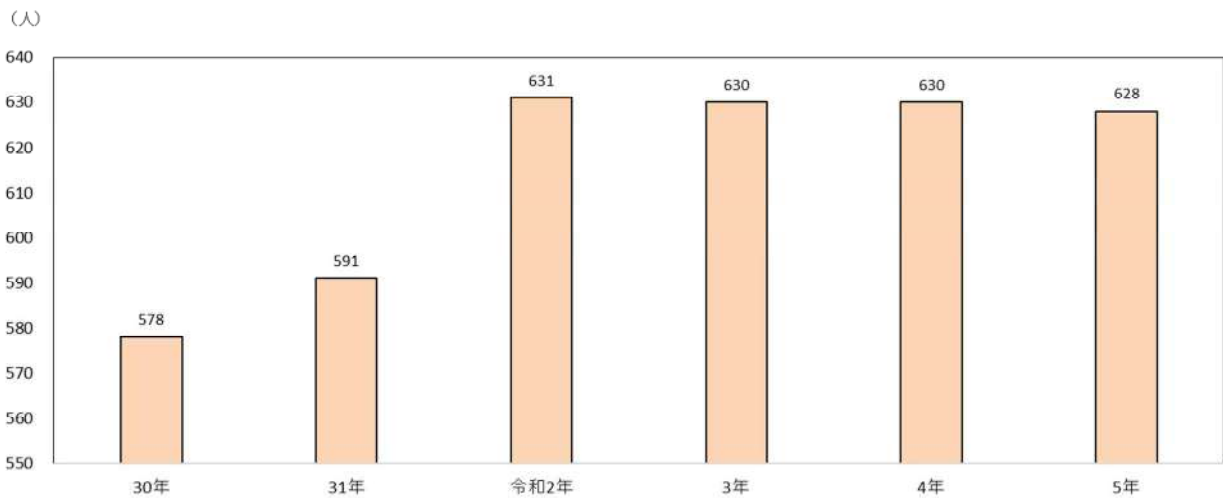

図表VIII-2 県内消防団における女性消防団員数(千葉県)

資料出典:消防庁「消防団の組織概要等に関する調査」(各年4月1日)