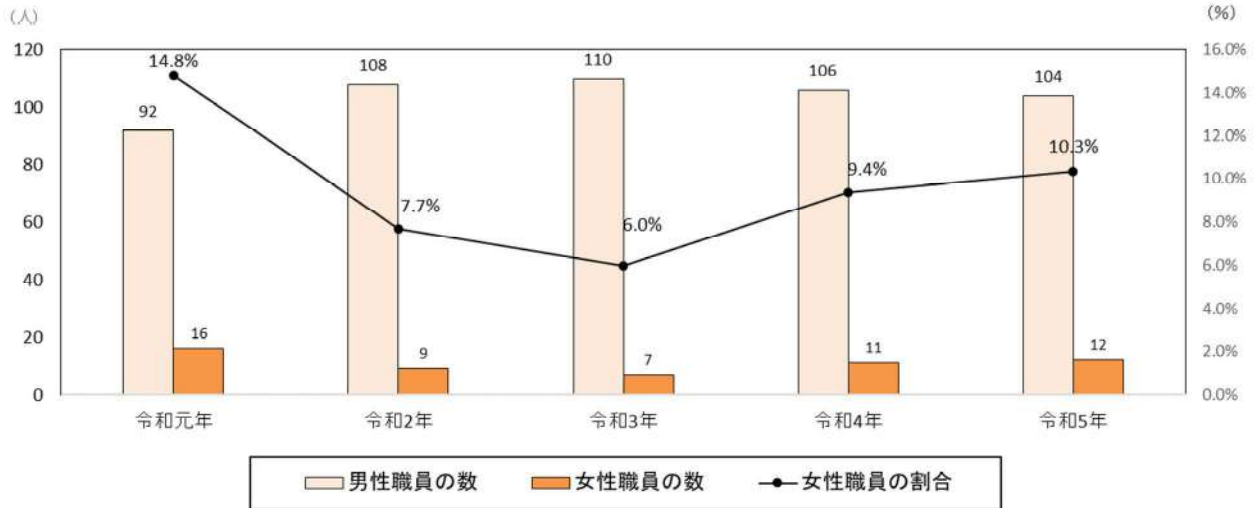

VIII 防災

1 防災等について

(1) 千葉県防災危機管理部における女性職員の割合(千葉県)

千葉県防災危機管理部における女性職員の割合は、近年、10%前後で推移しています。

図表VIII-1 千葉県防災危機管理部における女性職員の割合

資料出典:千葉県危機管理政策課(各年4月1日現在)

(2) 県内消防団における女性消防団員数(千葉県)

千葉県内消防団における女性消防団員数は、令和2年以降、横ばいで推移しています。