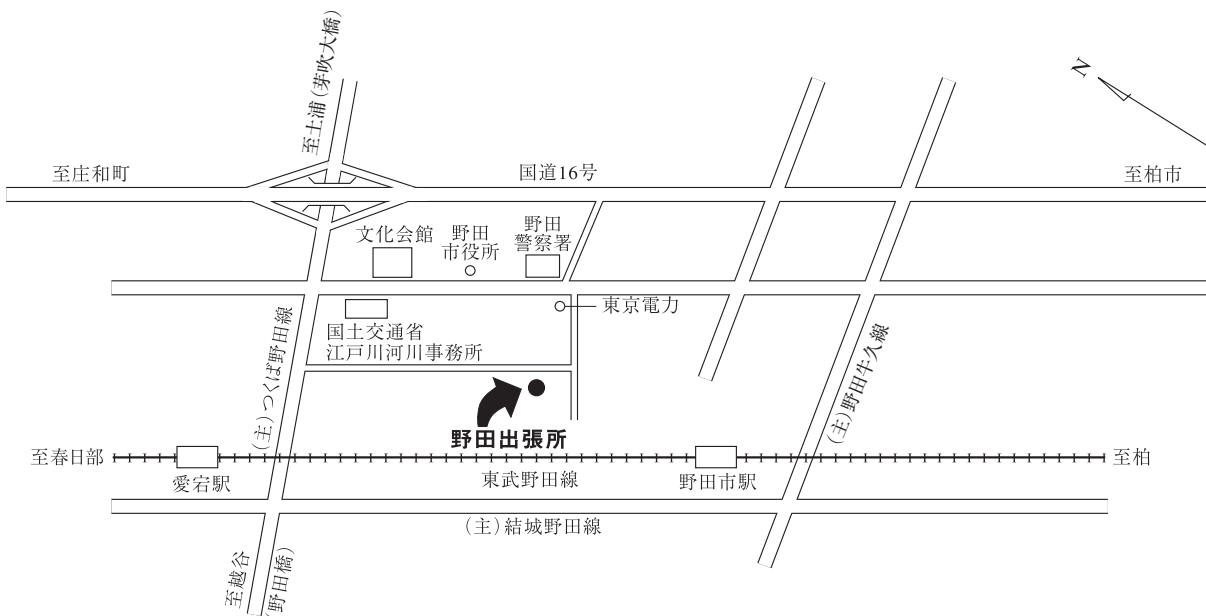

東葛飾土木事務所
松戸市竹ヶ花24

JR松戸駅から徒歩約15分
国道6号 岩瀬交差点から車で約3分

野田出張所
野田市宮崎86-1

東武野田線愛宕駅から徒歩約15分
国道16号とつくば野田線の交差点（柳沢）から車で約3分