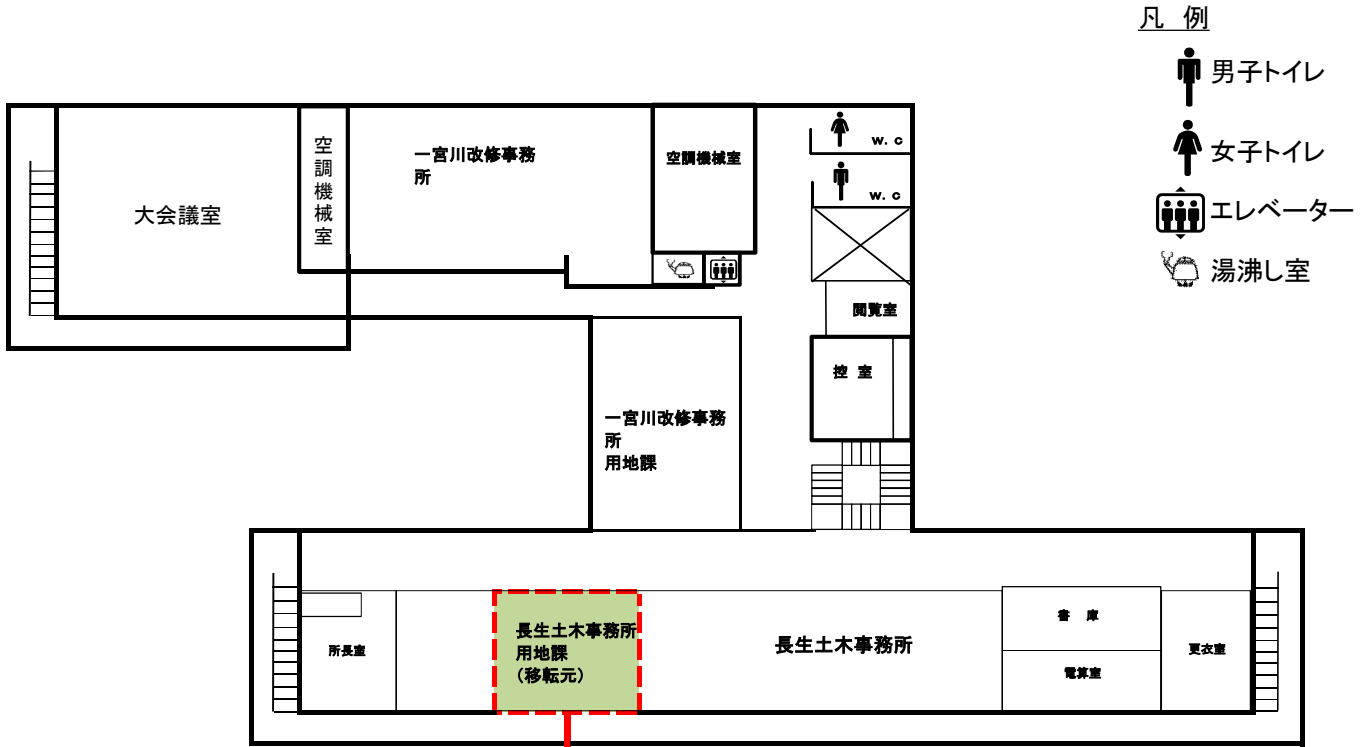

長生土木事務所 用地課 移転案内図(令和3年 4月1日(木)～)

長生合同庁舎 4階

長生合同庁舎 3階