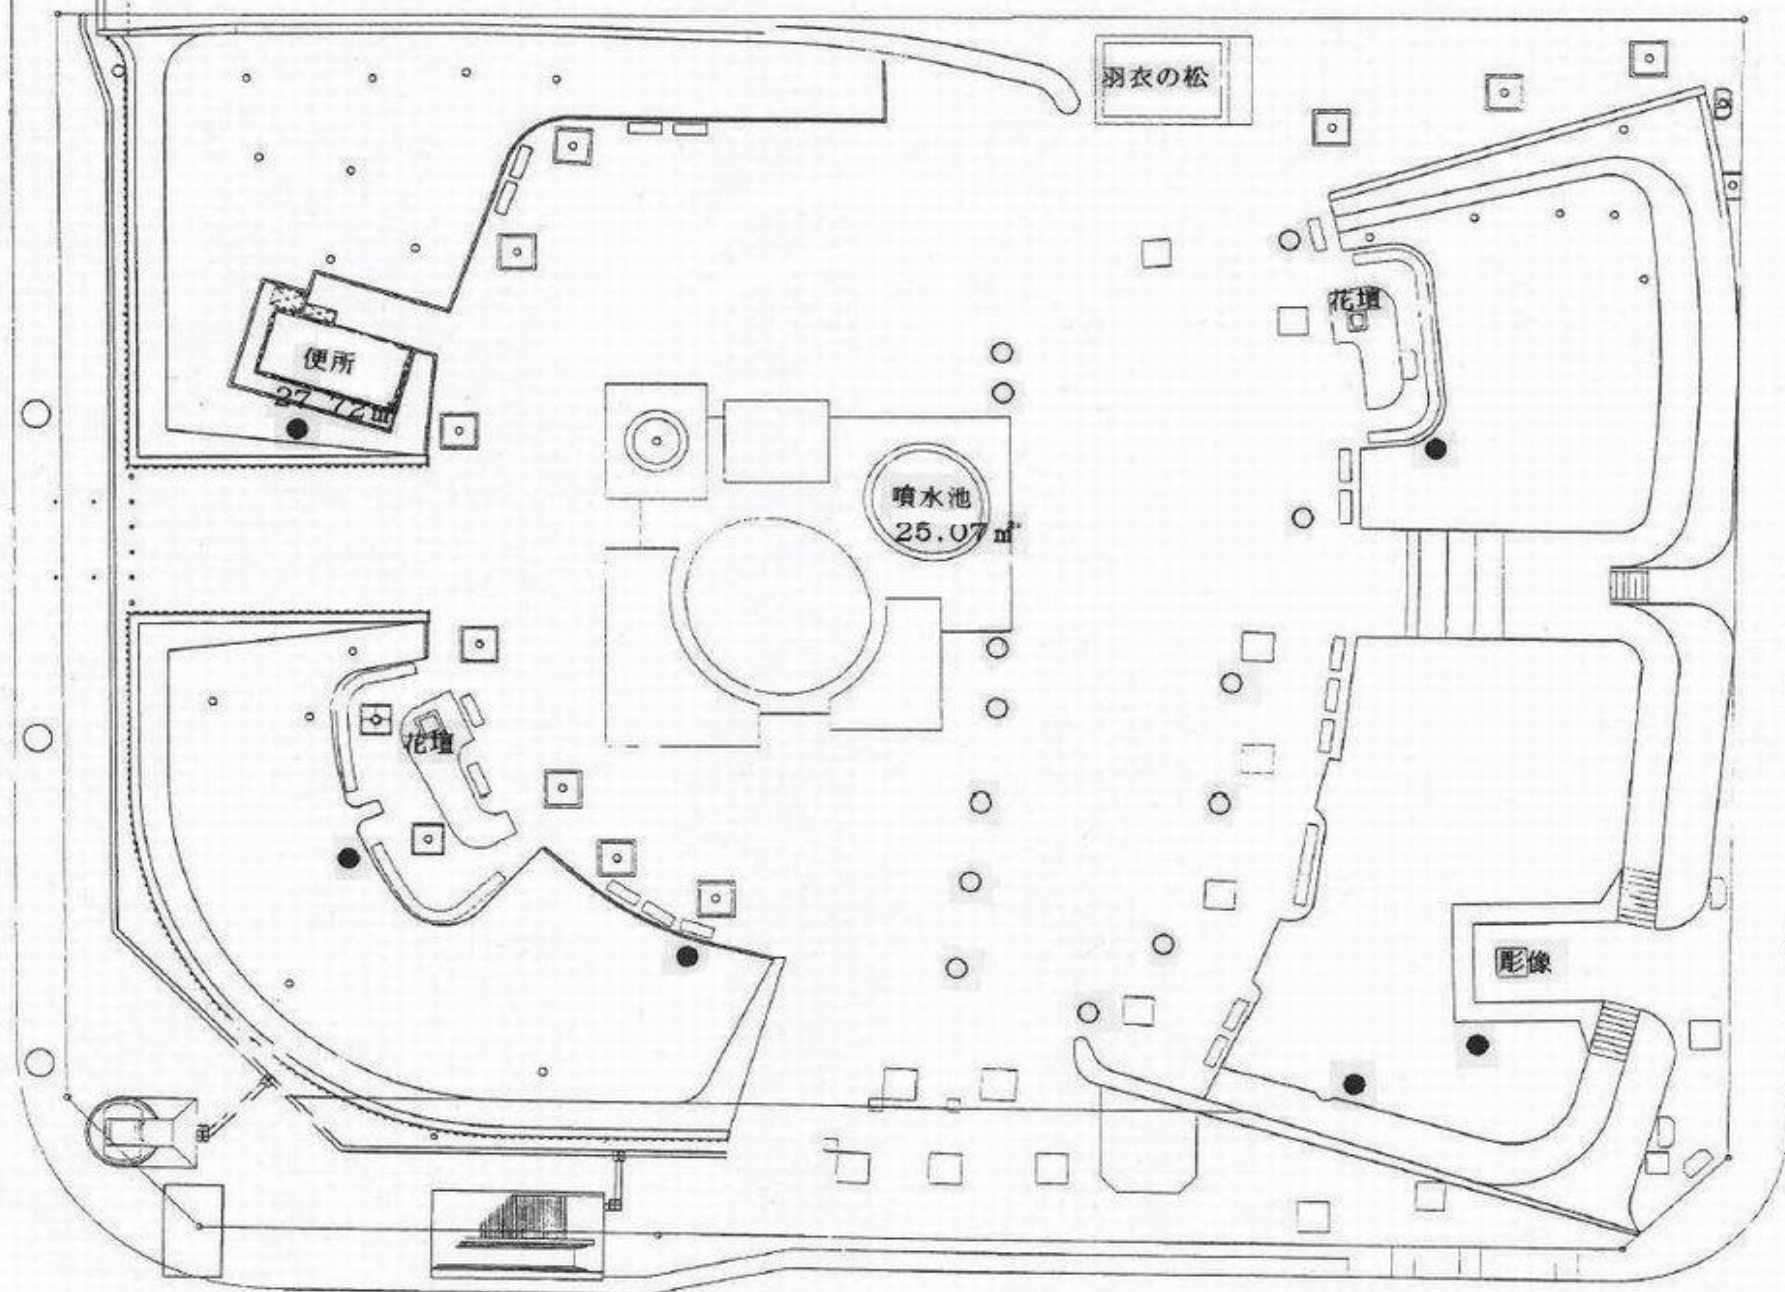

羽衣公園平面図

幕張海浜公園