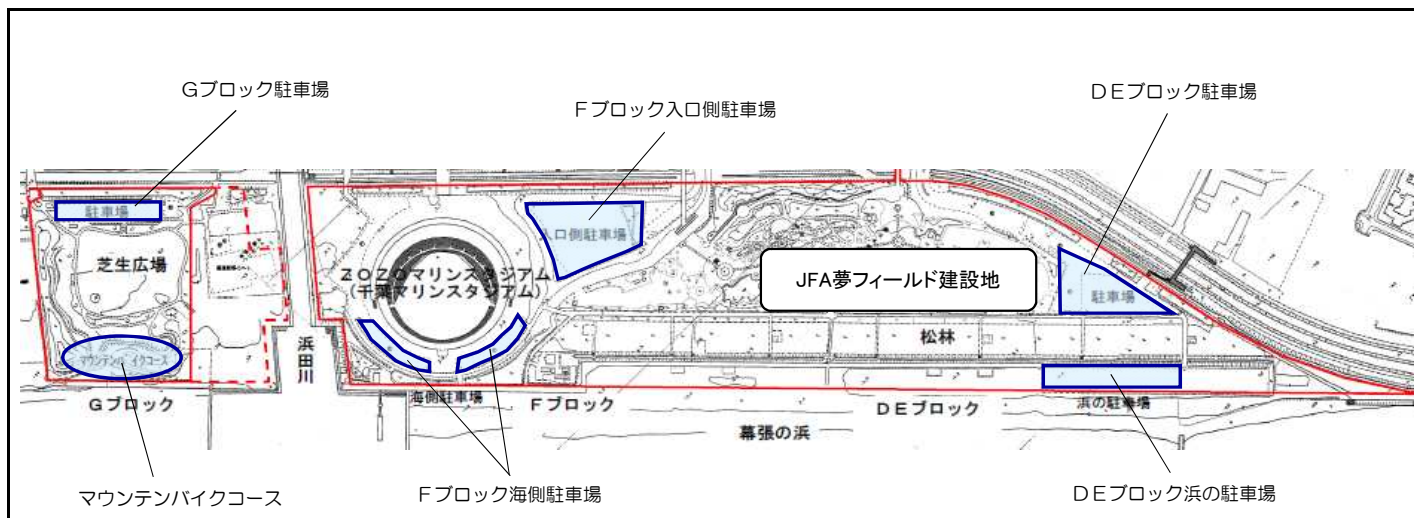

## 千葉県立幕張海浜公園DEFGブロックの主な施設について

施設名称	利用可能時間	料金	施設概要	施設管理者
DEブロック 駐車場	6:00～24:00	普通・準中型 600円/回	駐車可能台数 241台	(公財)日本サッカー協会 TEL:050-2018-1990
DEブロック 浜の駐車場	6:00～24:00	普通・準中型 600円/回	駐車可能台数 298台	※駐車場に関する問い合わせ 大和リース(株)東京本店 TEL:03-5214-2306
Fブロック 入口側駐車場	8:30～21:00(23:00) ※( )内はナイターの場合 ※時期により時間の変更有	普通・準中型 600円/回 中・大型車 2,400円/回	駐車可能台数 409台 ※内、中・大型車用13台	千葉県千葉土木事務所管理課 TEL:043-242-6106
Fブロック 海側駐車場	8:30～21:00(23:00) ※( )内はナイターの場合 ※営業期間は3月～11月迄	普通・準中型 プロ野球興行日 1,100円/回 上記以外 600円/回	駐車可能台数 313台	(株)千葉ロッテマリーンズ マリーンズ・インフォメーションセンター TEL:03-5682-6341
Gブロック 駐車場	8:30～17:30	普通・準中型 600円/回 中・大型車 2,400円/回	駐車可能台数 159台 ※内、中・大型車用2台	千葉県千葉土木事務所管理課 TEL:043-242-6106
Gブロック マウンテンバイクコース	9:00～17:00	無料	コース長さ 1周660m 左回り周回コース	千葉県千葉土木事務所管理課 TEL:043-242-6106

※施設の詳細につきましては各施設管理者にお問い合わせ下さい