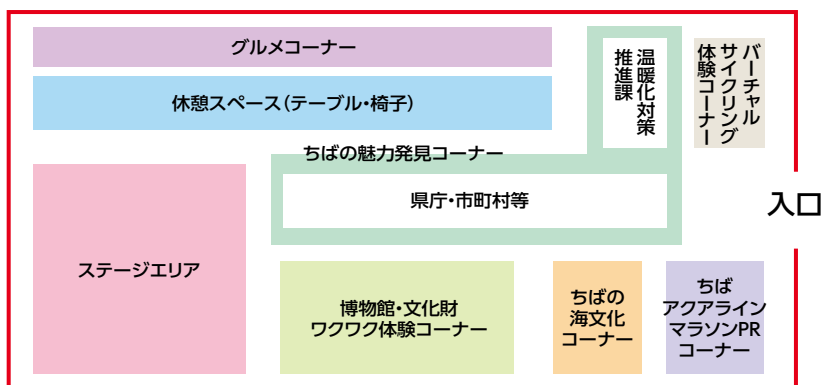

目次

1. 県民の日ちばワクワクフェスタ2022	P.2		
2. 県民の日地域行事 (全11地域)	P.3		
3. 県民の日賛同行事	P.6		
(1) 千葉・市原エリア	P.6	(4) 九十九里エリア	P.13
千葉市、市原市		茂原市、東金市、旭市、匝瑳市、山武市、大網白里市、九十九里町、芝山町、横芝光町、一宮町、睦沢町、長生村、白子町、長柄町、長南町	
(2) ベイ・東葛飾エリア	P.7	(5) 南房総エリア	P.16
市川市、船橋市、松戸市、野田市、習志野市、柏市、流山市、八千代市、我孫子市、鎌ケ谷市、浦安市		館山市、木更津市、勝浦市、鴨川市、いすみ市、君津市、富津市、袖ケ浦市、南房総市、大多喜町、御宿町、鋸南町	
(3) 北総エリア	P.11	(6) 県内全域・その他地域	P.20
銚子市、成田市、佐倉市、四街道市、八街市、印西市、白井市、富里市、香取市、酒々井町、栄町、神崎町、多古町、東庄町		県外、(1)～(5)の複数の地域にまたがるもの	

おいsea! たのsea!! あたらsea!!!

県民の日 ちば

ワクワク

フェスタ

2022

海から知ろう 千葉の魅力

幕張メッセ 国際展示場 ホール1

2022年

6月12日

午前9時30分～午後5時

入場無料

詳しくはイベントホームページをご覧ください。

ちばワクワクフェスタ2022

※ステージプログラムの事前申し込みは終了しています。

新型コロナウイルス感染症対策について

- 混雑した際は入場制限する場合があります。
- スムーズな入場のため、事前にフォームから連絡先の登録をお願いします。
- 来場の際はマスクの着用をお願いします。
- 入場時は手指の消毒・検温・連絡先の記入をお願いします。

●ステージや各種コーナーなど、当日のイベントの様子は後日期間限定で配信予定です。詳しくはホームページをご覧ください。※一部のプログラムや出演者は配信されない場合があります。

※イベントの内容は、新型コロナウイルスの感染拡大防止のため、内容を変更する場合がございます。

グルメ・各種体験コーナーなど

●**グルメコーナー**
千葉県でとれた食材を使った料理や県にゆかりがあるグルメが大集合! 千葉県の特産物等を使用した料理のグルメコンテストも開催!

●**ちばの海文化コーナー**
千葉県の海の文化を楽しむ学ぼう! シールアートや、萬祝型紙を使ったプリント体験のワークショップも実施!

●**博物館・文化財 ワクワク体験コーナー**
鯨の骨格標本や海の生き物の展示、土器しおり作りや手回しアニメ作りなどの体験が盛りだくさん。

- ●**ちば文化資産コーナー**
  ちば文化資産クイズを実施! 正解者にはプレゼントも!
- ●**ちばアクアラインマラソンPRコーナー**
  今年開催されるちばアクアラインマラソン2022の魅力を紹介します。
- ●**バーチャルサイクリング体験コーナー**
  バーチャルサイクリングソフトを使ったサイクリング体験!
- ●**ちばの魅力発見コーナー**
  千葉県庁や県内市町村等による特産品の販売や体験が楽しめるコーナー

国際展示場ホール1

●**フードドライブを実施します!**
ご家庭に余っている食品があれば、当日会場にご持参ください。対象はお米、麺類、缶詰など、2か月以上賞味期限があり、常温保存が可能なものに限りです。