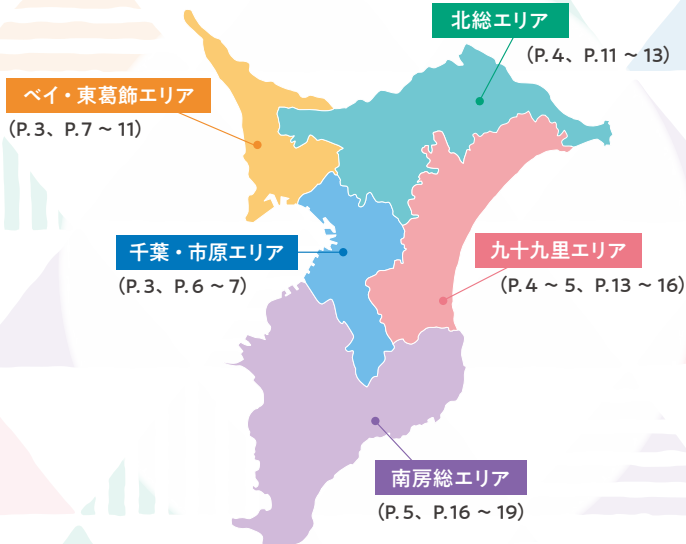

県民の日地域行事

県内11地域（県地域振興事務所のある10地域に千葉・市原地域を加えたもの）では、県・市町村・各種団体等で構成される実行委員会が設置され、各地域の魅力を再発見できる行事が毎年開催されています。

今年も県民の日の前後に、地域の魅力を活かしたスタンプラリーやクイズラリー、お祭りなどの地域イベントが開催されます。ぜひお楽しみください！

県民の日 千葉

検索

※各行事の詳細はお問い合わせをいただくか、ホームページをご覧ください。
 ※各行事は変更・中止となることがございます。予めご了承ください。

千葉・市原地域

ジェフユナイテッド市原・千葉コラボ企画 県民の日クイズキャンペーン

クイズに答えて応募すると、ジェフユニフォーム（2022シーズン）や地域の特産品などを抽選でプレゼント！

- ▶ **応募締切**：6月19日(日)(消印有効)
 - ▶ **応募方法**：webフォームまたはハガキで応募
 - ▶ **賞品(賞品は選べません)**：【1等】ジェフユニフォーム（2022シーズン）／【2等】千葉市特産品、市原市特産品等／【3等】「ちば文化資産」クリアファイル等
- ※賞品内容は変更となる場合があります。あらかじめご了承ください。