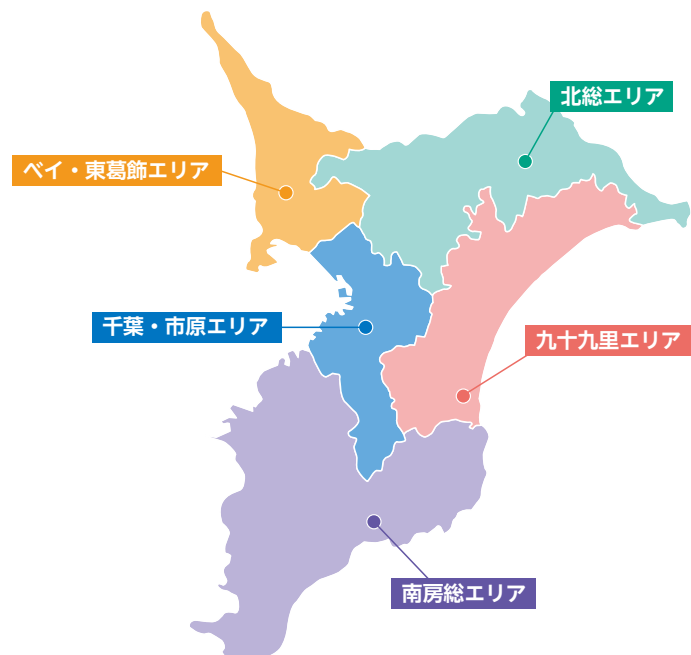

150周年記念地域行事

県内11地域（県地域振興事務所のある10地域に千葉・市原地域を加えたもの）では、県・市町村・各種団体等で構成される実行委員会が設置され、各地域の魅力を再発見できる行事が毎年開催されています。

今年は千葉県誕生150周年を記念して、来年の6月までの間、各地域の特色を生かしたイベントを開催しています。ぜひお楽しみください！

千葉県誕生150周年

※各行事の詳細はお問合せをいただくか、ホームページをご覧ください。
※各行事は変更・中止となることがございます。あらかじめご了承ください。

葛南地域

葛南の夕焼け・夜景写真展

葛南地域の5市（市川市・船橋市・習志野市・八千代市・浦安市）で撮影された夕焼けと夜景の写真展を開催します！

今年実施した「葛南地域5市で見つけた！夕焼け・夜景の名所フォトコンテスト」に応募があった写真の中から50点を選出して展示します。

▶ 展示場所・期間

イオンモール船橋	9月14日(木)～9月20日(水)
イオンモール八千代緑が丘	9月29日(金)～10月9日(月)
ニッケコルトンプラザ	10月13日(金)～10月19日(木)
イオン新浦安ショッピングセンター	10月25日(水)～10月31日(火)
モリシア津田沼	11月14日(火)～11月20日(月)

※展示中は各施設の営業時間に則ります。
※展示内容は全ての会場で同一のものとなります。

▶ 料金：無料

▶ 展示数：50点

▶ 作品投票について

各会場にて気に入った作品に投票することができます。投票していただいた方の中から抽選で150名に千葉県誕生150周年記念「ちば文化資産」オリジナルフレーム切手と入賞作品のポストカードをプレゼント！

投票方法は会場にある二次元コードから「ちば電子申請サービス」にアクセスして投票してください。

問合せ

葛南地域振興事務所 TEL 047-424-8281

東葛飾地域

チーバくんと行く！ とうかつ歴史発見の旅！2023

東葛飾地域各市の文化・歴史を感じられる周遊コースでクイズラリーに挑戦！

クイズは全部で15問。クイズの正解数に応じて、抽選ですてきな賞品をプレゼント！

▶ 実施期間：

6月15日(木)～9月24日(日)