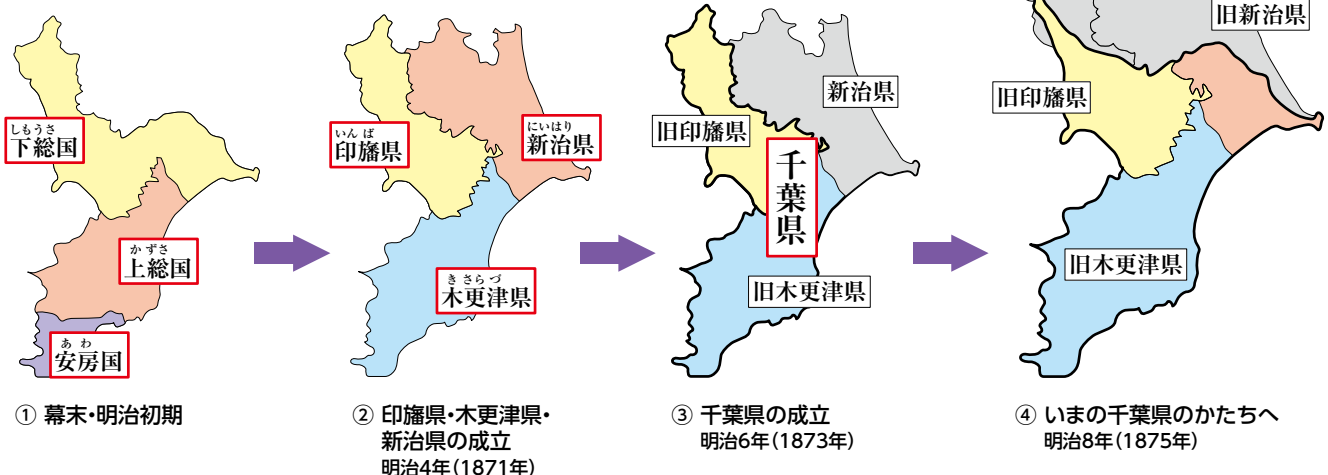

## 県民の日の由来

令和5年(2023年)は、千葉県が誕生してから150周年を迎える節目の年です。

明治6年(1873年)6月15日に当時の印旛県、木更津県の両県が合併して誕生しました。

県が誕生した日である6月15日は、「県民が、郷土を知り、ふるさとを愛する心をはぐくみ、共に次代に誇りうる、より豊かな千葉県を築くことを期する日」として、県の人口が500万人を突破したことを記念し、昭和59年(1984年)に「県民の日」として制定されています。

千葉県誕生150周年記念ロゴマーク

# 150周年記念地域行事

県内11地域（県地域振興事務所のある10地域に千葉・市原地域を加えたもの）では、県・市町村・各種団体等で構成される実行委員会が設置され、各地域の魅力を再発見できる行事が毎年開催されています。

今年は千葉県誕生150周年を記念して、来年の6月までの間、各地域の特色を生かしたイベントを開催しています。ぜひお楽しみください！

千葉県誕生150周年

検索

※各行事の詳細はお問合せをいただくか、ホームページをご覧ください。  
※各行事は変更・中止となることがございます。あらかじめご了承ください。

## 葛南地域