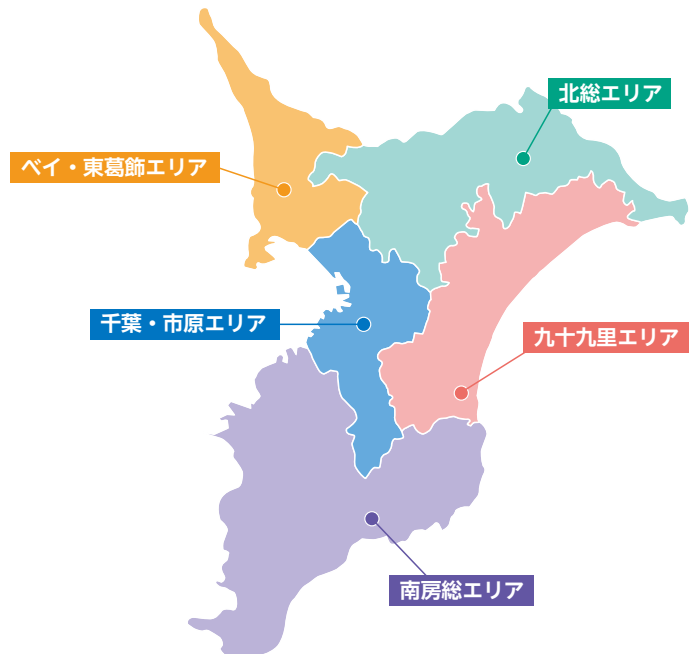

## 県民の日の由来

令和5年(2023年)は、千葉県が誕生してから150周年を迎える節目の年です。

明治6年(1873年)6月15日に当時の印旛県、木更津県の両県が合併して誕生しました。

県が誕生した日である6月15日は、「県民が、郷土を知り、ふるさとを愛する心をはぐくみ、共に次代に誇りうる、より豊かな千葉県を築くことを期する日」として、県の人口が500万人を突破したことを記念し、昭和59年(1984年)に「県民の日」として制定されています。

千葉県誕生150周年記念ロゴマーク

# 150周年記念地域行事

県内11地域（県地域振興事務所のある10地域に千葉・市原地域を加えたもの）では、県・市町村・各種団体等で構成される実行委員会が設置され、各地域の魅力を再発見できる行事が毎年開催されています。

今年は千葉県誕生150周年を記念して、来年の6月までの間、各地域の特色を生かしたイベントを開催しています。ぜひお楽しみください！

千葉県誕生150周年

検索

※各行事の詳細はお問合せをいただくか、ホームページをご覧ください。  
※各行事は変更・中止となることがございます。あらかじめご了承ください。

## 葛南地域