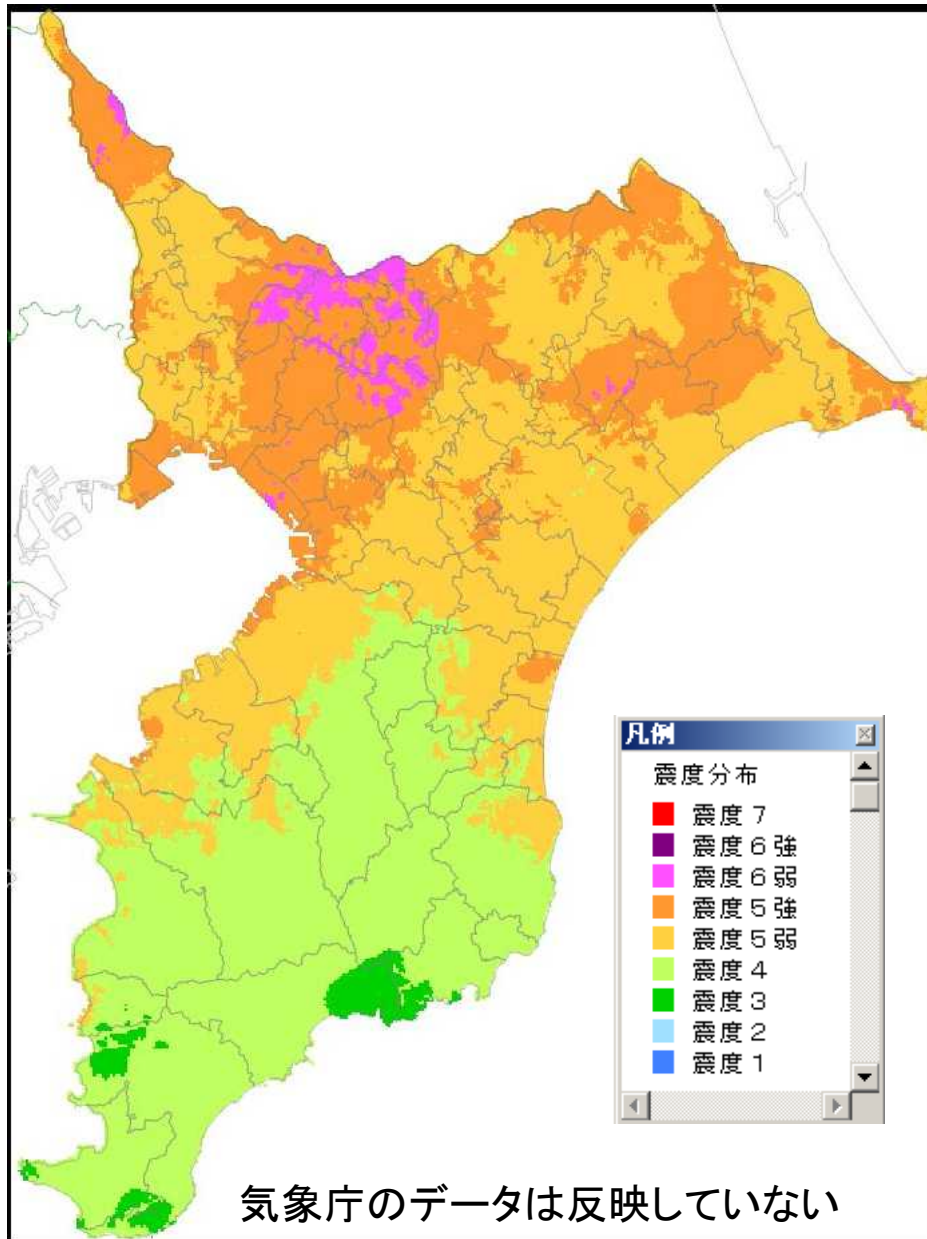

千葉県を襲った地震(地震波形/浦安)

千葉県を襲った地震(地震波形/香取)

千葉県を襲った地震(震度分布推定)

千葉県を襲った地震(震度分布推定)

気象庁のデータは反映していない

千葉県を襲った地震(震度分布推定)

我孫子市役所

我孫子市布佐

気象庁のデータは反映していない

千葉県を襲った地震(液状化予測)