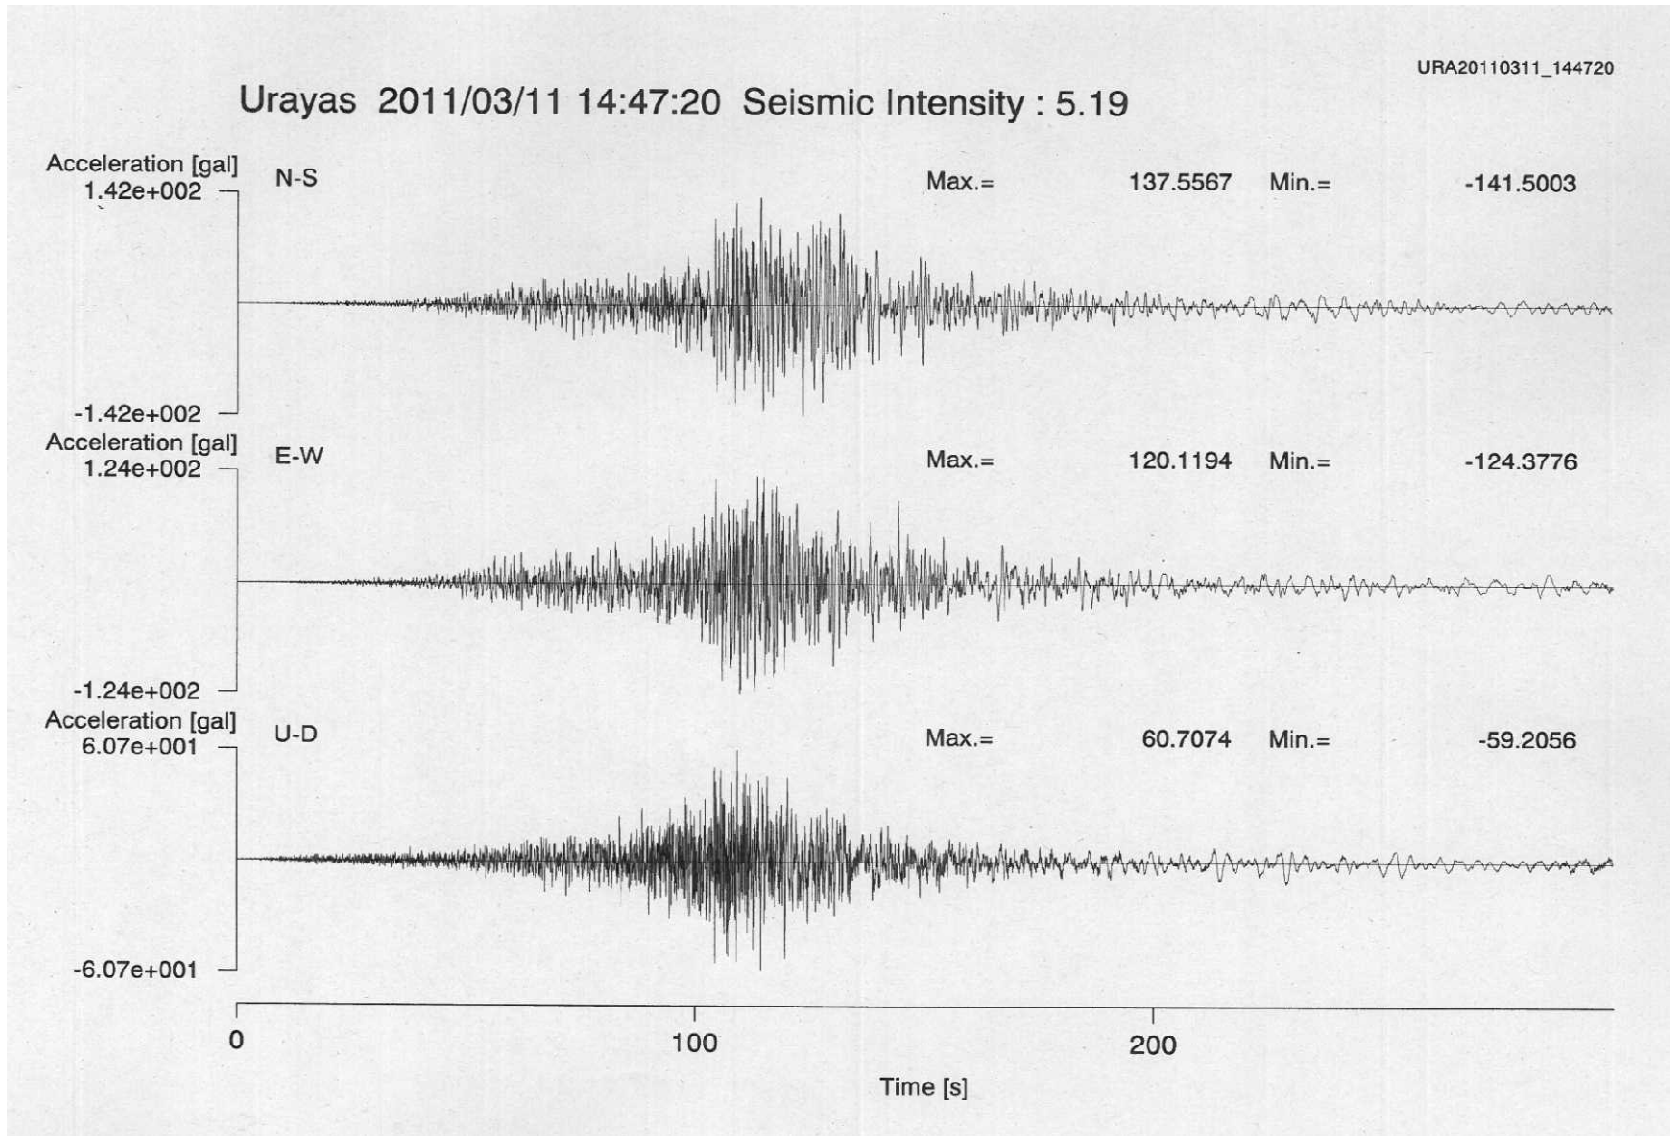

千葉県を襲った地震(地震波形/浦安)

千葉県を襲った地震(地震波形/香取)

千葉県を襲った地震(震度分布推定)

千葉県を襲った地震(震度分布推定)

気象庁のデータは反映していない

千葉県を襲った地震(震度分布推定)

我孫子市役所

我孫子市布佐

気象庁のデータは反映していない

千葉県を襲った地震(液状化予測)