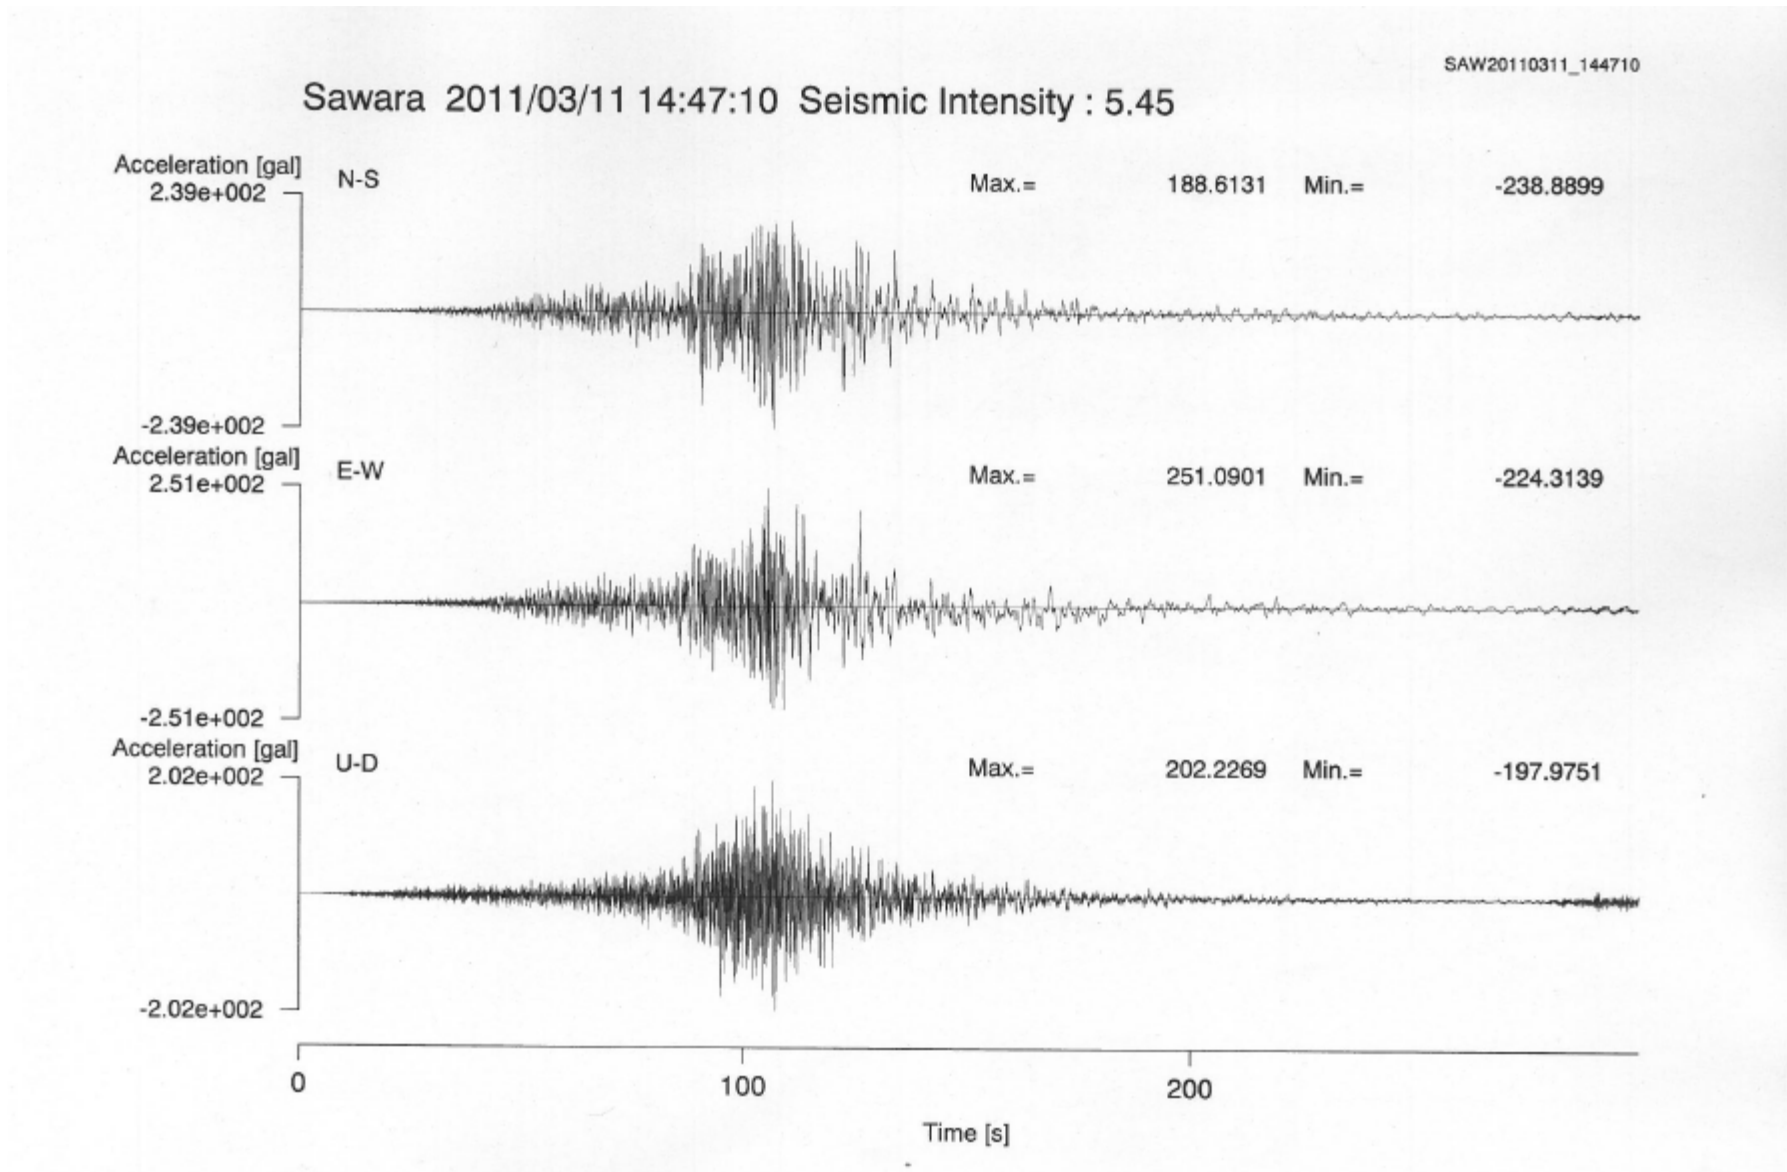

千葉県を襲った地震(地震波形/浦安)

千葉県を襲った地震(地震波形/香取)

千葉県を襲った地震(震度分布推定)

千葉県を襲った地震(震度分布推定)

気象庁のデータは反映していない

千葉県を襲った地震(震度分布推定)

我孫子市役所

我孫子市布佐

気象庁のデータは反映していない

千葉県を襲った地震(液状化予測)