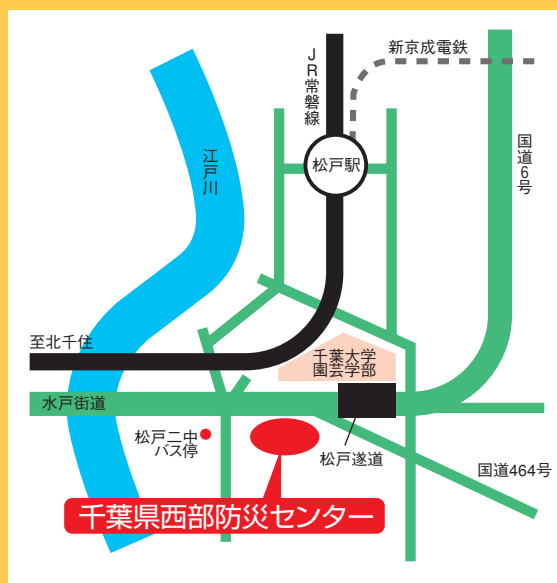

千葉県中央防災センター

千葉市中央区仁戸名町666-2 TEL043-265-5045
年末年始と月曜日休館

千葉県西部防災センター

松戸市松戸558-3 TEL047-331-5511
年末年始と火曜日休館

防災センターでは、地震のゆれの体験や、災害について学べます。

発行

千葉県 総務部 消防地震防災課

連絡先

千葉市中央区市場町1-1 TEL043-223-2180

ホームページ

<http://www.pref.chiba.jp/>

表紙の絵は、千葉県とその周辺で起きた震源場所を図にしたものです。いろいろな場所で地震が起きていることがわかります。