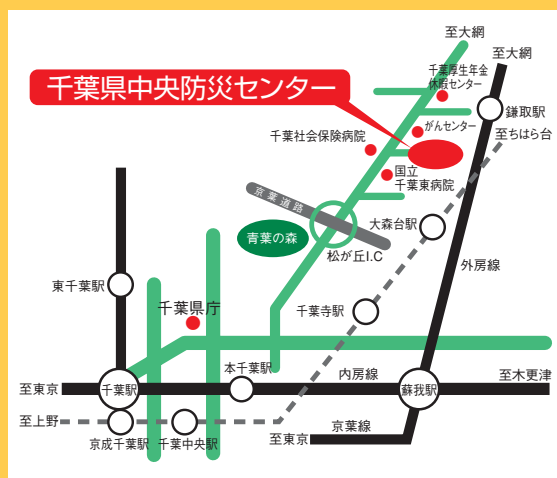

千葉県中央防災センター

千葉市中央区仁戸名町666-2 TEL043-265-5045
年末年始と月曜日休館

千葉県西部防災センター

松戸市松戸558-3 TEL047-331-5511
年末年始と火曜日休館

防災センターでは、地震のゆれの体験や、災害について学べます。

発行

千葉県 総務部 消防地震防災課

連絡先

千葉市中央区市場町1-1 TEL043-223-2180

ホームページ

<http://www.pref.chiba.jp/>

表紙の絵は、千葉県とその周辺で起きた震源場所を図にしたものです。いろいろな場所で地震が起きていることがわかります。