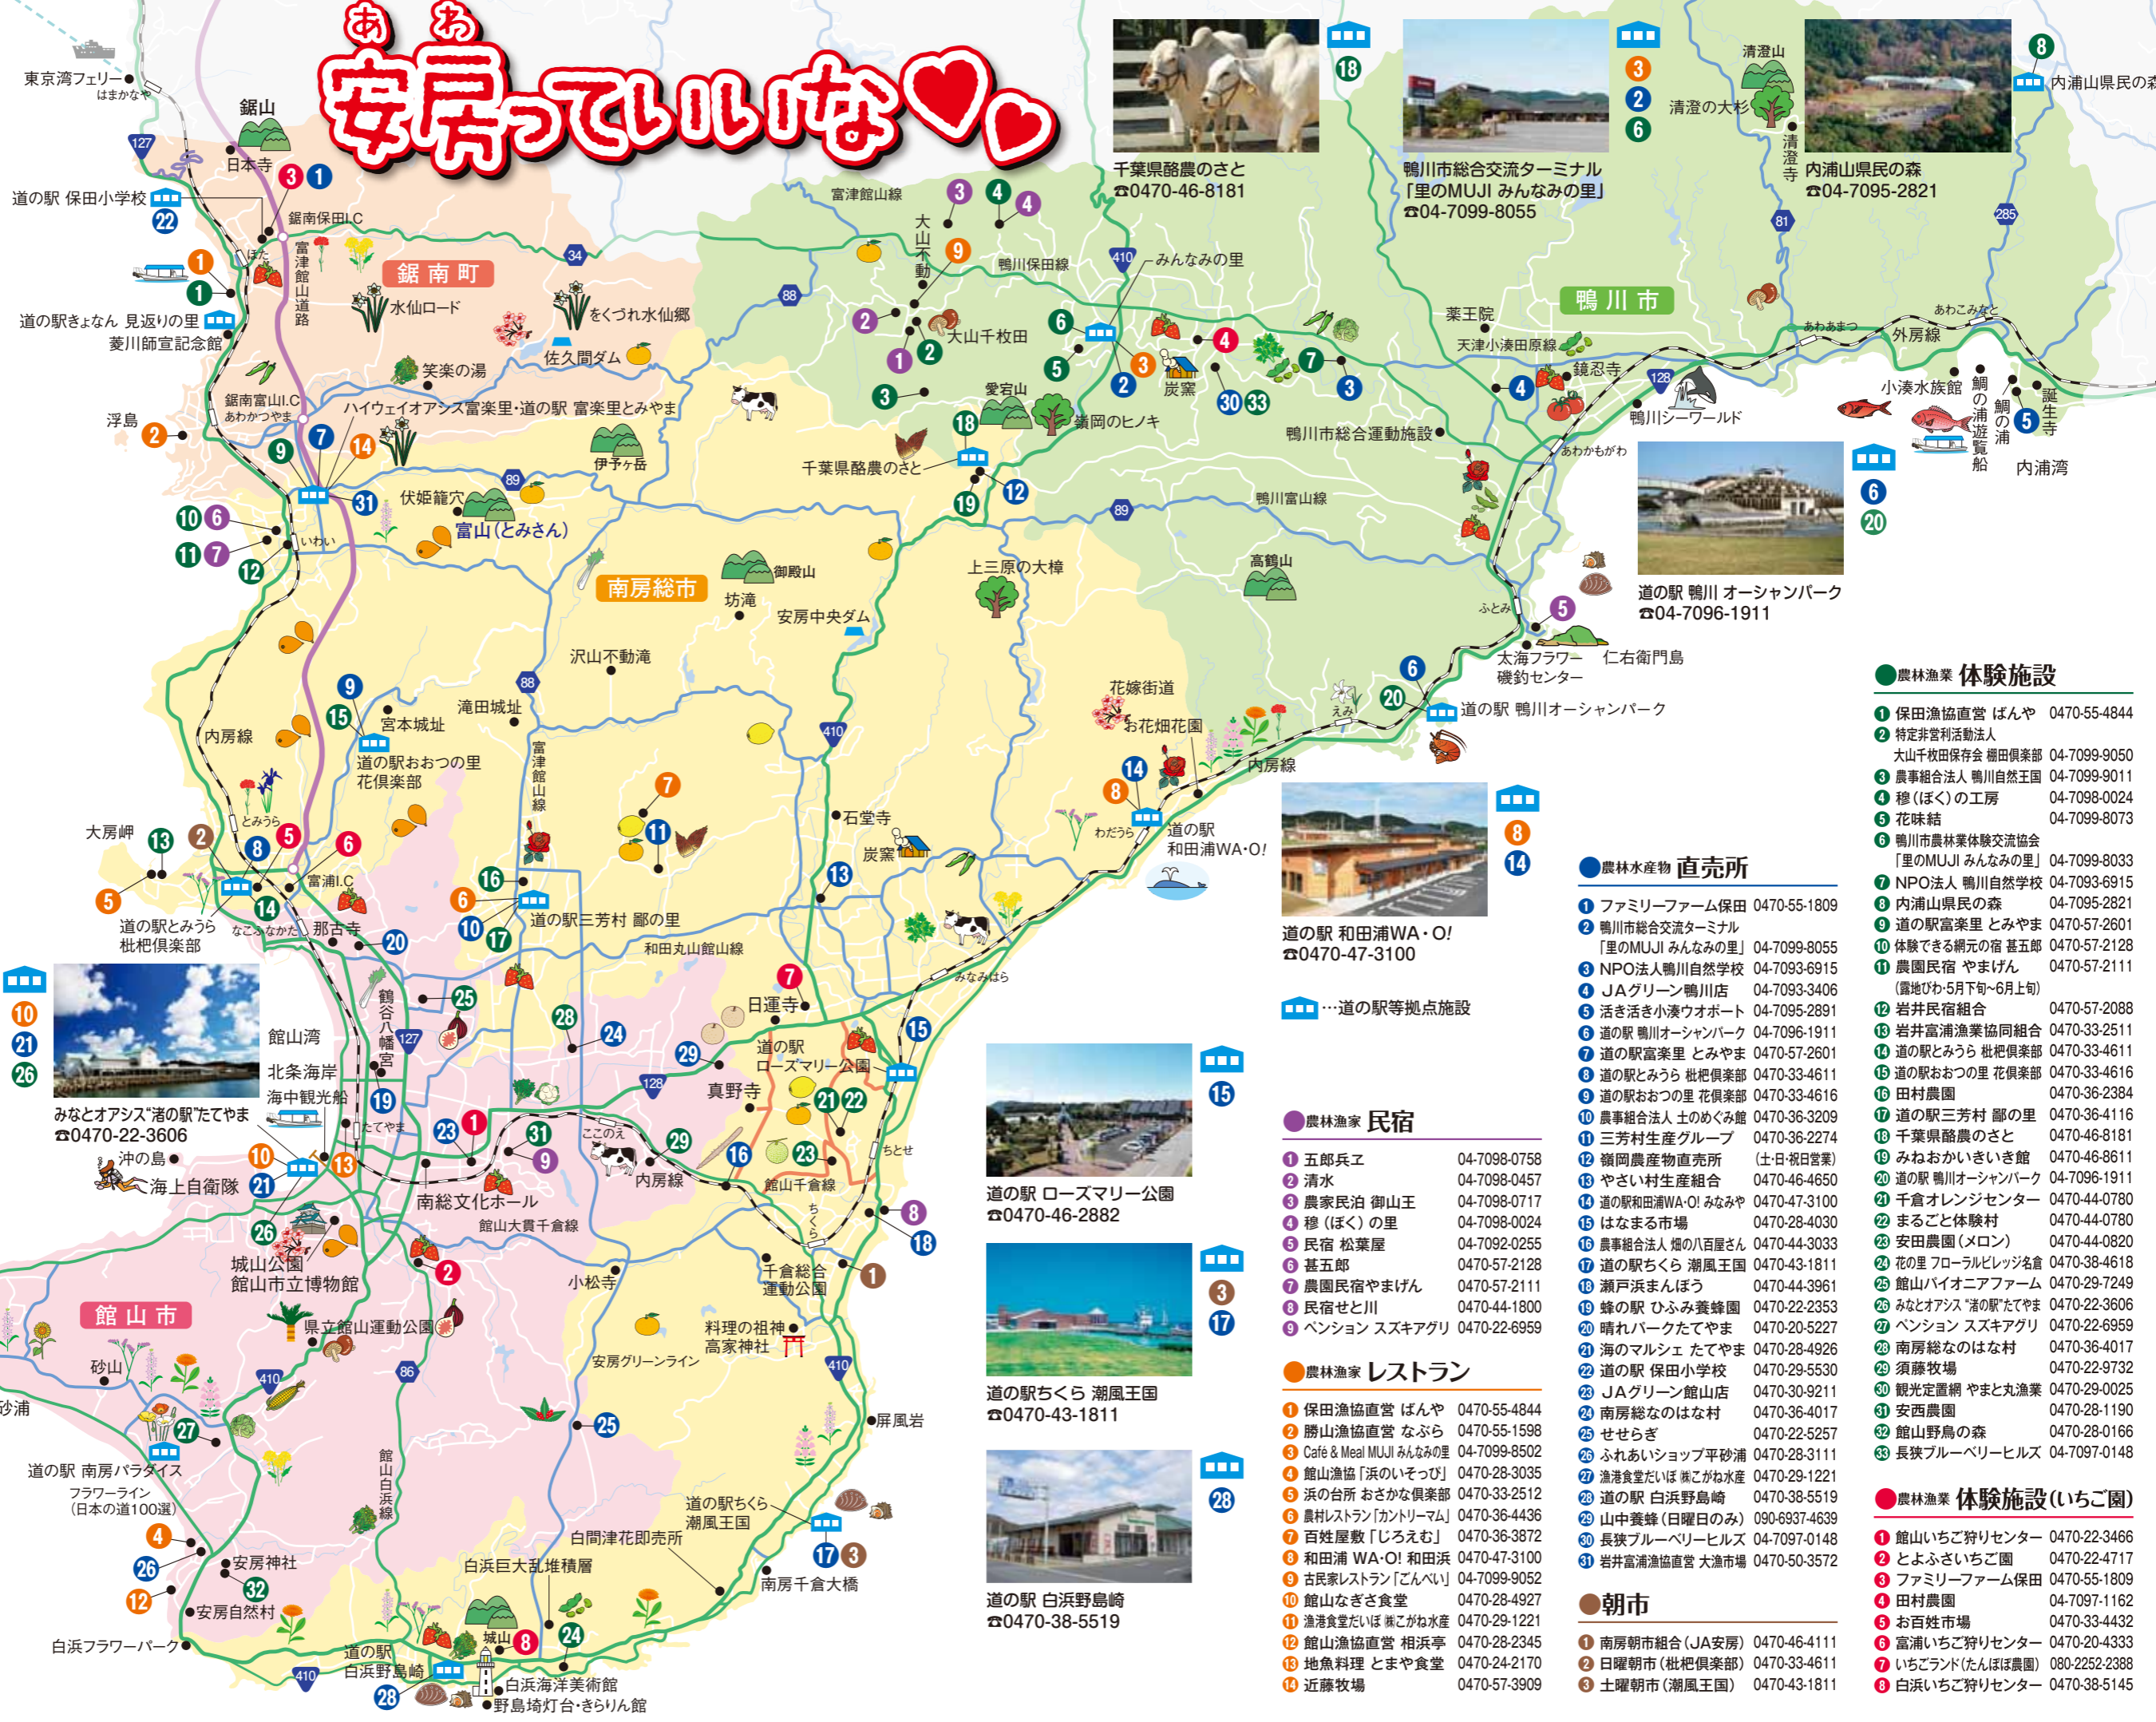

道の駅 南房パラダイス
☎0470-28-1511
(アロハガーデン館山)

千葉県酪農のさと
☎0470-46-8181

鴨川市総合交流ターミナル
「里のMUJI みんなみの里」
☎04-7099-8055

内浦山県民の森
☎04-7095-2821

清澄の大杉

鏡忍寺

道の駅 鴨川 オーシャンパーク
☎04-7096-1911

道の駅 和田浦WA・O!
☎0470-47-3100

道の駅 ローズマリー公園
☎0470-46-2882

道の駅ちくら 潮風王国
☎0470-43-1811

道の駅 白浜野島崎
☎0470-38-5519

● 農林漁業 体験施設

- 1 保田漁協直営 ばんや 0470-55-4844
- 2 特定非営利活動法人 大山千枚田保存会 佃田倶楽部 04-7099-9050
- 3 農事組合法人 鴨川自然王国 04-7099-9011
- 4 穆(ぼく)の工房 04-7098-0024
- 5 花味結 04-7099-8073
- 6 鴨川市農林業体験交流協会 「里のMUJI みんなみの里」 04-7099-8033
- 7 NPO法人 鴨川自然学校 04-7093-6915
- 8 内浦山県民の森 04-7095-2821
- 9 道の駅富楽里 とみやま 0470-57-2601
- 10 体験できる網元の宿 甚五郎 0470-57-2128
- 11 農園民宿 やまげん 0470-57-2111 (露地びわ・5月下旬~6月上旬)

● 朝市

- 1 南房朝市組合 (JA安房) 0470-46-4111
- 2 日曜朝市(枇杷倶楽部) 0470-33-4611
- 3 土曜朝市(潮風王国) 0470-43-1811

● 農林漁家 民宿

- 1 五郎兵工 04-7098-0758
- 2 清水 04-7098-0457
- 3 農家民泊 御山王 04-7098-0717
- 4 穆(ぼく)の里 04-7098-0024
- 5 民宿 松葉屋 04-7092-0255
- 6 甚五郎 0470-57-2128
- 7 農園民宿やまげん 0470-57-2111
- 8 民宿せと川 0470-44-1800
- 9 ペンション スズキアグリ 0470-22-6959

● 農林漁家 レストラン

- 1 保田漁協直営 ばんや 0470-55-4844
- 2 勝山漁協直営 なぶら 0470-55-1598
- 3 Café & Meal MUJI みんなみの里 04-7099-8502
- 4 館山漁協「浜のいそび」 0470-28-3035
- 5 浜の台所 おさかな倶楽部 0470-33-2512
- 6 農村レストラン「カントリーム」 0470-36-4436
- 7 百姓屋敷「じろえむ」 0470-36-3872
- 8 和田浦 WA・O! 和田浜 0470-47-3100
- 9 古民家レストラン「ごんべい」 04-7099-9052
- 10 館山なぎさ食堂 0470-28-4927
- 11 漁食堂だいは 磯こがね水産 0470-29-1221
- 12 館山漁協直営 相浜亭 0470-28-2345
- 13 地魚料理 とまや食堂 0470-24-2170
- 14 近藤牧場 0470-57-3909