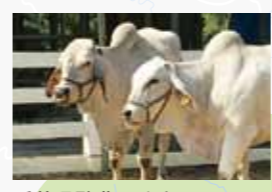

千葉県酪農のさと
☎0470-46-8181