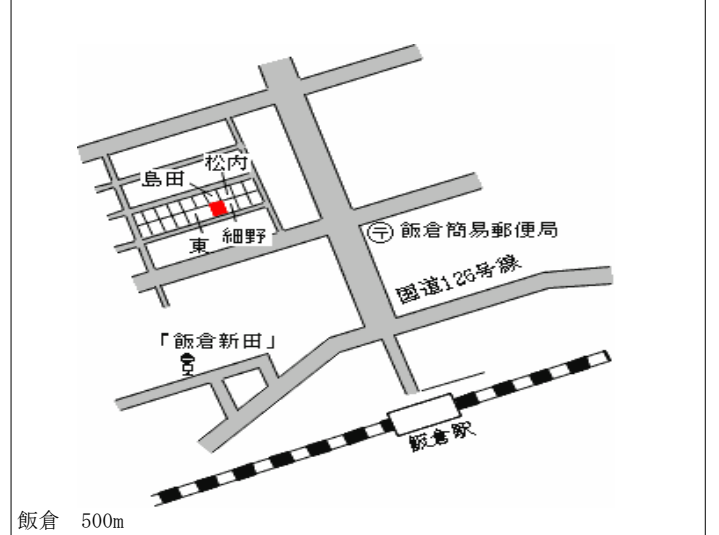

八日市場(県) 八日市場市ホ字辺田前3 2 2 1番7 33,700円 ▲ 9.4 % 179㎡

八日市場(県) 八日市場市東谷字新宿2 3 6 5番1 23,200円 ▲ 7.2 % 287㎡

八日市場(県) 八日市場市蕪里字大谷中1 2 0 4番 14,800円 ▲ 14.0 % 1,084㎡

八日市場(県) 八日市場市飯倉台字五丁目3 5番5 45,200円 ▲ 4.4 % 204㎡

八日市場(県) 八日市場市長谷字新田2 0 4 8番 12,600円 ▲ 14.9 % 456㎡

八日市場(県) 八日市場市イ字大塚下1 1 2番7外 81,000円 ▲ 11.0 % 97㎡