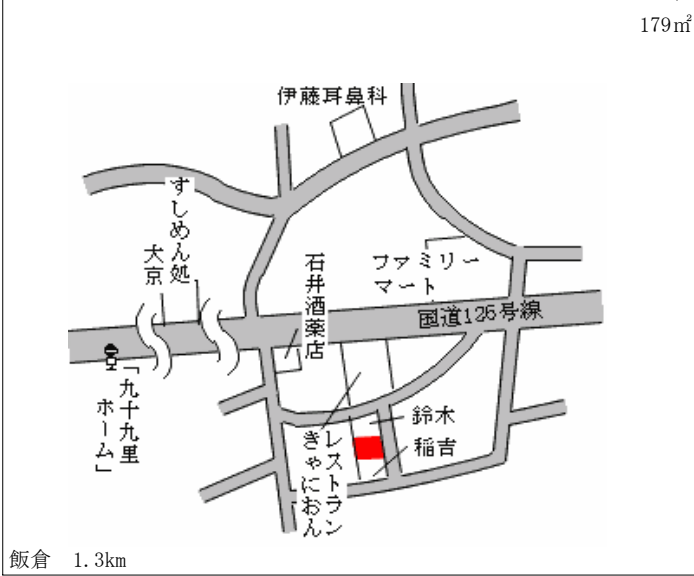

八日市場(県) 八日市場市ホ字辺田前3 2 2 1番7 33,700円 ▲ 9.4 % 179㎡

八日市場(県) 八日市場市東谷字新宿2 3 6 5番1 23,200円 ▲ 7.2 % 287㎡

八日市場(県) 八日市場市蕪里字大谷中1 2 0 4番 14,800円 ▲ 14.0 % 1,084㎡

八日市場(県) 八日市場市飯倉台字五丁目3 5番5 45,200円 ▲ 4.4 % 204㎡

八日市場(県) 八日市場市長谷字新田2 0 4 8番 12,600円 ▲ 14.9 % 456㎡

八日市場(県) 八日市場市イ字大塚下1 1 2番7外 81,000円 ▲ 11.0 % 97㎡