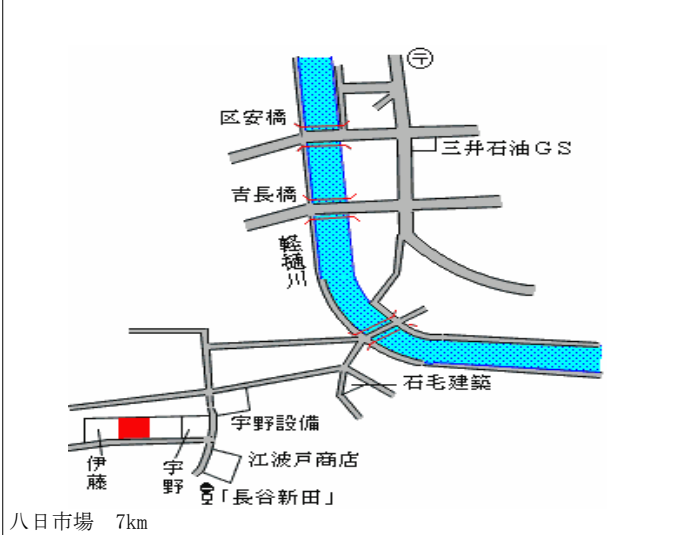

八日市場(県) 八日市場市ホ字辺田前3 2 2 1番7 33,700円 ▲ 9.4 % 179㎡

八日市場(県) 八日市場市東谷字新宿2 3 6 5番1 23,200円 ▲ 7.2 % 287㎡

八日市場(県) 八日市場市蕪里字大谷中1 2 0 4番 14,800円 ▲ 14.0 % 1,084㎡

八日市場(県) 八日市場市飯倉台字五丁目3 5番5 45,200円 ▲ 4.4 % 204㎡

八日市場(県) 八日市場市長谷字新田2 0 4 8番 12,600円 ▲ 14.9 % 456㎡

八日市場(県) 八日市場市イ字大塚下1 1 2番7外 81,000円 ▲ 11.0 % 97㎡