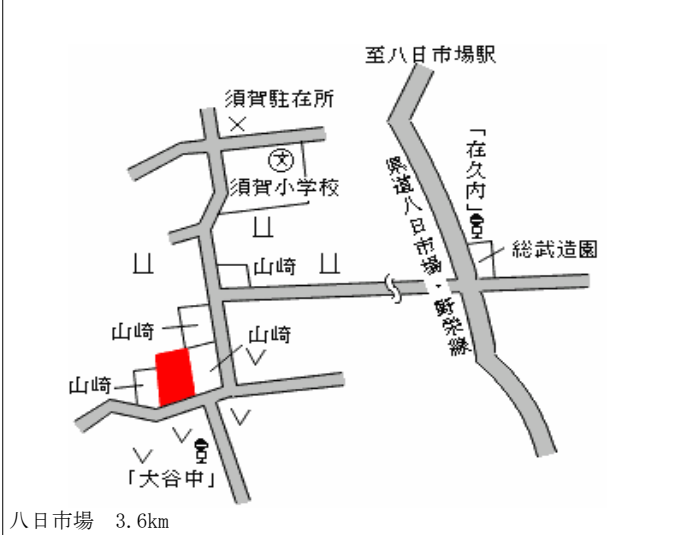

八日市場(県) 八日市場市ホ字辺田前3 2 2 1番7 33,700円 ▲ 9.4 % 179㎡

八日市場(県) 八日市場市東谷字新宿2 3 6 5番1 23,200円 ▲ 7.2 % 287㎡

八日市場(県) 八日市場市蕪里字大谷中1 2 0 4番 14,800円 ▲ 14.0 % 1,084㎡

八日市場(県) 八日市場市飯倉台字五丁目3 5番5 45,200円 ▲ 4.4 % 204㎡

八日市場(県) 八日市場市長谷字新田2 0 4 8番 12,600円 ▲ 14.9 % 456㎡

八日市場(県) 八日市場市イ字大塚下1 1 2番7外 81,000円 ▲ 11.0 % 97㎡