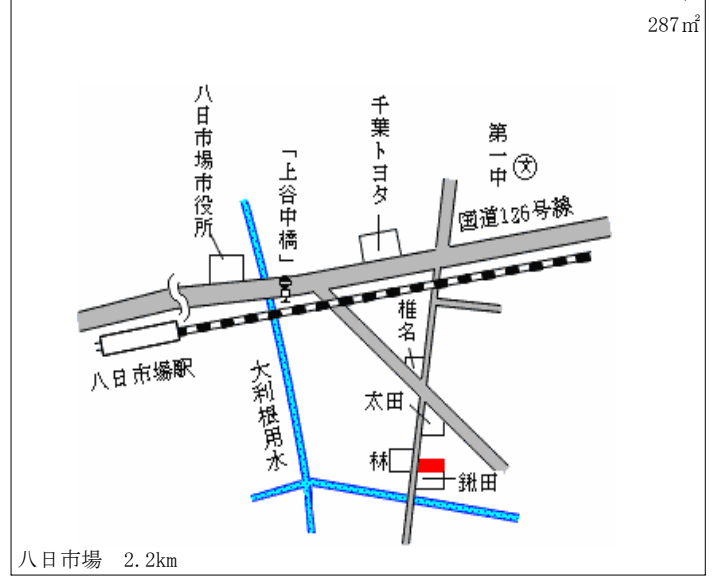

八日市場(県) 八日市場市ホ字辺田前3 2 2 1番7 33,700円 ▲ 9.4 % 179㎡

八日市場(県) 八日市場市東谷字新宿2 3 6 5番1 23,200円 ▲ 7.2 % 287㎡

八日市場(県) 八日市場市蕪里字大谷中1 2 0 4番 14,800円 ▲ 14.0 % 1,084㎡

八日市場(県) 八日市場市飯倉台字五丁目3 5番5 45,200円 ▲ 4.4 % 204㎡

八日市場(県) 八日市場市長谷字新田2 0 4 8番 12,600円 ▲ 14.9 % 456㎡

八日市場(県) 八日市場市イ字大塚下1 1 2番7外 81,000円 ▲ 11.0 % 97㎡