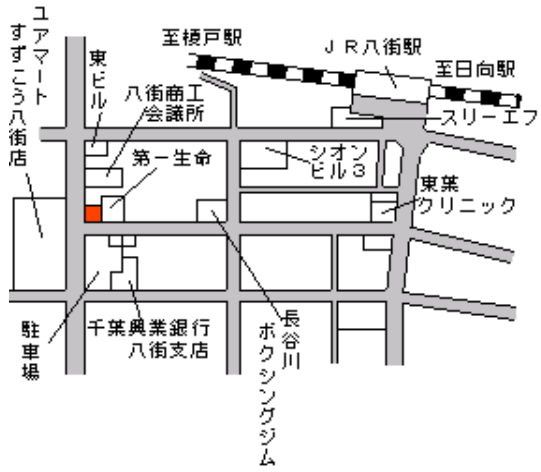

八街(県) - 1	八街市八街字佐倉道ほ672番37	26,200円 1.1 % 162㎡
--------------	------------------	--------------------------

八街 1.6km

八街(県) - 2	八街市八街字大清水に53番77	23,900円 1.2 % 197㎡
--------------	-----------------	--------------------------

八街 2km

八街(県) - 3	八街市八街字長者堀る111番20 1外	19,500円 1.5 % 130㎡
--------------	------------------------	--------------------------

八街 4.1km

八街(県) - 4	八街市八街字立合松西は11番12 2	20,200円 1.5 % 197㎡
--------------	-----------------------	--------------------------

八街 4.6km

八街(県) - 5	八街市滝台字丹尾台1581番1外	16,300円 3.0 % 481㎡
--------------	------------------	--------------------------

八街 10.1km

八街(県) - 6	八街市希望ヶ丘591番6	21,200円 2.8 % 172㎡
--------------	--------------	--------------------------

八街 4.9km

八街(県)
5 - 1

八街市八街字北中道ほ 2 2 4 番 1 2

53,600円

タイガー薬局 ほか

2.5 %

264㎡

八街 350m