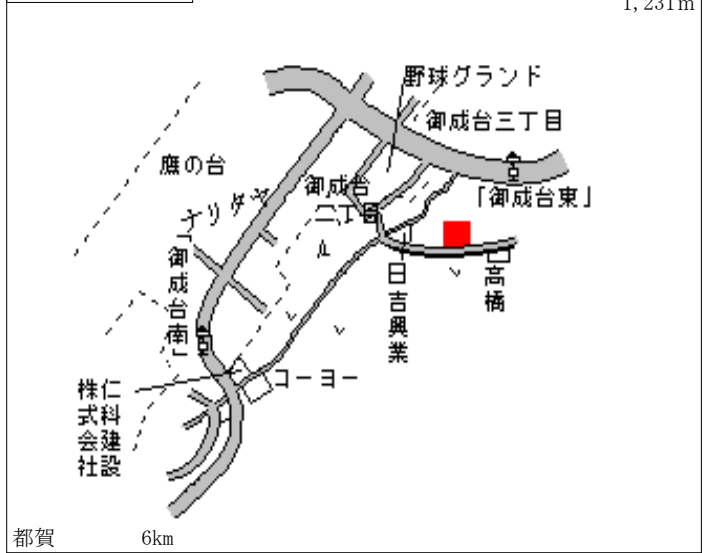

桜木 600m

若葉(県) - 15	千葉市若葉区西都賀2丁目9番13 「西都賀2-9-12」	110,000円 ▲ 0.9 % 154㎡
---------------	---------------------------------	-----------------------------

都賀 550m

若葉(県) 5-1	千葉市若葉区西都賀3丁目3番13 「西都賀3-3-13」 ちば国際ビル	171,000円 ▲ 1.7 % 247㎡
--------------	---	-----------------------------

都賀 170m

若葉(県) 5-2	千葉市若葉区千城台南1丁目10番 14 「千城台南1-10-14」 ビューティハウスモップス	90,000円 ▲ 1.6 % 259㎡
--------------	---	----------------------------

千城台 280m

若葉(県) 10-1	千葉市若葉区若松町531番245	57,000円 ▲ 1.7 % 165㎡
---------------	------------------	----------------------------

都賀 1.4km

若葉(県) 10-2 千葉市若葉区中田町2357番66 29,200円 ▲2.7% 189㎡

若葉(県) 10-3 千葉市若葉区下田町1097番2外 23,000円 ▲2.5% 1,231㎡

若葉(県) 10-4 千葉市若葉区大宮町1303番7 34,500円 ▲1.4% 211㎡