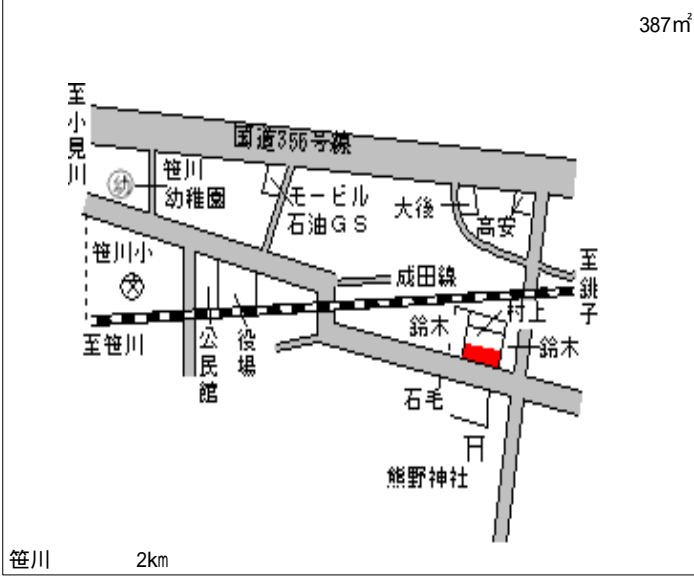

東庄(県) 香取郡東庄町笹川ろ字西1045番 13,500円
 - 1 5 1.5 %
 387㎡

東庄(県) 香取郡東庄町羽計字婆里2424番 14,500円
 - 2 65 0.0 %
 168㎡

東庄(県) 香取郡東庄町石出字上通1624番 15,200円
 - 3 1.9 %
 412㎡

東庄(県) 香取郡東庄町笹川い字宿663番 17,600円
 5 - 1 多田屋商店 2.2 %
 340㎡