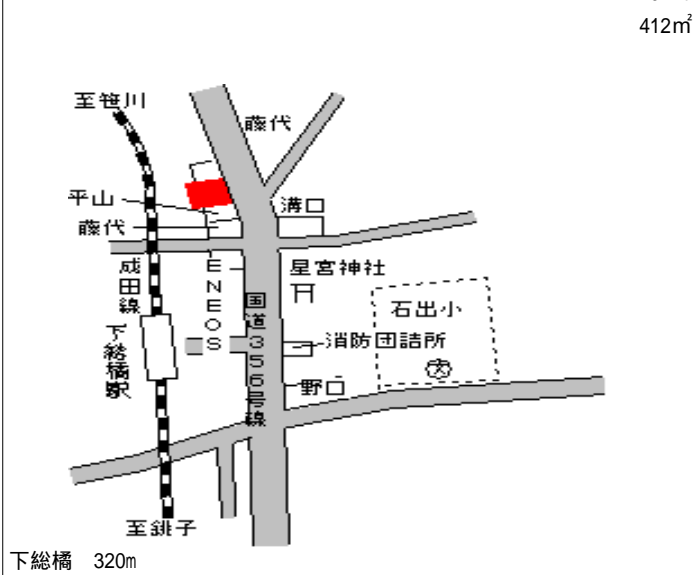

東庄(県) 香取郡東庄町笹川ろ字西1045番 13,500円
 - 1 5 1.5 %
 387㎡

東庄(県) 香取郡東庄町羽計字婆里2424番 14,500円
 - 2 65 0.0 %
 168㎡

東庄(県) 香取郡東庄町石出字上通1624番 15,200円
 - 3 1.9 %
 412㎡

東庄(県) 香取郡東庄町笹川い字宿663番 17,600円
 5 - 1 多田屋商店 2.2 %
 340㎡