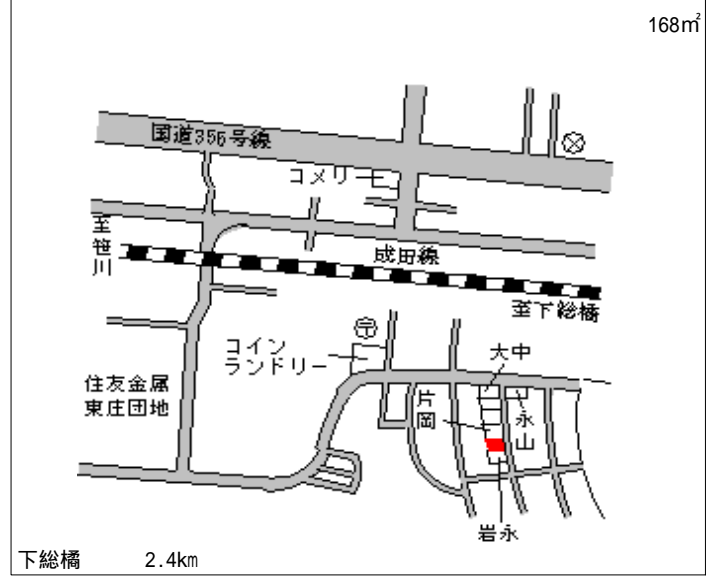

東庄(県) 香取郡東庄町笹川ろ字西1045番 13,500円
 - 1 5 1.5 %
 387㎡

東庄(県) 香取郡東庄町羽計字婆里2424番 14,500円
 - 2 65 0.0 %
 168㎡

東庄(県) 香取郡東庄町石出字上通1624番 15,200円
 - 3 1.9 %
 412㎡

東庄(県) 香取郡東庄町笹川い字宿663番 17,600円
 5 - 1 多田屋商店 2.2 %
 340㎡