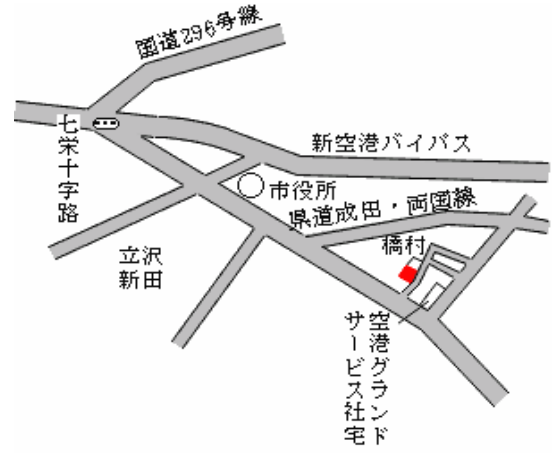

成田 1.1km

富里(県) 5 - 1	富里市日吉台 1 丁目 1 番 7 外 三井住友銀行	112,000円 10.4 % 859㎡
----------------	-------------------------------	----------------------------

成田 700m

富里(県) 7 - 1	富里市七栄字北新木戸 5 2 5 番 3 3 高橋モーターズ	40,700円 7.5 % 674㎡
----------------	-----------------------------------	--------------------------

成田 3.5km

富里(県)
10 - 1

富里市高野字榎戸484番1

9,500円
9.5 %
960㎡

八街 7km

富里(県)
10 - 2

富里市十倉字五十六榎297番16

20,100円
14.8 %
132㎡