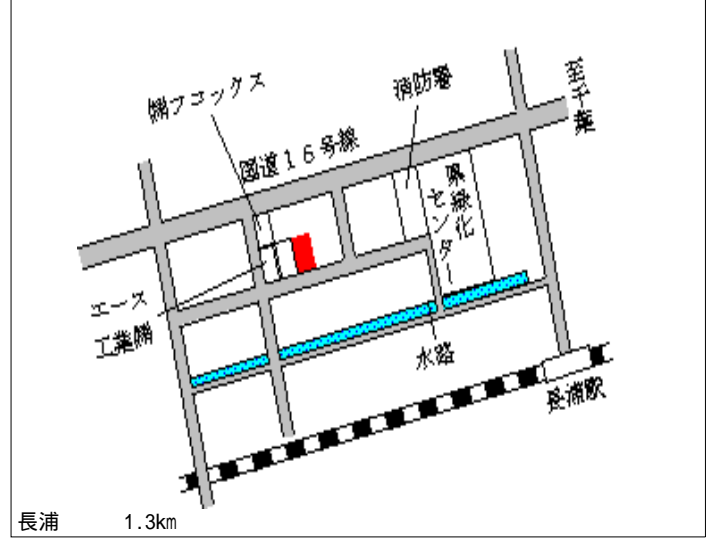

袖ヶ浦(県) 7 - 1	袖ヶ浦市長浦字拓式号580番13 6	24,500円 5.8 % 2,865㎡