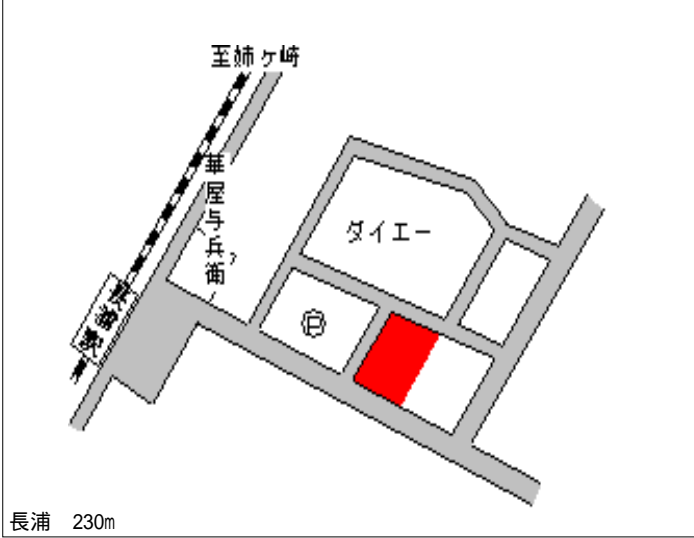

袖ヶ浦(県) 5 - 1	袖ヶ浦市長浦駅前1丁目4番1外 千葉信用金庫	78,500円 4.8 % 991㎡