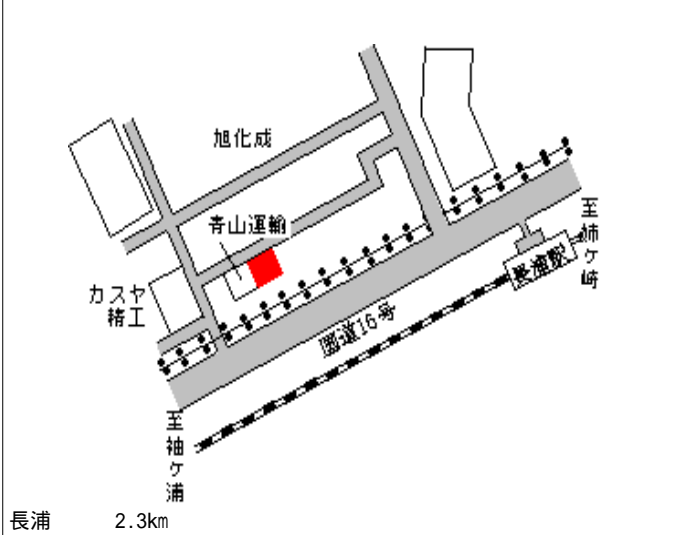

袖ヶ浦(県) 9 - 1	袖ヶ浦市長浦字拓式号580番39 外	22,200円 5.5 % 4,360㎡