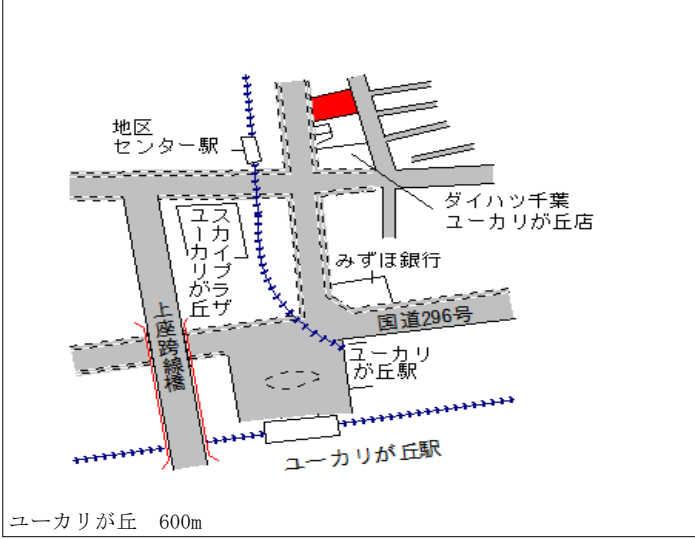

佐倉(県) 5-3	佐倉市ユーカリが丘3丁目3番13 外 「ユーカリが丘3-3-7」 グリーンシア外	113,000円 0.0% 1,818㎡