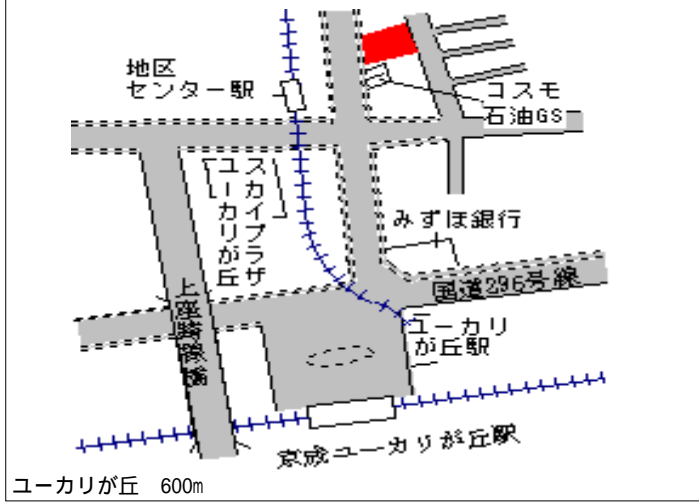

佐倉(県) 5 - 3	佐倉市ユーカリが丘3丁目3番13 外	116,000円 0.9 %
グリーンシア外		1,818㎡