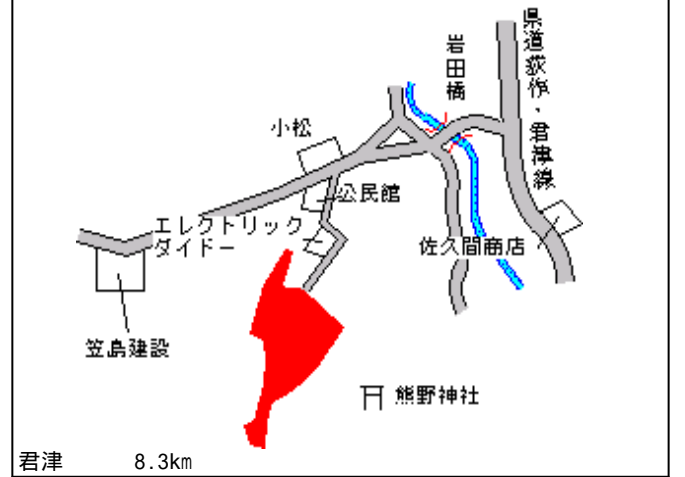

総元 4.9km

千葉(林)  
- 7

夷隅郡大原町長志字寺堀 1 4 7 0 番 150,000円  
11.8 %  
5,438㎡

千葉(林)  
- 8

山武郡山武町植草字向山 1 7 4 番 1 350,000円  
12.5 %  
16,284㎡

千葉(林)  
- 9

長生郡長南町豊原字東川間 2 4 2 3 番 2 320,000円  
13.5 %  
3,590㎡

千葉(林)  
- 10

君津市皿引字臺山 1 3 5 番 430,000円  
10.4 %  
9,054㎡

千葉(林)  
- 11

佐原市下小野字貝谷 1 8 2 0 番 1 308,000円  
12.0 %  
3,264㎡