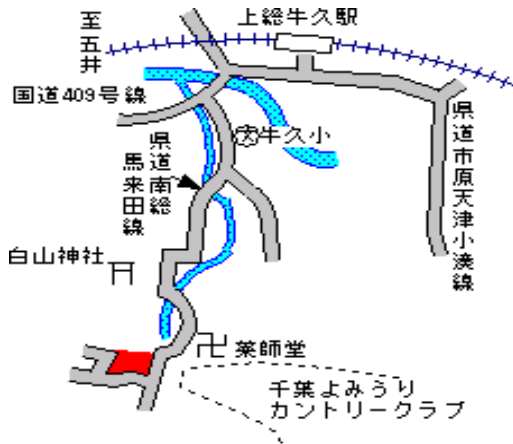

千葉(林) - 1	市原市金沢字太郎子谷208番2	570,000円 12.3 % 2,259㎡
--------------	-----------------	------------------------------

上総牛久 3.3km

千葉(林) - 2	館山市藤原字片フタ1169番	320,000円 11.1 % 1,180㎡
--------------	----------------	------------------------------

館山 5km

千葉(林) - 3	富津市梨沢字高塚725番	140,000円 15.2 % 5,209㎡
--------------	--------------	------------------------------

上総湊 6.5km

千葉(林) - 4	鴨川市西町字中台峯1481番3	200,000円 11.1 % 5,107㎡
--------------	-----------------	------------------------------

安房鴨川 3.3km

千葉(林) - 5	八日市場市飯高字足代1852番外	285,000円 13.6 % 2,135㎡
--------------	------------------	------------------------------

八日市場 6.7km

千葉(林) - 6	勝浦市杉戸字南内尺465番1	170,000円 10.5 % 2,664㎡
--------------	----------------	------------------------------