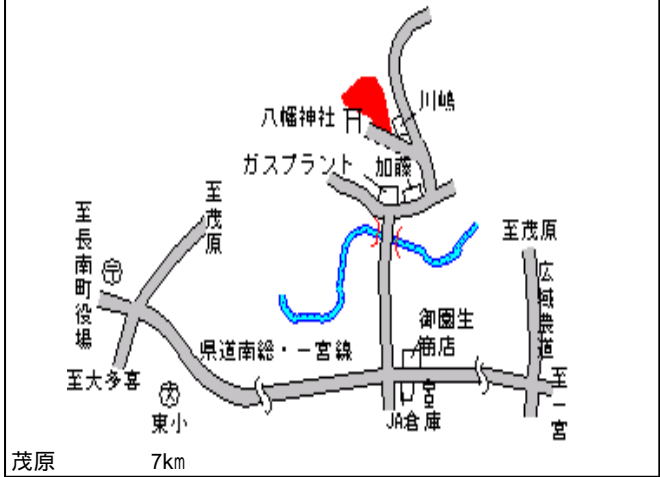

総元 4.9km

千葉(林)  
- 7

夷隅郡大原町長志字寺堀 1 4 7 0 番 150,000円  
11.8 %  
5,438㎡

千葉(林)  
- 8

山武郡山武町植草字向山 1 7 4 番 1 350,000円  
12.5 %  
16,284㎡

千葉(林)  
- 9

長生郡長南町豊原字東川間 2 4 2 3 番 2 320,000円  
13.5 %  
3,590㎡

千葉(林)  
- 10

君津市皿引字臺山 1 3 5 番 430,000円  
10.4 %  
9,054㎡

千葉(林)  
- 11

佐原市下小野字貝谷 1 8 2 0 番 1 308,000円  
12.0 %  
3,264㎡