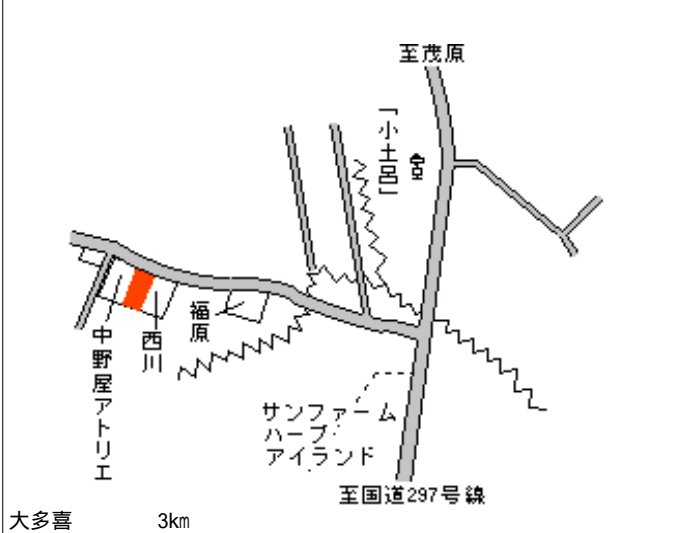

大多喜(県) - 1	夷隅郡大多喜町猿稻字西根古屋 1 7 4 番 9	13,600円 2.2 % 146㎡
---------------	-----------------------------	--------------------------

大多喜(県) - 2	夷隅郡大多喜町堀之内字金糞 9 0 1 番 4 外	7,600円 2.6 % 548㎡
---------------	------------------------------	-------------------------

大多喜(県) - 3	夷隅郡大多喜町小土呂字東中野 2 0 7 番	7,900円 2.5 % 1,900㎡
---------------	---------------------------	---------------------------

大多喜(県) - 4	夷隅郡大多喜町栗又字堀向 7 0 6 番 1	3,450円 2.8 % 981㎡
---------------	---------------------------	-------------------------

大多喜(県) 5 - 1	夷隅郡大多喜町桜台字根古屋 3 5 番 外	18,000円 2.7 % 320㎡
-----------------	--------------------------	--------------------------