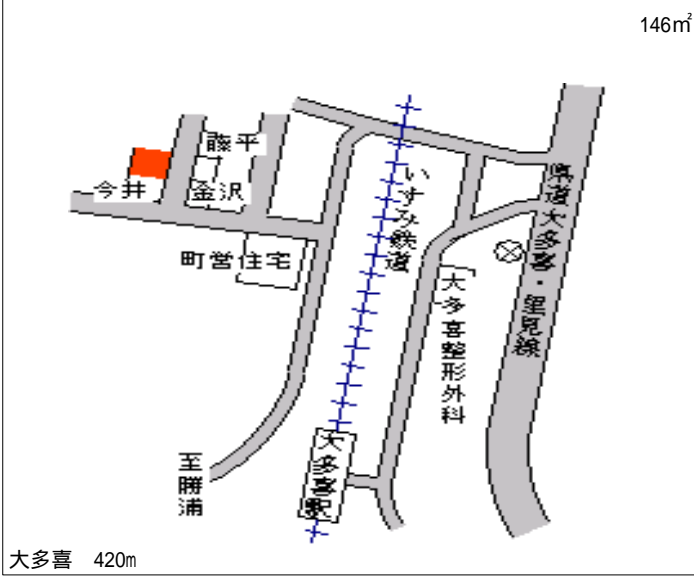

大多喜(県) - 1	夷隅郡大多喜町猿稻字西根古屋 1 7 4 番 9	13,600円 2.2 % 146㎡
---------------	-----------------------------	--------------------------

大多喜(県) - 2	夷隅郡大多喜町堀之内字金糞 9 0 1 番 4 外	7,600円 2.6 % 548㎡
---------------	------------------------------	-------------------------

大多喜(県) - 3	夷隅郡大多喜町小土呂字東中野 2 0 7 番	7,900円 2.5 % 1,900㎡
---------------	---------------------------	---------------------------

大多喜(県) - 4	夷隅郡大多喜町栗又字堀向 7 0 6 番 1	3,450円 2.8 % 981㎡
---------------	---------------------------	-------------------------

大多喜(県) 5 - 1	夷隅郡大多喜町桜台字根古屋 3 5 番 外	18,000円 2.7 % 320㎡
-----------------	--------------------------	--------------------------