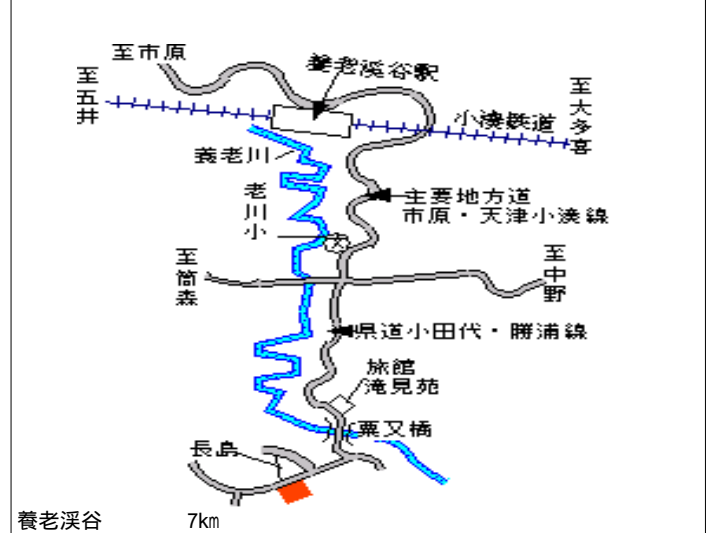

大多喜(県) - 1	夷隅郡大多喜町猿稻字西根古屋 1 7 4 番 9	13,600円 2.2 % 146㎡
---------------	-----------------------------	--------------------------

大多喜(県) - 2	夷隅郡大多喜町堀之内字金糞 9 0 1 番 4 外	7,600円 2.6 % 548㎡
---------------	------------------------------	-------------------------

大多喜(県) - 3	夷隅郡大多喜町小土呂字東中野 2 0 7 番	7,900円 2.5 % 1,900㎡
---------------	---------------------------	---------------------------

大多喜(県) - 4	夷隅郡大多喜町栗又字堀向 7 0 6 番 1	3,450円 2.8 % 981㎡
---------------	---------------------------	-------------------------

大多喜(県) 5 - 1	夷隅郡大多喜町桜台字根古屋 3 5 番 外	18,000円 2.7 % 320㎡
-----------------	--------------------------	--------------------------