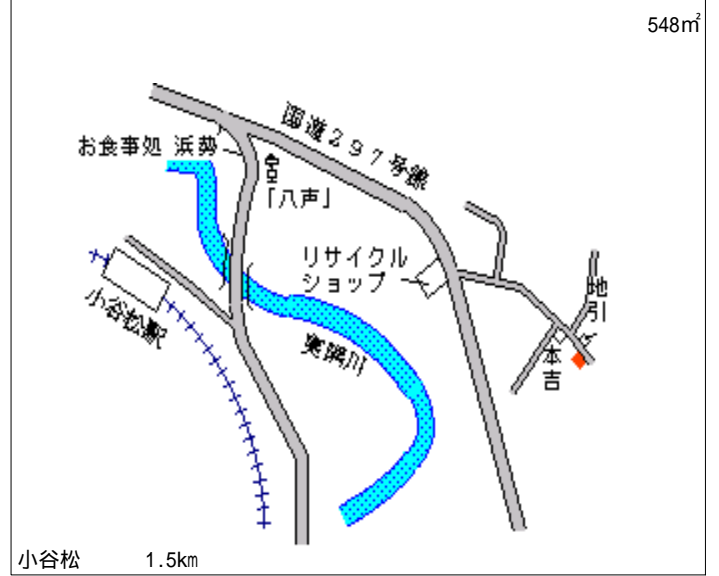

大多喜(県) - 1	夷隅郡大多喜町猿稻字西根古屋 1 7 4 番 9	13,600円 2.2 % 146㎡
---------------	-----------------------------	--------------------------

大多喜(県) - 2	夷隅郡大多喜町堀之内字金糞 9 0 1 番 4 外	7,600円 2.6 % 548㎡
---------------	------------------------------	-------------------------

大多喜(県) - 3	夷隅郡大多喜町小土呂字東中野 2 0 7 番	7,900円 2.5 % 1,900㎡
---------------	---------------------------	---------------------------

大多喜(県) - 4	夷隅郡大多喜町栗又字堀向 7 0 6 番 1	3,450円 2.8 % 981㎡
---------------	---------------------------	-------------------------

大多喜(県) 5 - 1	夷隅郡大多喜町桜台字根古屋 3 5 番 外	18,000円 2.7 % 320㎡
-----------------	--------------------------	--------------------------