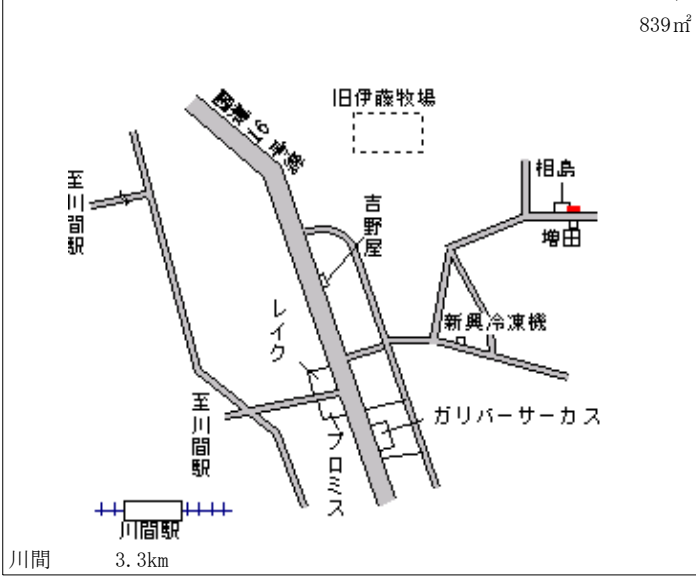

野田(県) - 13	野田市尾崎字堂山234番11	80,000円 ▲ 1.0 % 157㎡
---------------	----------------	----------------------------

野田(県) - 14	野田市花井新田字三丁歩169番9外	77,300円 ▲ 1.5 % 196㎡
---------------	-------------------	----------------------------

野田(県) - 15	野田市関宿台町字東七1989番4	34,300円 ▲ 2.0 % 133㎡
---------------	------------------	----------------------------

野田(県) - 16	野田市木間ヶ瀬字上羽貫642番16	45,500円 ▲ 1.5 % 103㎡
---------------	-------------------	----------------------------

野田(県) 5 - 1	野田市野田字山王山下787番10 窪田ビル	159,000円 0.0 % 247㎡
----------------	--------------------------	---------------------------

野田(県) 5 - 2	野田市山崎字北中地1909番1外 オートボックス	101,000円 ▲ 1.9 % 1,440㎡
----------------	-----------------------------	-------------------------------

野田(県) 野田市船形字松山2685番 30,300円
 10-1 ▲ 3.2%
 839m²

野田(県) 野田市東金野井字堀ノ内778番2 30,300円
 10-2 外 ▲ 2.3%
 552m²