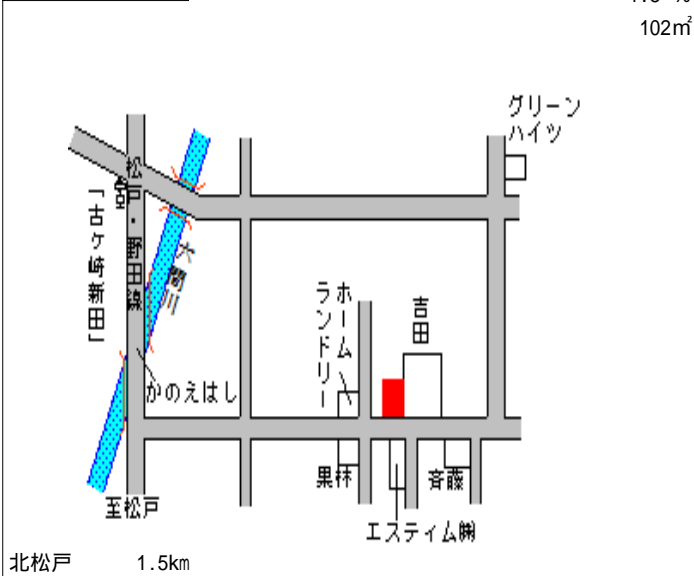

松戸 1km

松戸(県) - 23	松戸市幸田 4 丁目 1 2 1 番	120,000円 0.8 % 196㎡
---------------	--------------------	---------------------------

北小金 1.7km

松戸(県) - 24	松戸市八ヶ崎 2 丁目 1 0 番 7	127,000円 1.6 % 150㎡
---------------	---------------------	---------------------------

馬橋 2.1km

松戸(県) 松戸市上本郷字1丁目3328番1 176,000円
 - 25 0.0 %
 134㎡

松戸(県) 松戸市千駄堀字清水台830番12 134,000円
 - 26 0.7 %
 101㎡

松戸(県) 松戸市五香西2丁目30番23 122,000円
 - 27 1.6 %
 199㎡

松戸(県) 松戸市新作字3丁目1156番 166,000円
 - 28 0.6 %
 159㎡

松戸(県) 松戸市古ヶ崎3丁目3354番3 110,000円
 - 29 1.8 %
 102㎡

松戸(県) 松戸市八ヶ崎6丁目27番13外 131,000円
 - 30 2.2 %
 234㎡

松戸(県) 5-1 松戸市本町2番4 793,000円
 ハシヤマビル 1.0% 112㎡

松戸(県) 5-2 松戸市上本郷字三斗蒔900番3 353,000円
 松丸ビル 1.4% 132㎡

松戸(県) 5-3 松戸市松戸新田字一本槻579番8 218,000円
 鈴木ビル 1.4% 147㎡