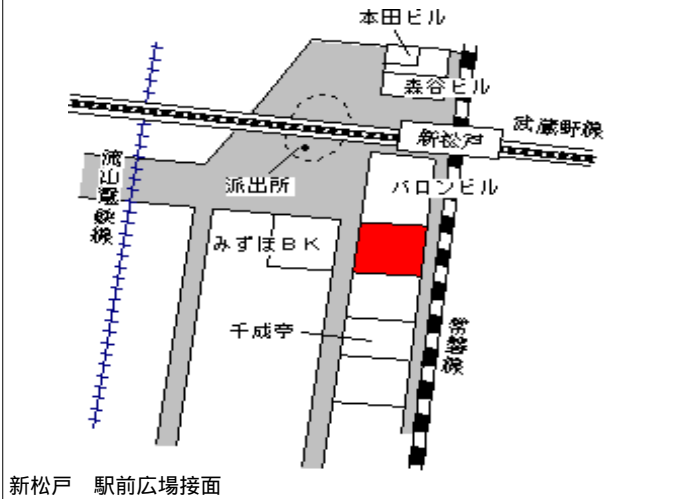

松戸(県) 5-5 松戸市新松戸2丁目108番 688,000円
太陽新松戸ビル 1.5% 160㎡