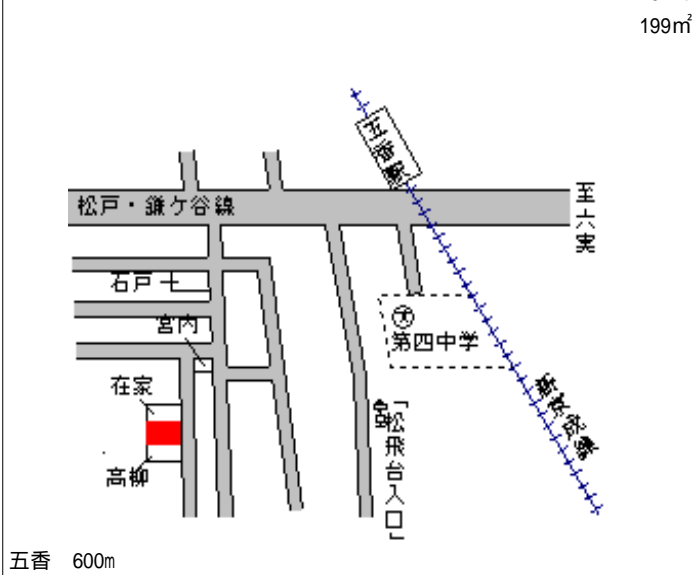

松戸 1km

松戸(県) - 23	松戸市幸田 4 丁目 1 2 1 番	120,000円 0.8 % 196㎡
---------------	--------------------	---------------------------

北小金 1.7km

松戸(県) - 24	松戸市八ヶ崎 2 丁目 1 0 番 7	127,000円 1.6 % 150㎡
---------------	---------------------	---------------------------

馬橋 2.1km

松戸(県) 松戸市上本郷字1丁目3328番1 176,000円
 - 25 0.0 %
 134㎡

松戸(県) 松戸市千駄堀字清水台830番12 134,000円
 - 26 0.7 %
 101㎡

松戸(県) 松戸市五香西2丁目30番23 122,000円
 - 27 1.6 %
 199㎡

松戸(県) 松戸市新作字3丁目1156番 166,000円
 - 28 0.6 %
 159㎡

松戸(県) 松戸市古ヶ崎3丁目3354番3 110,000円
 - 29 1.8 %
 102㎡

松戸(県) 松戸市八ヶ崎6丁目27番13外 131,000円
 - 30 2.2 %
 234㎡

松戸(県) 5-1 松戸市本町2番4 793,000円
 ハシヤマビル 1.0% 112㎡

松戸(県) 5-2 松戸市上本郷字三斗蒔900番3 353,000円
 松丸ビル 1.4% 132㎡

松戸(県) 5-3 松戸市松戸新田字一本槻579番8 218,000円
 鈴木ビル 1.4% 147㎡