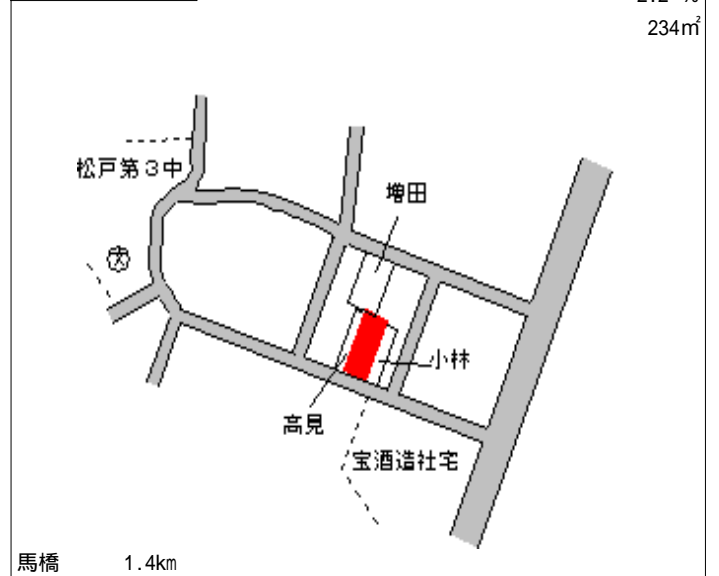

松戸 1km

松戸(県) - 23	松戸市幸田 4 丁目 1 2 1 番	120,000円 0.8 % 196㎡
---------------	--------------------	---------------------------

北小金 1.7km

松戸(県) - 24	松戸市八ヶ崎 2 丁目 1 0 番 7	127,000円 1.6 % 150㎡
---------------	---------------------	---------------------------

馬橋 2.1km

松戸(県) 松戸市上本郷字1丁目3328番1 176,000円
 - 25 0.0 %
 134㎡

松戸(県) 松戸市千駄堀字清水台830番12 134,000円
 - 26 0.7 %
 101㎡

松戸(県) 松戸市五香西2丁目30番23 122,000円
 - 27 1.6 %
 199㎡

松戸(県) 松戸市新作字3丁目1156番 166,000円
 - 28 0.6 %
 159㎡

松戸(県) 松戸市古ヶ崎3丁目3354番3 110,000円
 - 29 1.8 %
 102㎡

松戸(県) 松戸市八ヶ崎6丁目27番13外 131,000円
 - 30 2.2 %
 234㎡

松戸(県) 5-1 松戸市本町2番4 793,000円
 ハシヤマビル 1.0% 112㎡

松戸(県) 5-2 松戸市上本郷字三斗蒔900番3 353,000円
 松丸ビル 1.4% 132㎡

松戸(県) 5-3 松戸市松戸新田字一本槻579番8 218,000円
 鈴木ビル 1.4% 147㎡