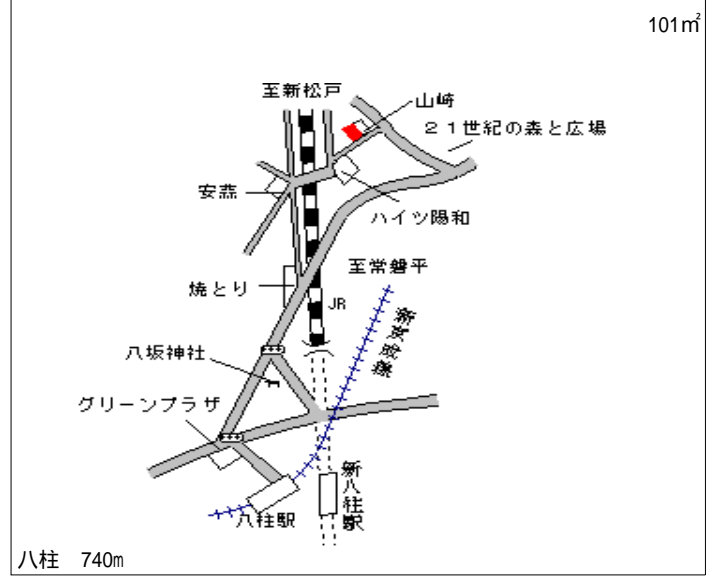

松戸(県) 松戸市千駄堀字清水台830番12 134,000円
- 26 0.7 %
101㎡