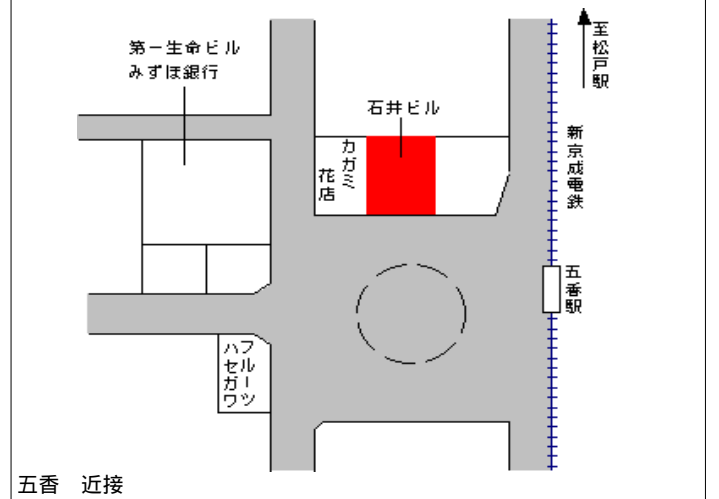

松戸(県) 5-4 松戸市常盤平5丁目11番13 279,000円
0.0% 198㎡