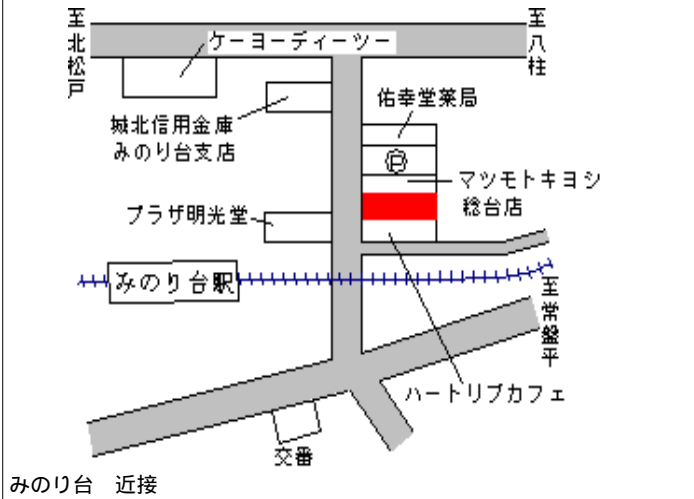

松戸(県) 松戸市古ヶ崎3丁目3354番3 110,000円
 - 29 1.8 %
 102㎡

松戸(県) 松戸市八ヶ崎6丁目27番13外 131,000円
 - 30 2.2 %
 234㎡

松戸(県) 5-1 松戸市本町2番4 793,000円
 ハシヤマビル 1.0% 112㎡

松戸(県) 5-2 松戸市上本郷字三斗蒔900番3 353,000円
 松丸ビル 1.4% 132㎡

松戸(県) 5-3 松戸市松戸新田字一本槻579番8 218,000円
 鈴木ビル 1.4% 147㎡