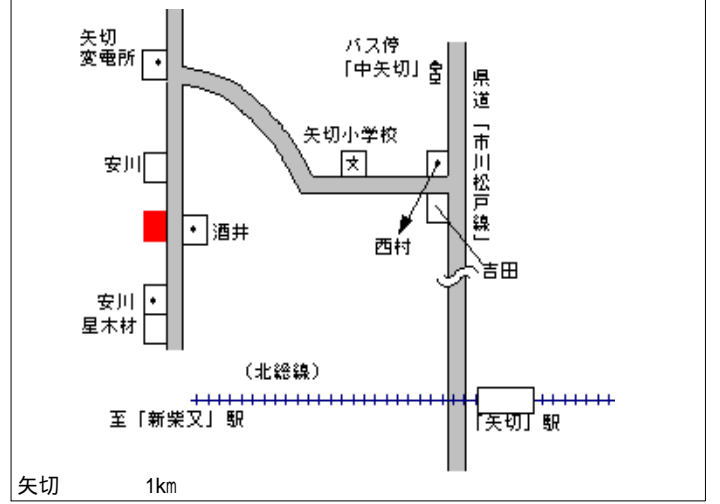

パリーミキ北小金店

556㎡

北小金

1.1km

松戸(県) 10 - 1	松戸市下矢切字北坂507番	75,000円 0.7 %
-----------------	---------------	------------------

267㎡

矢切

1km