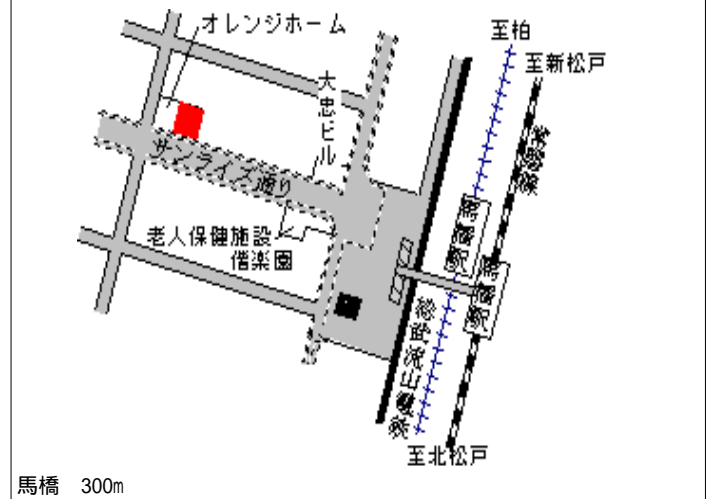

松戸(県) 5-6 松戸市西馬橋蔵元町12番 296,000円
グランラフィース 1.7% 278㎡