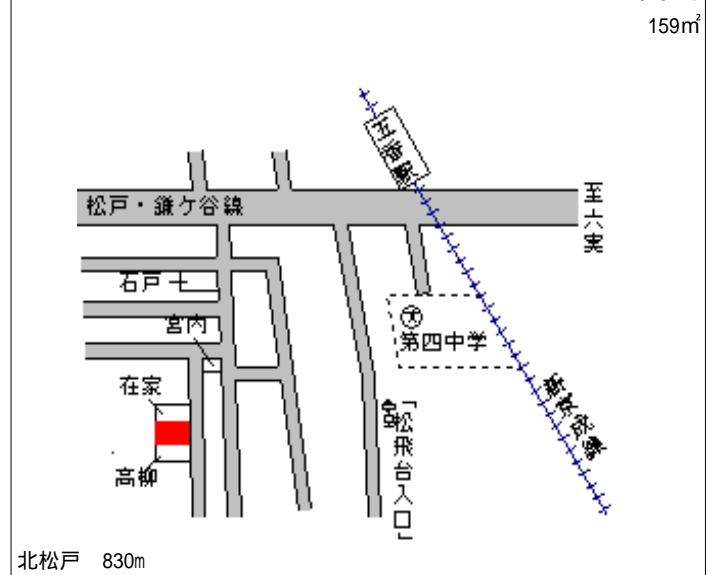

松戸 1km

松戸(県) - 23	松戸市幸田 4 丁目 1 2 1 番	120,000円 0.8 % 196㎡
---------------	--------------------	---------------------------

北小金 1.7km

松戸(県) - 24	松戸市八ヶ崎 2 丁目 1 0 番 7	127,000円 1.6 % 150㎡
---------------	---------------------	---------------------------

馬橋 2.1km

松戸(県) 松戸市上本郷字1丁目3328番1 176,000円
 - 25 0.0 %
 134㎡

松戸(県) 松戸市千駄堀字清水台830番12 134,000円
 - 26 0.7 %
 101㎡

松戸(県) 松戸市五香西2丁目30番23 122,000円
 - 27 1.6 %
 199㎡

松戸(県) 松戸市新作字3丁目1156番 166,000円
 - 28 0.6 %
 159㎡

松戸(県) 松戸市古ヶ崎3丁目3354番3 110,000円
 - 29 1.8 %
 102㎡

松戸(県) 松戸市八ヶ崎6丁目27番13外 131,000円
 - 30 2.2 %
 234㎡

松戸(県) 5-1 松戸市本町2番4 793,000円
 ハシヤマビル 1.0% 112㎡

松戸(県) 5-2 松戸市上本郷字三斗蒔900番3 353,000円
 松丸ビル 1.4% 132㎡

松戸(県) 5-3 松戸市松戸新田字一本槻579番8 218,000円
 鈴木ビル 1.4% 147㎡