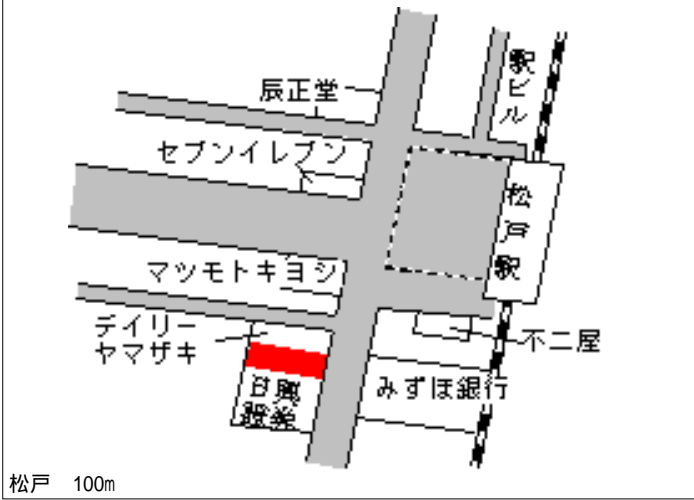

松戸 1km

松戸(県) - 23	松戸市幸田 4 丁目 1 2 1 番	120,000円 0.8 % 196㎡
---------------	--------------------	---------------------------

北小金 1.7km

松戸(県) - 24	松戸市八ヶ崎 2 丁目 1 0 番 7	127,000円 1.6 % 150㎡
---------------	---------------------	---------------------------

馬橋 2.1km

松戸(県) 松戸市上本郷字1丁目3328番1 176,000円
 - 25 0.0 %
 134㎡

松戸(県) 松戸市千駄堀字清水台830番12 134,000円
 - 26 0.7 %
 101㎡

松戸(県) 松戸市五香西2丁目30番23 122,000円
 - 27 1.6 %
 199㎡

松戸(県) 松戸市新作字3丁目1156番 166,000円
 - 28 0.6 %
 159㎡

松戸(県) 松戸市古ヶ崎3丁目3354番3 110,000円
 - 29 1.8 %
 102㎡

松戸(県) 松戸市八ヶ崎6丁目27番13外 131,000円
 - 30 2.2 %
 234㎡

松戸(県) 5-1 松戸市本町2番4 793,000円
 ハシヤマビル 1.0% 112㎡

松戸(県) 5-2 松戸市上本郷字三斗蒔900番3 353,000円
 松丸ビル 1.4% 132㎡

松戸(県) 5-3 松戸市松戸新田字一本槻579番8 218,000円
 鈴木ビル 1.4% 147㎡