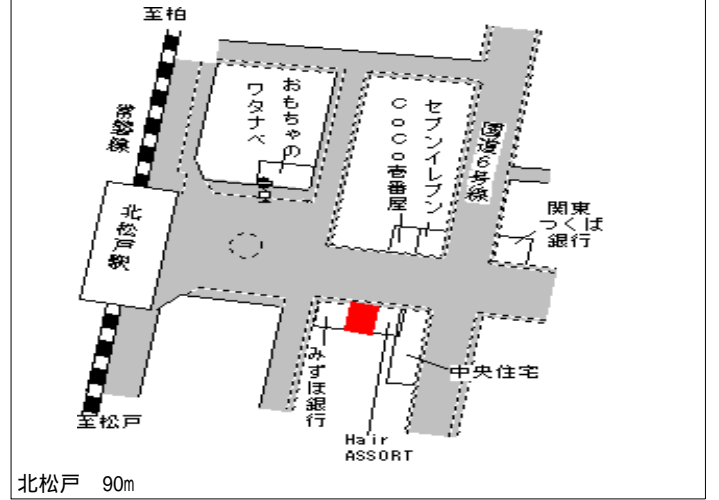

松戸(県) 松戸市古ヶ崎3丁目3354番3 110,000円
 - 29 1.8 %
 102㎡

松戸(県) 松戸市八ヶ崎6丁目27番13外 131,000円
 - 30 2.2 %
 234㎡

松戸(県) 5-1 松戸市本町2番4 793,000円
 ハシヤマビル 1.0% 112㎡

松戸(県) 5-2 松戸市上本郷字三斗蒔900番3 353,000円
 松丸ビル 1.4% 132㎡

松戸(県) 5-3 松戸市松戸新田字一本槻579番8 218,000円
 鈴木ビル 1.4% 147㎡