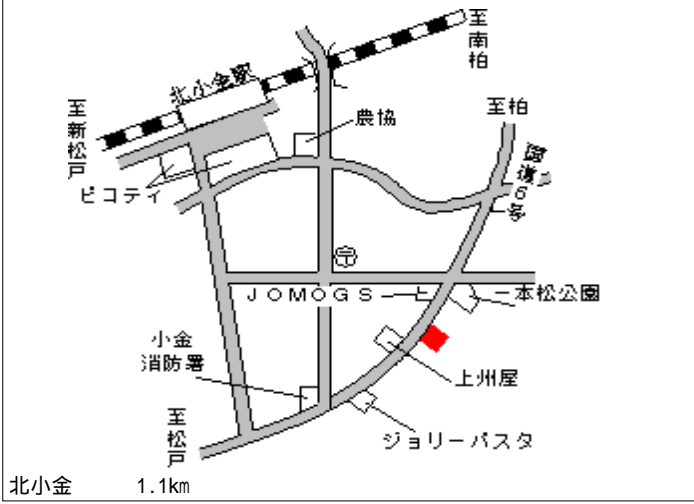

松戸(県) 松戸市古ヶ崎3丁目3354番3 110,000円
 - 29 1.8 %
 102㎡

松戸(県) 松戸市八ヶ崎6丁目27番13外 131,000円
 - 30 2.2 %
 234㎡

松戸(県) 5-1 松戸市本町2番4 793,000円
 ハシヤマビル 1.0% 112㎡

松戸(県) 5-2 松戸市上本郷字三斗蒔900番3 353,000円
 松丸ビル 1.4% 132㎡

松戸(県) 5-3 松戸市松戸新田字一本槻579番8 218,000円
 鈴木ビル 1.4% 147㎡

松戸(県) 5-4 松戸市常盤平5丁目11番13 279,000円
 0.0% 198㎡

松戸(県) 5-5 松戸市新松戸2丁目108番 688,000円
 太陽新松戸ビル 1.5% 160㎡

松戸(県) 5-6 松戸市西馬橋蔵元町12番 296,000円
 グランラフィース 1.7% 278㎡

松戸(県) 5 - 7	松戸市小金きよしヶ丘4丁目3番1 1	141,000円 0.0 %
----------------	-----------------------	-------------------

パリーミキ北小金店

556㎡

北小金

1.1km

松戸(県) 10 - 1	松戸市下矢切字北坂507番	75,000円 0.7 %
-----------------	---------------	------------------

267㎡

矢切

1km