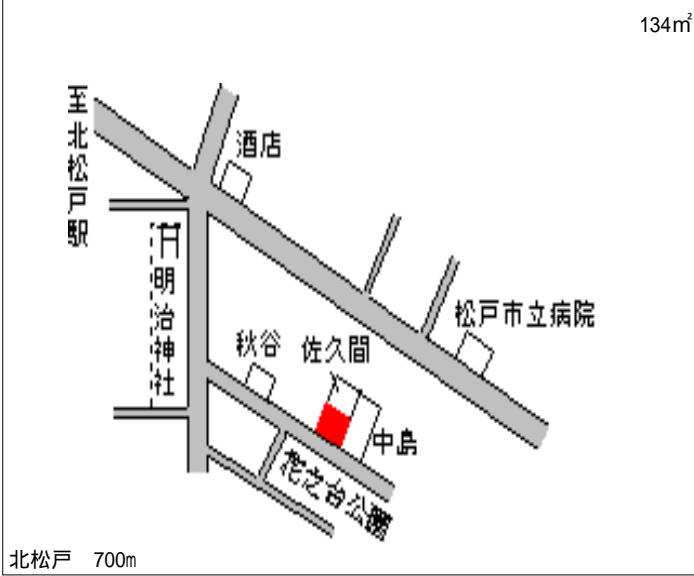

松戸 1km

松戸(県) - 23	松戸市幸田 4 丁目 1 2 1 番	120,000円 0.8 % 196㎡
---------------	--------------------	---------------------------

北小金 1.7km

松戸(県) - 24	松戸市八ヶ崎 2 丁目 1 0 番 7	127,000円 1.6 % 150㎡
---------------	---------------------	---------------------------

馬橋 2.1km

松戸(県) 松戸市上本郷字1丁目3328番1 176,000円
 - 25 0.0 %
 134㎡

松戸(県) 松戸市千駄堀字清水台830番12 134,000円
 - 26 0.7 %
 101㎡

松戸(県) 松戸市五香西2丁目30番23 122,000円
 - 27 1.6 %
 199㎡

松戸(県) 松戸市新作字3丁目1156番 166,000円
 - 28 0.6 %
 159㎡