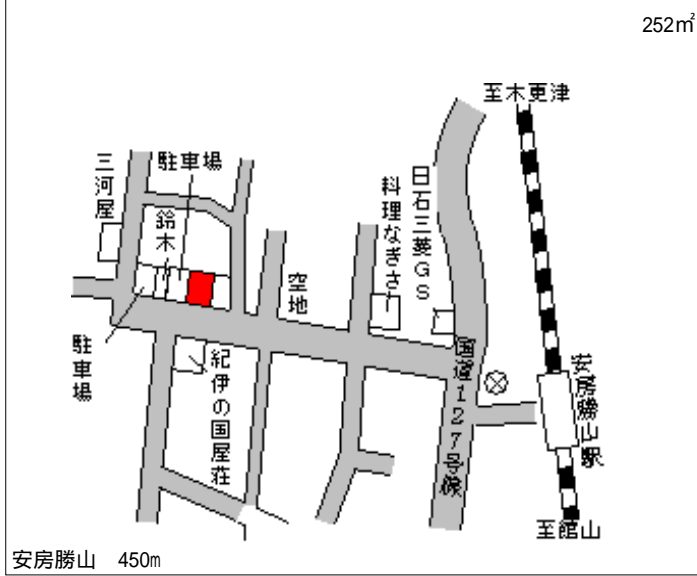

鋸南(県) - 1	安房郡鋸南町竜島字蟹田 9 5 5 番 1	25,300円 2.3 % 252㎡
--------------	-----------------------	--------------------------

鋸南(県) - 2	安房郡鋸南町元名字芝原 1 0 3 7 番 3	21,900円 2.2 % 230㎡
--------------	-------------------------	--------------------------

鋸南(県) - 3	安房郡鋸南町上佐久間字明下 6 1 2 番外	6,100円 1.6 % 1,702㎡
--------------	------------------------	---------------------------

鋸南(県) - 4	安房郡鋸南町小保田字小向 1 3 9 2 番	5,700円 1.7 % 726㎡
--------------	------------------------	-------------------------