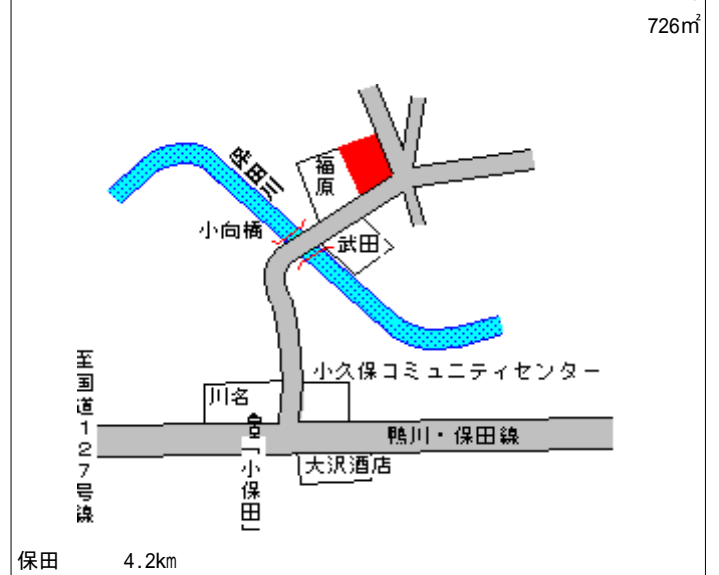

鋸南(県) - 1	安房郡鋸南町竜島字蟹田 9 5 5 番 1	25,300円 2.3 % 252㎡
--------------	-----------------------	--------------------------

鋸南(県) - 2	安房郡鋸南町元名字芝原 1 0 3 7 番 3	21,900円 2.2 % 230㎡
--------------	-------------------------	--------------------------

鋸南(県) - 3	安房郡鋸南町上佐久間字明下 6 1 2 番外	6,100円 1.6 % 1,702㎡
--------------	------------------------	---------------------------

鋸南(県) - 4	安房郡鋸南町小保田字小向 1 3 9 2 番	5,700円 1.7 % 726㎡
--------------	------------------------	-------------------------