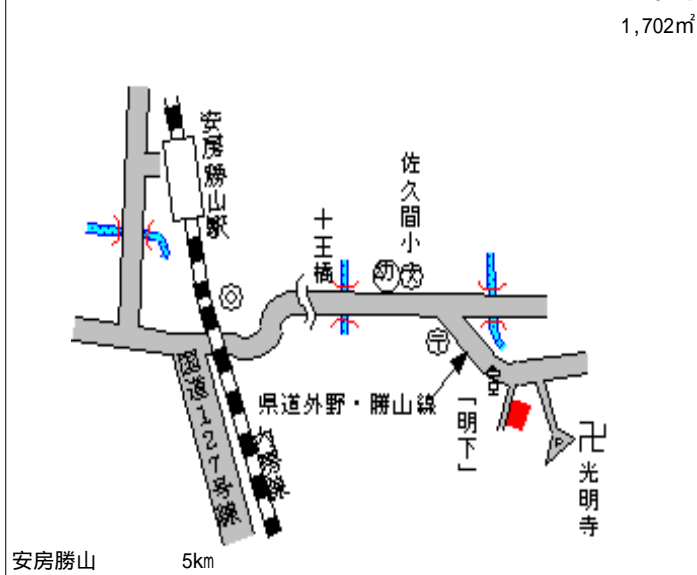

鋸南(県) - 1	安房郡鋸南町竜島字蟹田 9 5 5 番 1	25,300円 2.3 % 252㎡
--------------	-----------------------	--------------------------

鋸南(県) - 2	安房郡鋸南町元名字芝原 1 0 3 7 番 3	21,900円 2.2 % 230㎡
--------------	-------------------------	--------------------------

鋸南(県) - 3	安房郡鋸南町上佐久間字明下 6 1 2 番外	6,100円 1.6 % 1,702㎡
--------------	------------------------	---------------------------

鋸南(県) - 4	安房郡鋸南町小保田字小向 1 3 9 2 番	5,700円 1.7 % 726㎡
--------------	------------------------	-------------------------