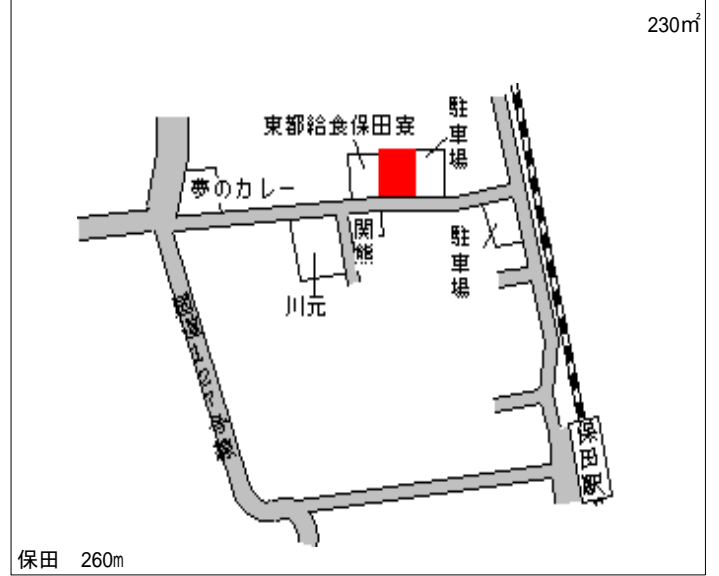

鋸南(県) - 1	安房郡鋸南町竜島字蟹田 9 5 5 番 1	25,300円 2.3 % 252㎡
--------------	-----------------------	--------------------------

鋸南(県) - 2	安房郡鋸南町元名字芝原 1 0 3 7 番 3	21,900円 2.2 % 230㎡
--------------	-------------------------	--------------------------

鋸南(県) - 3	安房郡鋸南町上佐久間字明下 6 1 2 番外	6,100円 1.6 % 1,702㎡
--------------	------------------------	---------------------------

鋸南(県) - 4	安房郡鋸南町小保田字小向 1 3 9 2 番	5,700円 1.7 % 726㎡
--------------	------------------------	-------------------------