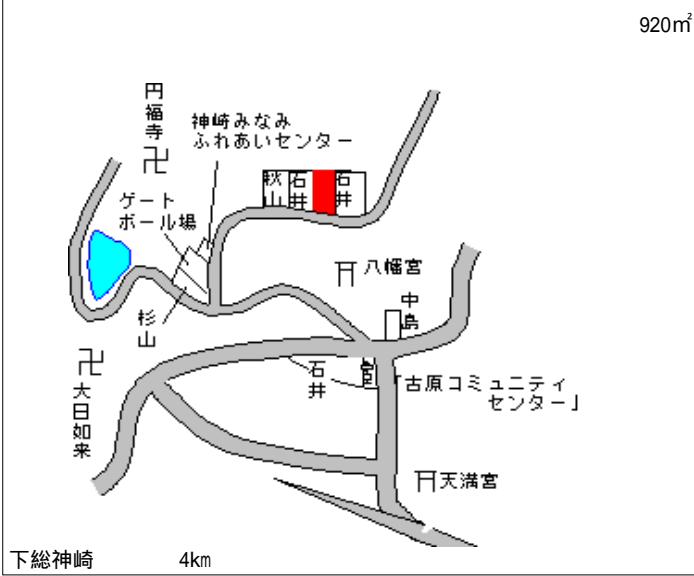

神崎(県) 香取郡神崎町古原甲字下口甲10番 5,800円
- 1 1.7 %
920㎡

神崎(県) 香取郡神崎町立野字西521番27 9,700円
- 2 5 2.0 %
162㎡

神崎(県) 香取郡神崎町小松字馬場335番1 7,300円
- 3 2.7 %
808㎡

神崎(県) 香取郡神崎町神崎本宿字横町192 18,000円
5 - 1 7番3外 2.7 %
869㎡