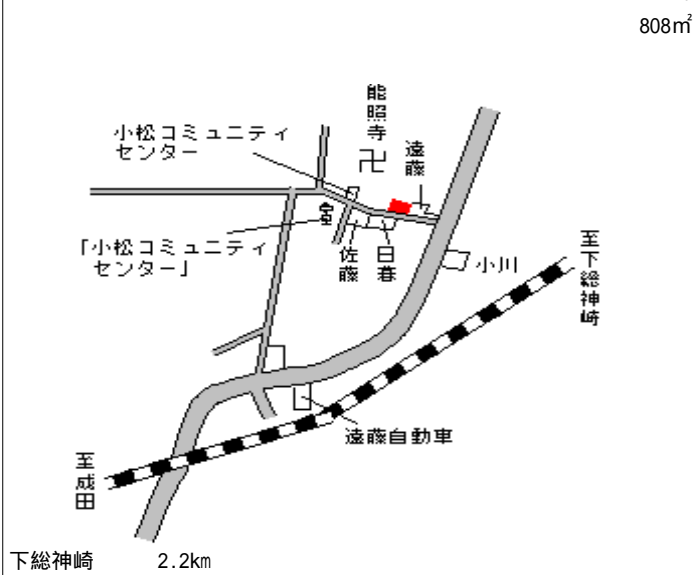

神崎(県) 香取郡神崎町古原甲字下口甲10番 5,800円
- 1 1.7 %
920㎡

神崎(県) 香取郡神崎町立野字西521番27 9,700円
- 2 5 2.0 %
162㎡

神崎(県) 香取郡神崎町小松字馬場335番1 7,300円
- 3 2.7 %
808㎡

神崎(県) 香取郡神崎町神崎本宿字横町192 18,000円
5 - 1 7番3外 2.7 %
869㎡