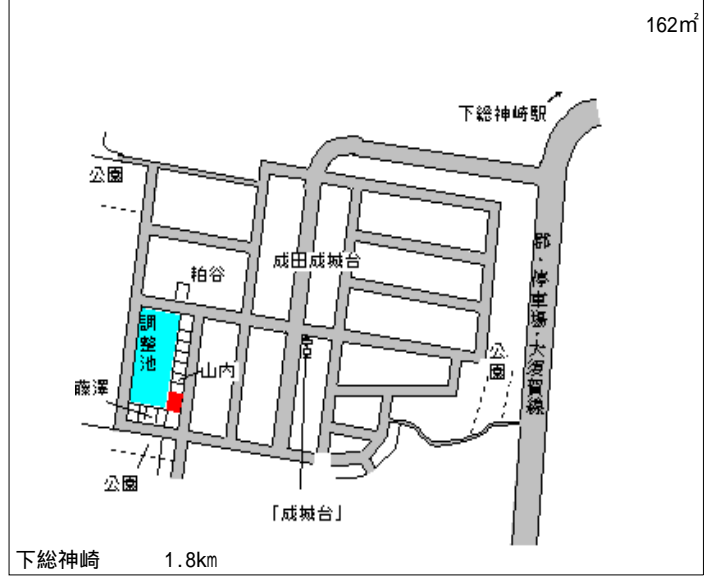

神崎(県) 香取郡神崎町古原甲字下口甲10番 5,800円
- 1 1.7 %
920㎡

神崎(県) 香取郡神崎町立野字西521番27 9,700円
- 2 5 2.0 %
162㎡

神崎(県) 香取郡神崎町小松字馬場335番1 7,300円
- 3 2.7 %
808㎡

神崎(県) 香取郡神崎町神崎本宿字横町192 18,000円
5 - 1 7番3外 2.7 %
869㎡